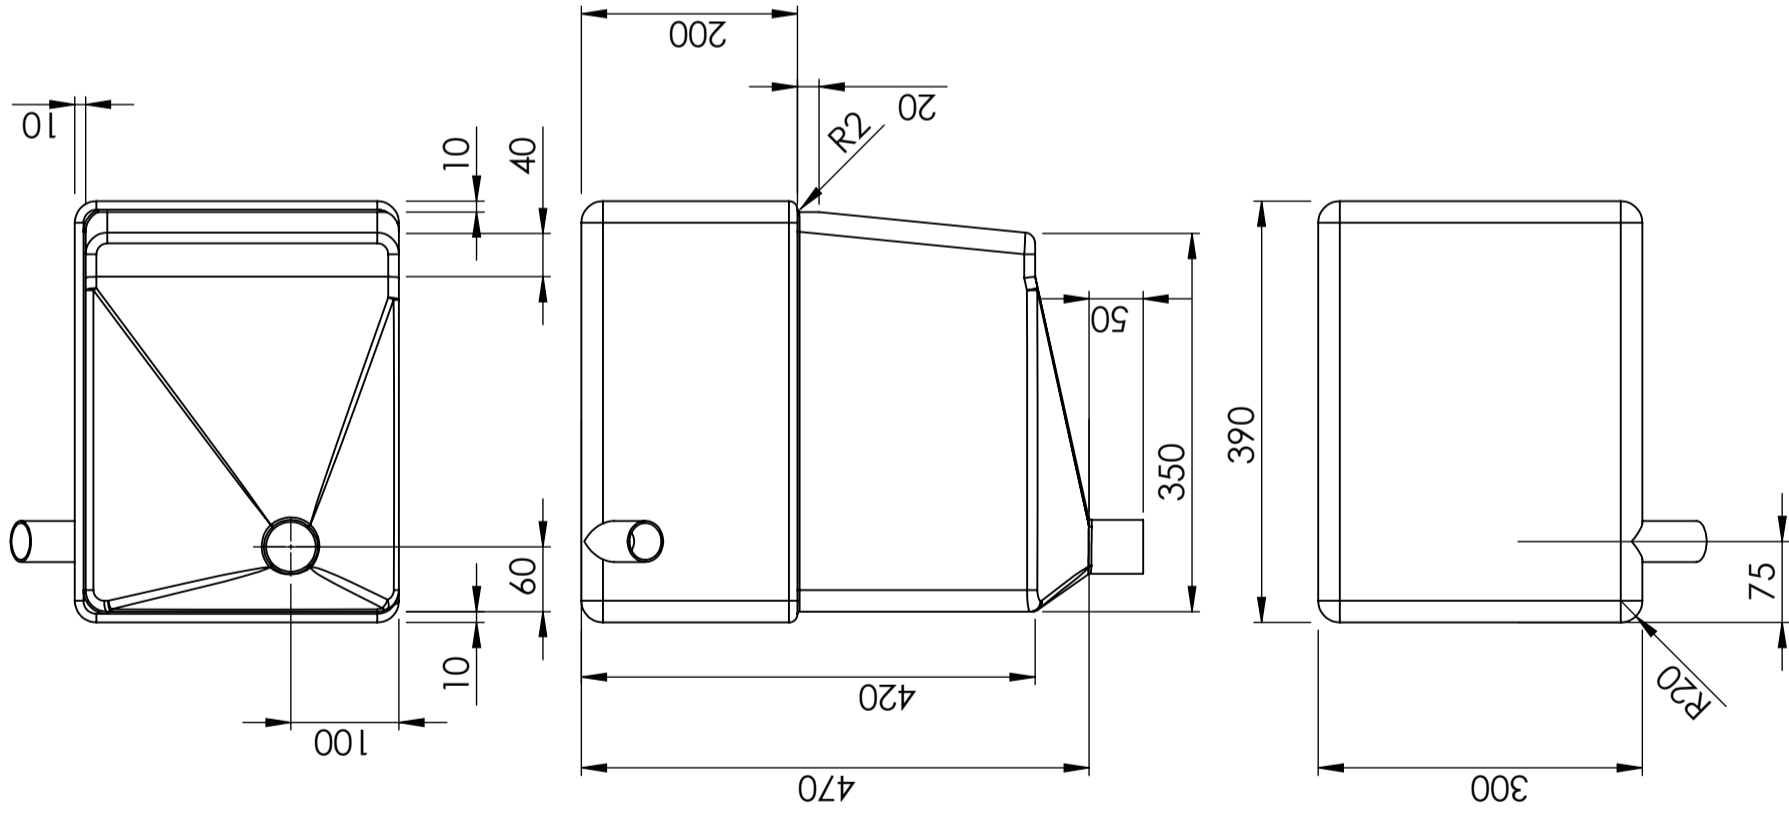

CPX Septiktank 45 liter

Art.nr: 400731

Spesifikasjoner	
Materiale	PE
Opptreden	Lukket
Type lokk	
Farge	Naturlig
Volum (L)	45
Lengde (mm)	390
Bredde (mm)	300
Høyde (mm)	470
Vekt (kg)	4
Tollstatistiknummer	3926909790
Gjenvinning	

Kjennetegn

Konstruerad av
SE

Granskad av
SE

Godkänd av - datum
SE - 2013-06-07

Generell tolerans
SS-ISO 2768-1

Generell
Ytjämnhet, Ra

Vyplacering

Skala
1:10

Ägare

Titel/Benämning

Septictank 45 liter 400731

Ritningsnummer

400731

Utgåva

1(1)

Generella toleranser om ej annat anges på ritning	Tillåtna avvikelser för längdmåttområde. Gäller +20°C			
General tolerances if not other stated on drawing	Permissible deviations for basic length size range. Be valid +20°C			
	0-20	>20-75	>75-150	>150-300
	± 0,5 mm	± 1 mm	± 1,5 mm	± 1,3 %
				± 1 %