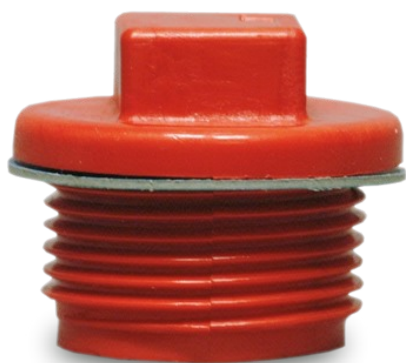

Propper

Inklusive montering etter ønske.

Varianter	
60091	Propper G1/2" PE
60083	Propper G 3/4" PE
60094	Propper G1" PVC
60085	PropperG1 1/4" PVC
60096	Propper G1 1/2" PVC
60097	Propper G2" PVC