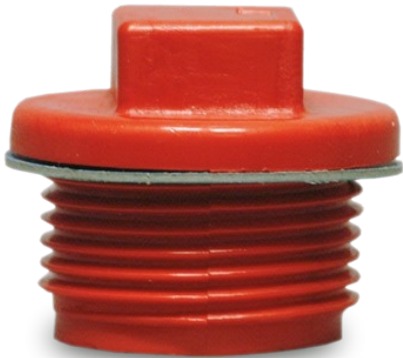

Propper

Inklusive montering etter ønske.

Varianter

60083	Propper G 3/4" PE
60094	Propper G1" PVC
60096	Propper G1 1/2" PVC
60097	Propper G2" PVC