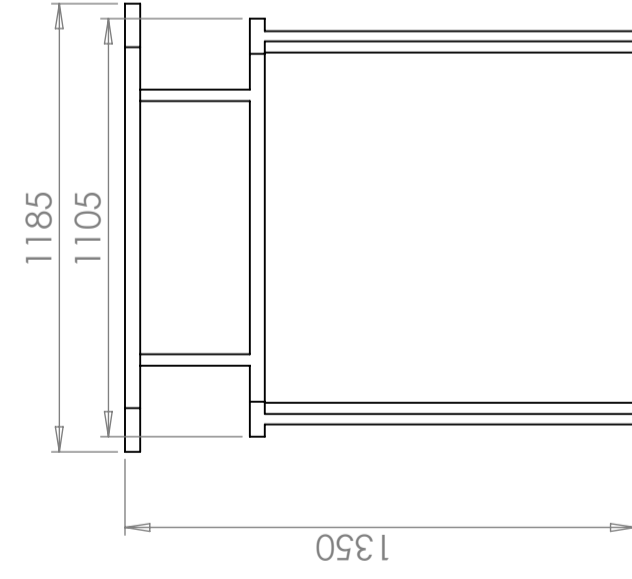

Revision

REV.

Ändringsmeddelande

Datum

Godkänd

This drawing and design is the property of CIPAX. Copying and distribution of the drawing or any contents is prohibited without written permission from authorised personal at CIPAX

Konstruerad av

Granskad av

Godkänd av - datum

Generell tolerans
SS-ISO 2768-1

Generell
Ytjämnhet, Ra

Vyplacering

Skala

1:20

Titel/Benämning

Stativ silo 2000L metall cyl.

Ritningsnummer

69397

Ägare

Utgåva

A

Blad

1(1)