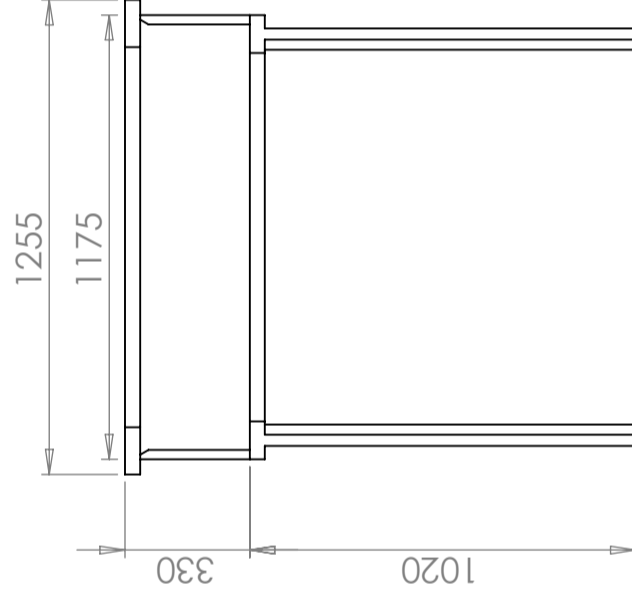

Revision

REV.

Ändringsmeddelande

Datum

Godkänd

This drawing and design is the property of CIPAX. Copying and distribution of the drawing or any contents is prohibited without written permission from authorised personal at CIPAX

Konstruerad av

Granskad av

Godkänd av - datum

Generell tolerans
SS-ISO 2768-1

Generell
Ytjämnhet, Ra

Vyplacering

Skala

1:20

Titel/Benämning

Stativ silo 2000L metall cyl.

Ritningsnummer

69397

Ägare

Utgåva

A

Blad

1(1)