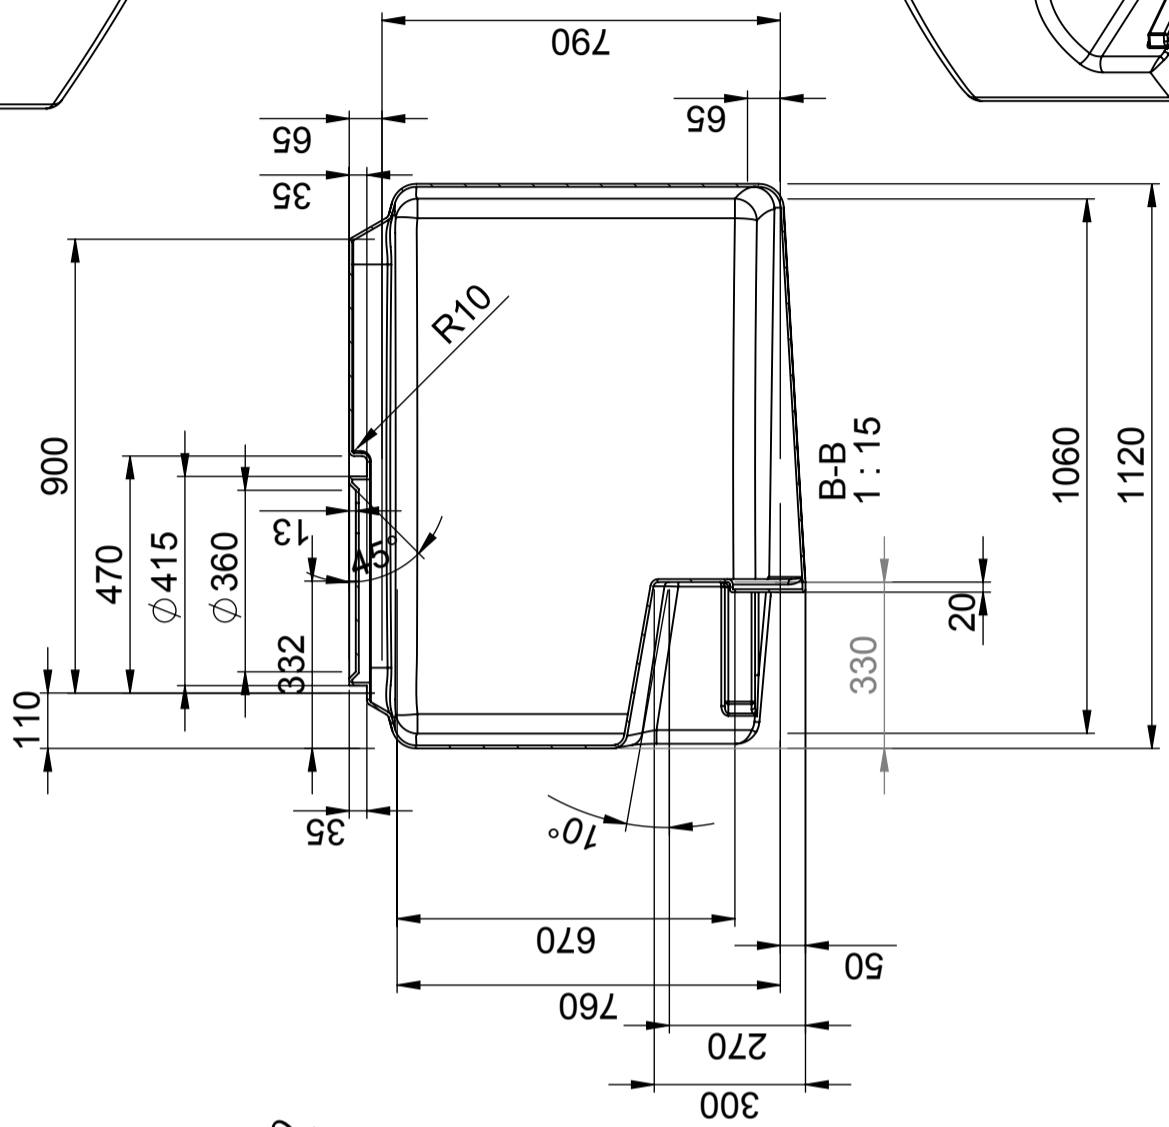

Art.nr: 40501

Krever enkel dør

Omtrentlig størrelse

Spesifikasjoner

Materiale	PE
Form	Rektangulære
Bunnform	Konisk
Opptreden	Lukket
Type lokk	
Farge	Naturlig
Volum (L)	500
Lengde (mm)	1200
Bredde (mm)	800
Høyde (mm)	1160
Gulvareal (m ²)	0,96
Vekt (kg)	70
Tetthetsinnhold (max kg/l)	1,2
Tollstatistikknummer	3925100000

Logistikkføl
sninger

Anpasade for
kontakt med
mat

Enkle å rengjøre

Skrevet ut 27.09.2024

Generella toleranser om ej annat anges på ritning	Tillåtna avvikelser för längdbasområde			
General tolerances if not other stated on drawing	Permissible deviations for basic length size range	>20-75	± 1 mm	± 1 %
		>75-150	± 1,5 mm	± 1,3 %
		>150-300		± 1 %
		>300		± 1 %