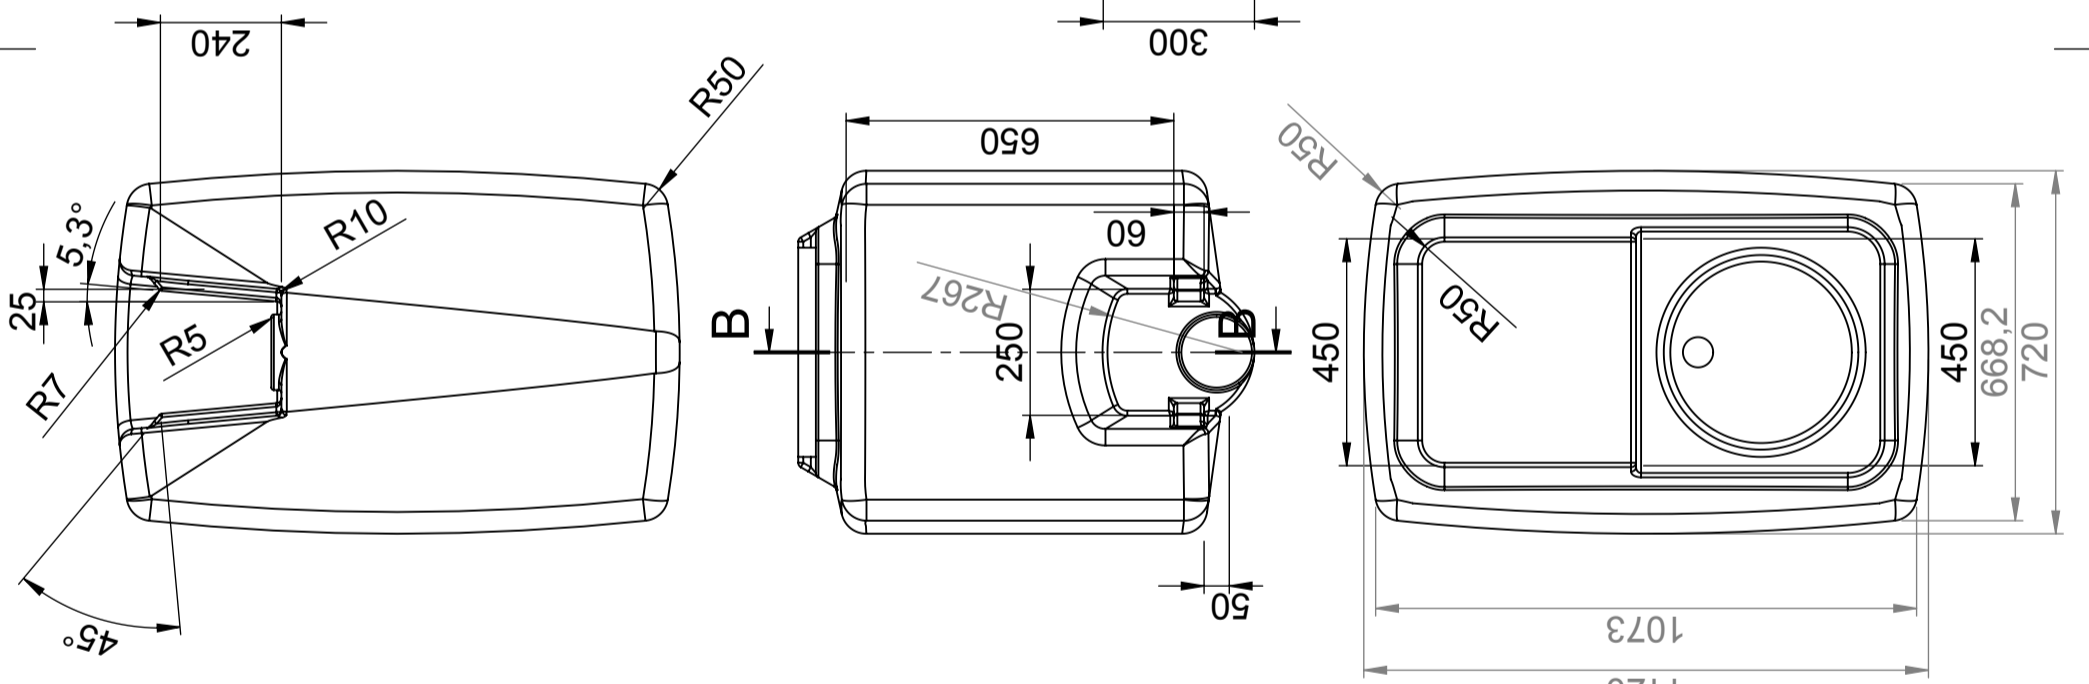

Art.nr: 40501

Krever enkel dør

Omtrentlig størrelse

Spesifikasjoner

Materiale	PE
Form	Rektangulære
Bunnform	Konisk
Opptreden	Lukket
Type lokk	
Farge	Naturlig
Volum (L)	500
Lengde (mm)	1200
Bredde (mm)	800
Høyde (mm)	1160
Gulvareal (m ²)	0,96
Vekt (kg)	70
Tetthetsinnhold (max kg/l)	1,2
Tollstatistikknummer	3925100000

Logistikkføl
sninger

Anpasade for
kontakt med
mat

Enkle å rengjøre

Skrevet ut 27.09.2024

Generella toleranser om ej annat anges på ritning	Tillåtna avvikelser för längdbasområde			
General tolerances if not other stated on drawing	Permissible deviations for basic length size range	>20-75	± 1 mm	± 1 %
		>75-150	± 1,5 mm	± 1,3 %
		>150-300		± 1 %
		>300		± 1 %