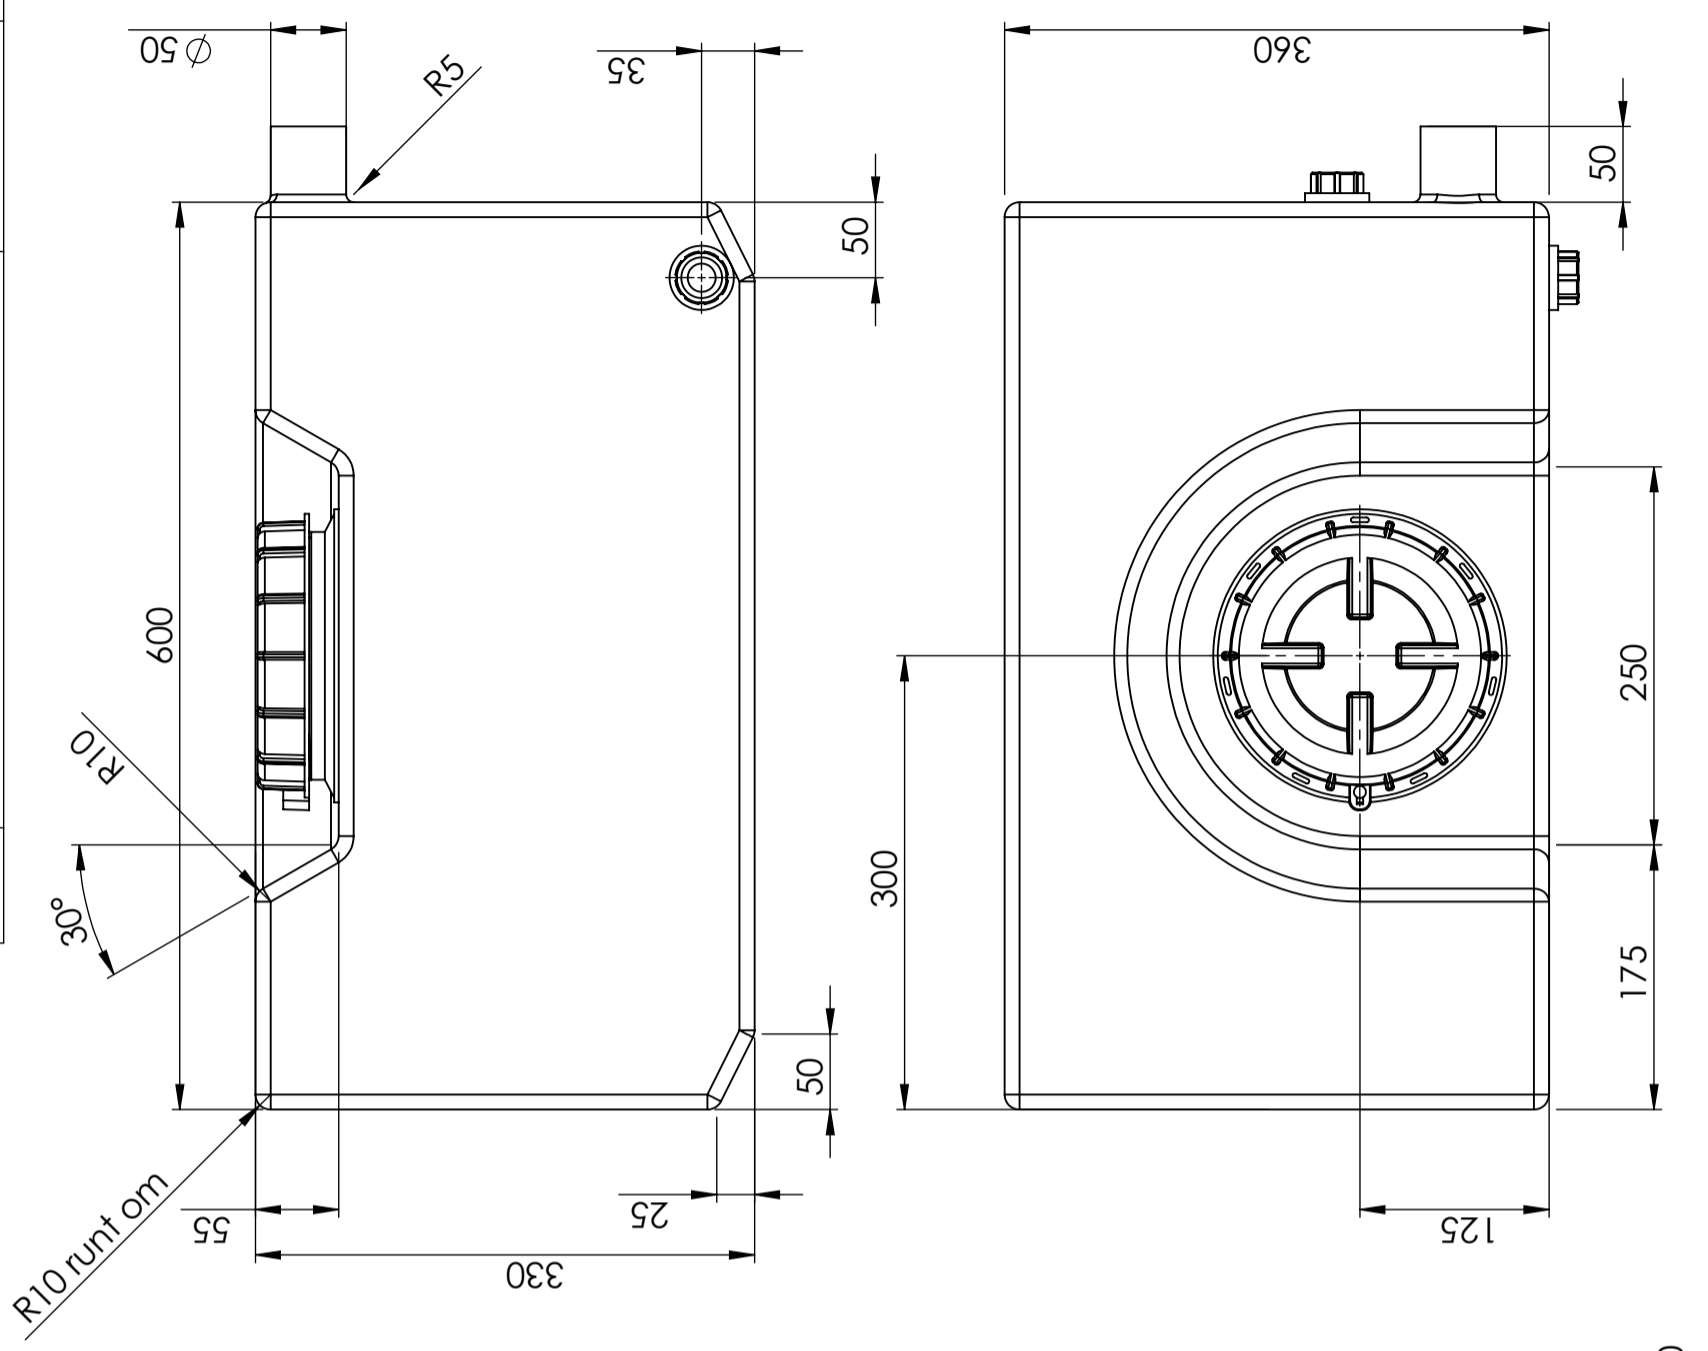

Vanntank 60 liter

Art.nr: 40358

Krever enkel dør

Omtrentlig størrelse

Spesifikasjoner

Farge	Naturlig
Volum (L)	60
Lengde (mm)	600
Bredde (mm)	360
Høyde (mm)	330

Kjennetegn

Fleksible tanker

Generella toleranser om ej annat anges på ritning	Tillåtna avvikelser för längdbasområde. Gäller + 20°C			
General tolerances if not other stated on drawing	Permissible deviations for basic length size range. Be valid + 20°C			
	0-20	>20-75	>75-150	>150-300
	± 0,5 mm	± 1 mm	± 1,5 mm	± 1,3 %
				± 1 %