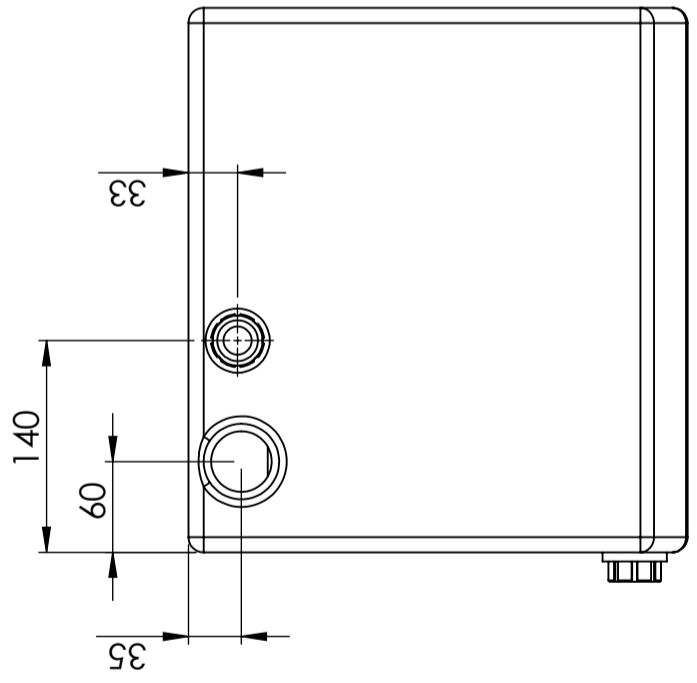

Vanntank 60 liter

Art.nr: 40358

Krever enkel dør

Omtrentlig størrelse

Spesifikasjoner

Farge	Naturlig
Volum (L)	60
Lengde (mm)	600
Bredde (mm)	360
Høyde (mm)	330

Kjennetegn

Fleksible tanker

Revision	2016-06-16	SE
1	Påfyllning dia 50 svetsat PE-rör dia.50	

Konstruerad av	SE	Granskad av	SE	Godkänd av - datum	SE - 2013-05-31	Generell tolerans	SS-ISO 2768-1	Generell Ytjämnhet, Ra	Skala	1:5
Ägare	CIPAX									
Titel/Benämning	Vattentank 60 liter 40358									
Ritningsnummer	40358									
Utgåva	1									
Blad	1(1)									