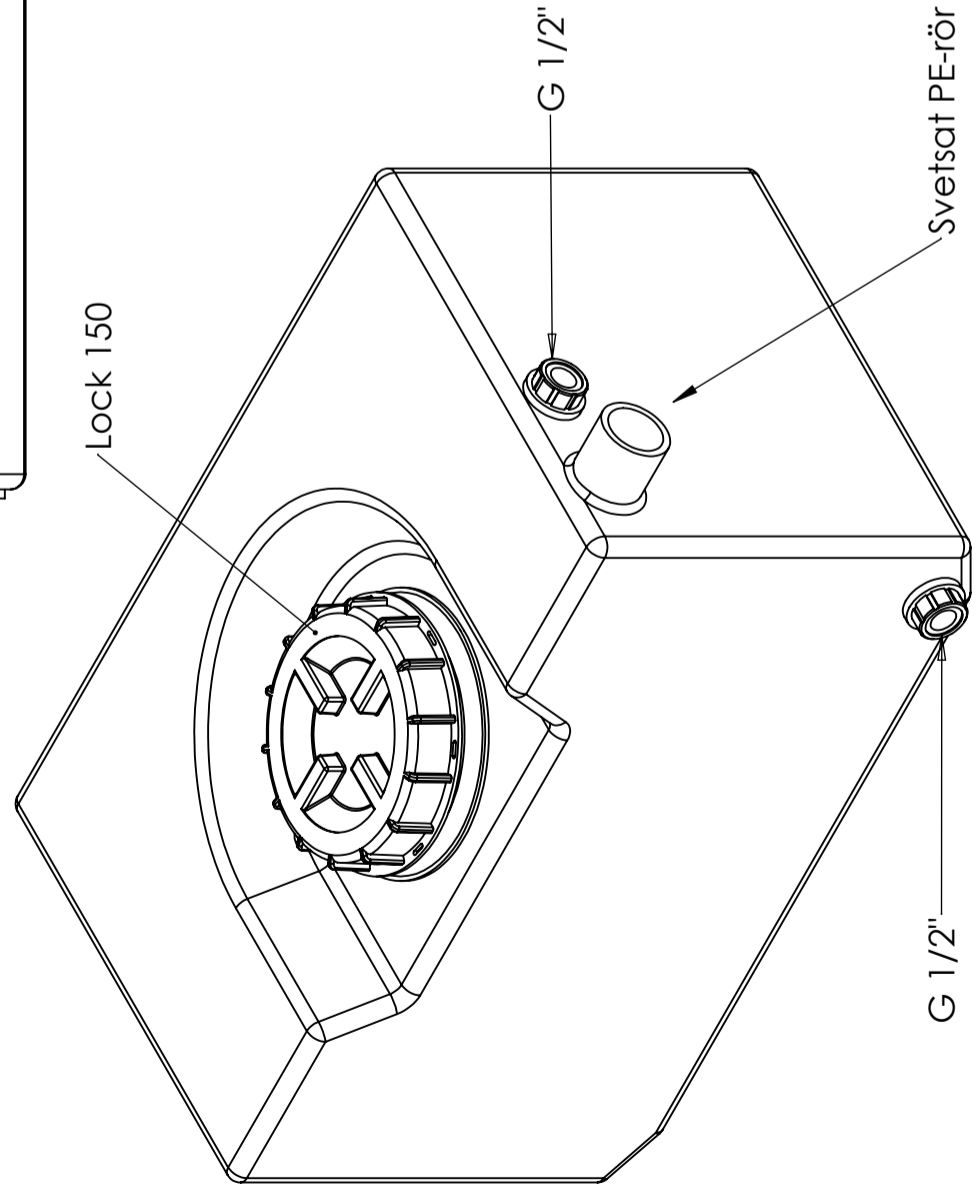

Vanntank 60 liter

Art.nr: 40358

Krever enkel dør

Omtrentlig størrelse

Spesifikasjoner

Farge	Naturlig
Volum (L)	60
Lengde (mm)	600
Bredde (mm)	360
Høyde (mm)	330

Kjennetegn

Fleksible tanker

Generella toleranser om ej annat anges på ritning	Tillåtna avvikelser för längdbasområde. Gäller + 20°C			
General tolerances if not other stated on drawing	Permissible deviations for basic length size range. Be valid + 20°C			
	0-20	>20-75	>75-150	>150-300
	± 0,5 mm	± 1 mm	± 1,5 mm	± 1,3 %
				± 1 %

Revision	2016-06-16	SE
1	Påfyllning dia 50 svetsat PE-rör dia.50	

Konstruerad av	SE	Granskad av	SE	Godkänd av - datum	SE - 2013-05-31	Generell tolerans	SS-ISO 2768-1	Generell Ytjämnhet, Ra	Skala	1:5
Ägare	CIPAX									
Titel/Benämning	Vattentank 60 liter 40358									
Ritningsnummer	40358									
Utgåva	1									
Blad	1(1)									