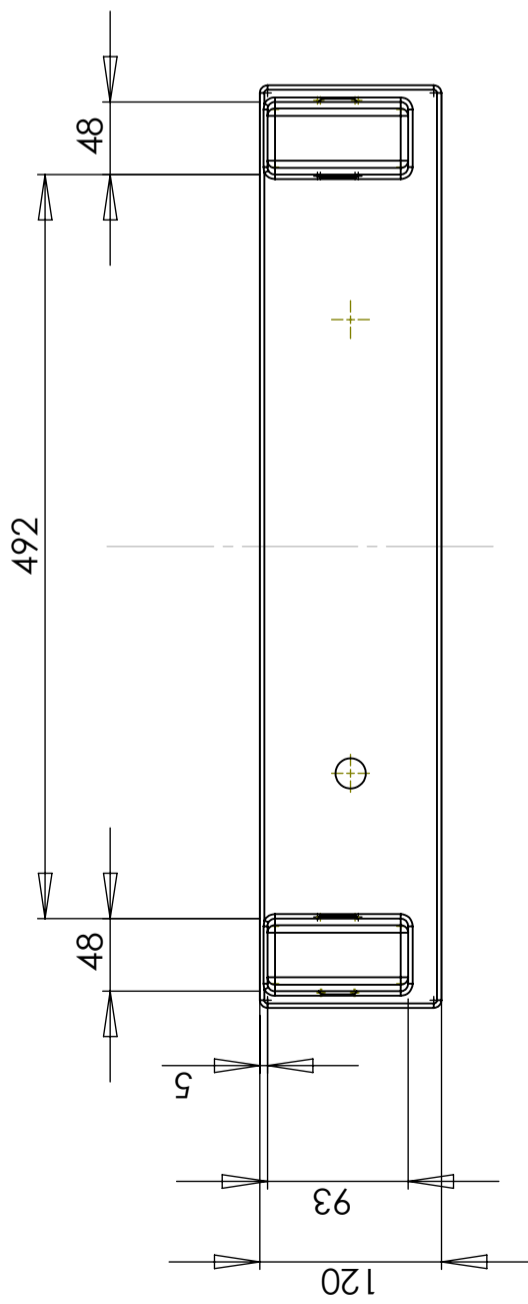

CPX Påkjøringsbeskyttelse 100x60 mm

Art.nr: 30132

Spesifikasjoner	
Materiale	PE
Farge	Oransje
Bredde (mm)	100
Høyde (mm)	60
Tollstatistikknummer	8907900000
Gjenvinning	

Kjennetegn

Generella toleranser om ej annat anges på ritning	Tillåtna avvikelser för längdbasområde. Gäller + 20°C			
General tolerances if not other stated on drawing	Permissible deviations for basic length size range. Be valid + 20°C			
	0-20	>20-75	>75-150	>150-300
	± 0,5 mm	± 1 mm	± 1,5 mm	± 1,3 %
				>300 ± 1 %

Konstruerad av	SE	Granskad av	SE	Godkänd av - datum	SE - 2006-03-20	Generell tolerans	SS-ISO 2768-1	Generell Ytjämnhet, Ra	Skala	1:5
Ägare	CIPAX		Titel/Benämning		Påkörningsskydd 100x60	Ritningsnummer		Utgåva		1(1)