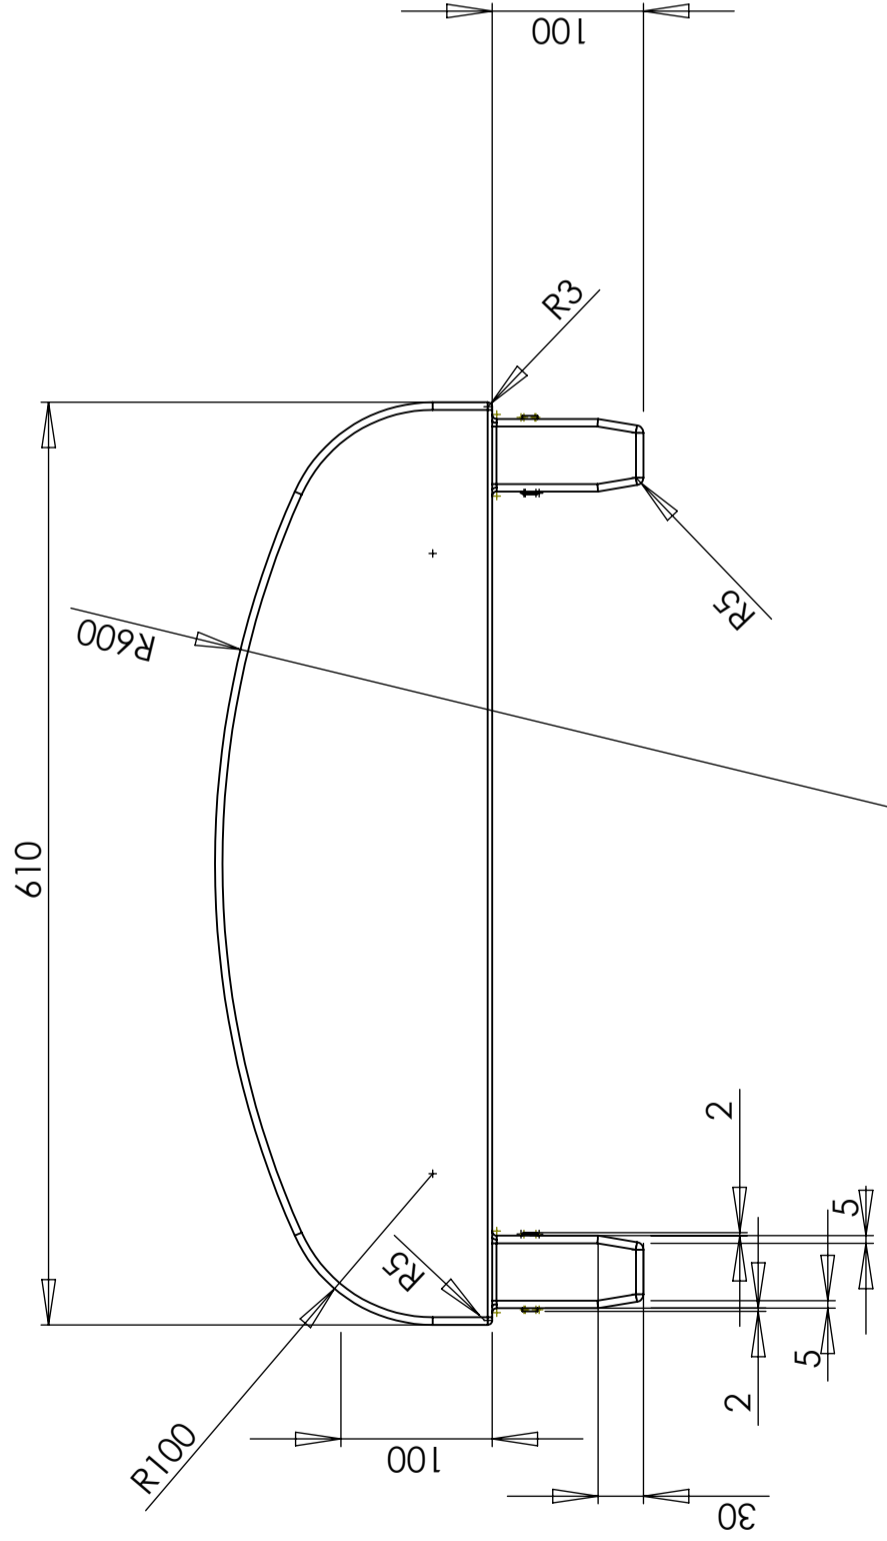

CPX Påkjøringsbeskyttelse 100x60 mm

Art.nr: 30132

Spesifikasjoner	
Materiale	PE
Farge	Oransje
Bredde (mm)	100
Høyde (mm)	60
Tollstatistikknummer	8907900000
Gjenvinning	

Kjennetegn

Generella toleranser om ej annat anges på ritning	Tillåtna avvikelser för längdbasområde. Gäller + 20°C			
General tolerances if not other stated on drawing	Permissible deviations for basic length size range. Be valid + 20°C			
	0-20	>20-75	>75-150	>150-300
	± 0,5 mm	± 1 mm	± 1,5 mm	± 1,3 %
				>300 ± 1 %

Konstruerad av	SE	Granskad av	SE	Godkänd av - datum	SE - 2006-03-20	Generell tolerans	SS-ISO 2768-1	Generell Ytjämnhet, Ra	Skala	1:5
Ägare	CIPAX		Titel/Benämning		Påkörningsskydd 100x60	Ritningsnummer		Utgåva		1(1)