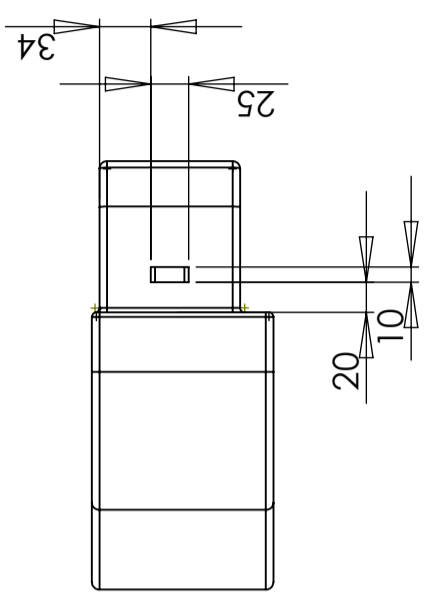

CPX Påkjøringsbeskyttelse 100x60 mm

Art.nr: 30132

Spesifikasjoner	
Materiale	PE
Farge	Oransje
Bredde (mm)	100
Høyde (mm)	60
Tollstatistikknummer	8907900000
Gjenvinning	

Kjennetegn

Generella toleranser om ej annat anges på ritning	Tillåtna avvikelser för längdbasområde. Gäller + 20°C			
General tolerances if not other stated on drawing	Permissible deviations for basic length size range. Be valid + 20°C			
	0-20	>20-75	>75-150	>150-300
	± 0,5 mm	± 1 mm	± 1,5 mm	± 1,3 %
				>300 ± 1 %