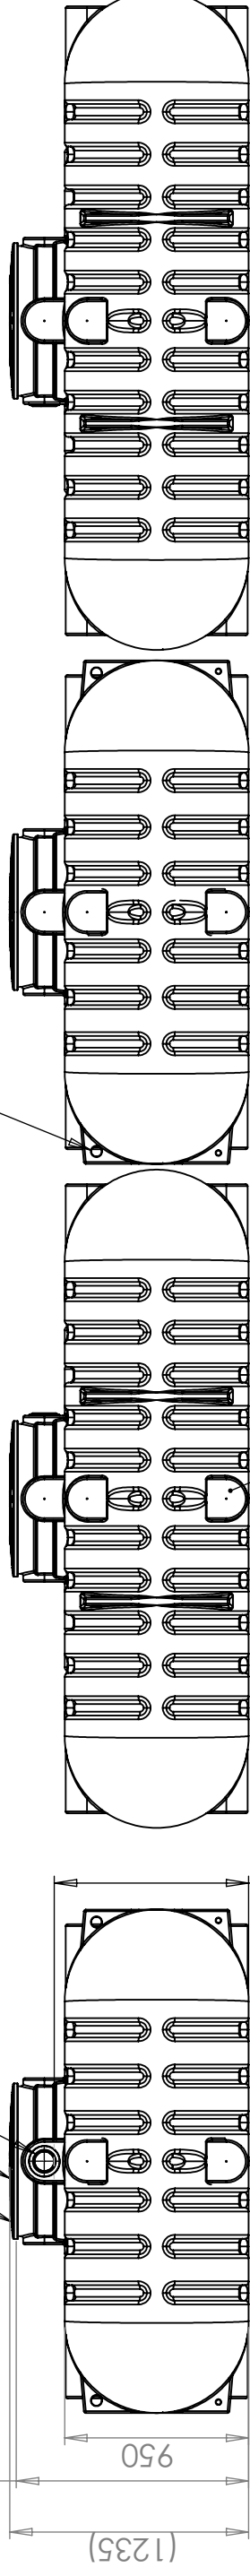

Utan lock,
W/O lid=1200mm

För installation under jord krävs förhöjningshals
For underground installation extension neck is required

Lock/Lid Ø600mm

Gummimuff/Rubber Sealing DN110

lyftöglor för hantering och installation (8x)
Lift Loops for handling and installation (8x)

Yta for extra anslutningar (11x)
Surface for optional connections (11x)

Vattengång in
Water Entrance =1004mm