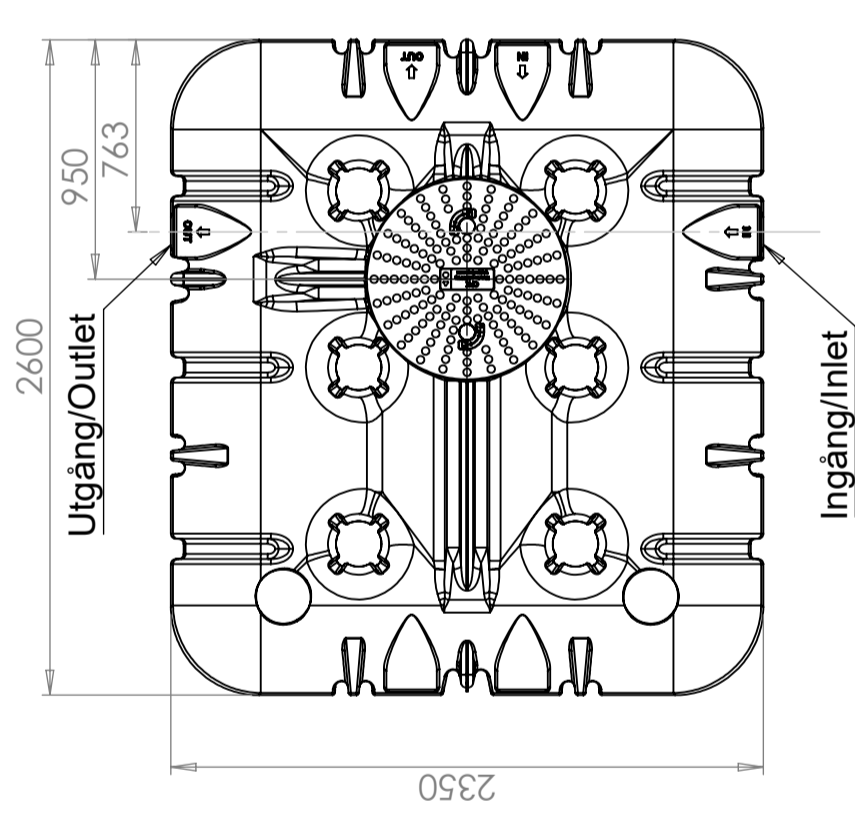

Revision		Godkänd	
REV.	Ändringsmeddelande	Datum	

This drawing and design is the property of CIPax. Copying and distribution of the drawing or any contents is prohibited without written permission from authorised personal at CIPax

Konstruerad av	Granskad av	Godkänd av - datum	Generell tolerans SS-ISO 2768-1	Generell Ytjämnhet, Ra	Vyplacering	Skala
JA	MB	- JA 2022-06-20				1:30
Ägare CIPAX Titel/Benämning CPX Septic Tank 3200L 4-k, Pump Chamber Ritningsnummer 230321 Assembly Utgåva A Blad 1(1)						

Generella toleranser om ej annat anges på ritning	Tillåtna avvikelser för längdbasmåttområde. Gäller + 20°C			
General tolerances if not other stated on drawing	Permissible deviations for basic length size range. Be valid + 20°C			
	0-20	>20-75	>75-150	>150-300
	± 0,5 mm	± 1 mm	± 1,5 mm	± 1,3 %
				± 1 %