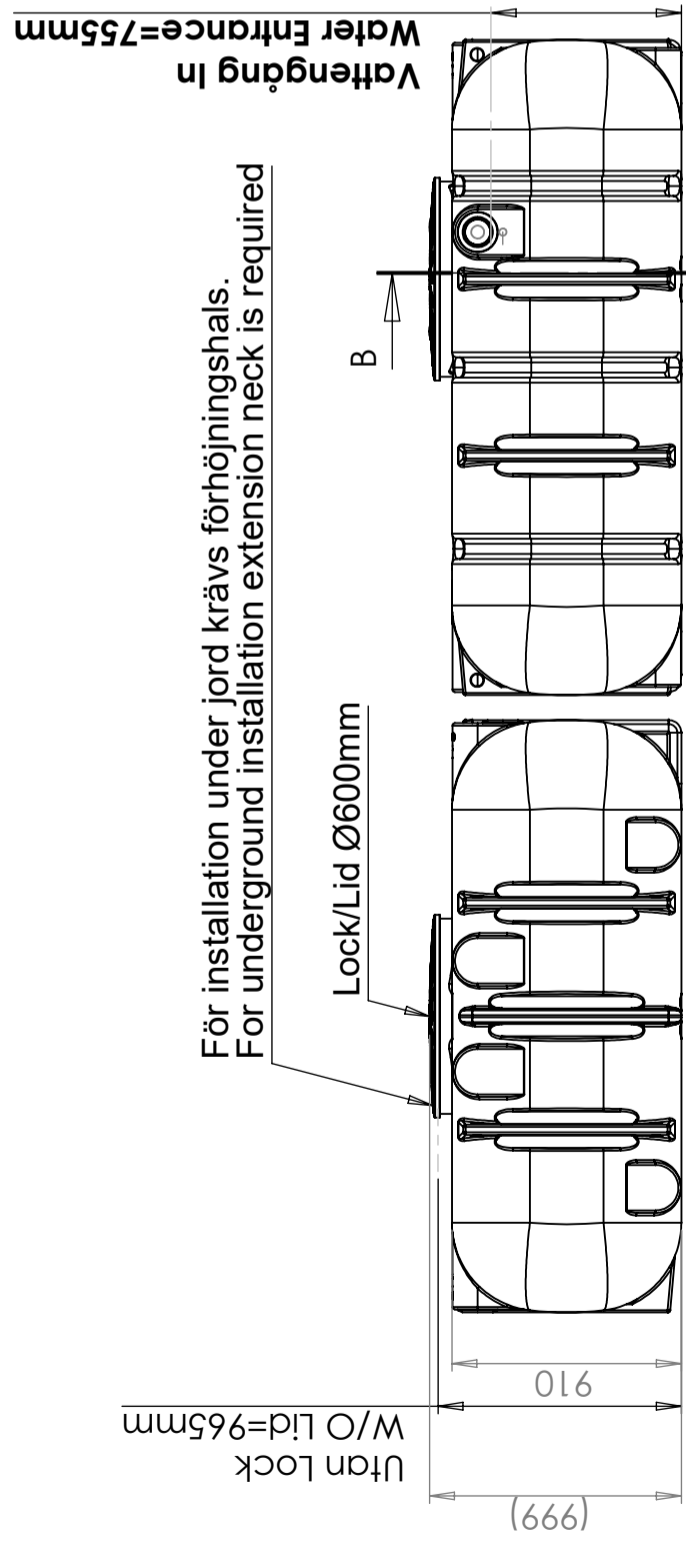

Revision		Godkänd	
REV.	Ändringsmeddelande	Datum	

This drawing and design is the property of CIPax. Copying and distribution of the drawing or any contents is prohibited without written permission from authorised personal at CIPax

Konstruerad av	Granskad av	Godkänd av - datum	Generell tolerans SS-ISO 2768-1	Generell Ytjämnhet, Ra	Vyplacering	Skala
JA	MB	- JA 2022-06-20				1:30
Ägare CIPAX Titel/Benämning CPX Septic Tank 3200L 4-k, Pump Chamber Ritningsnummer 230321 Assembly Utgåva A Blad 1(1)						

Generella toleranser om ej annat anges på ritning	Tillåtna avvikelser för längdbasmåttområde. Gäller + 20°C			
General tolerances if not other stated on drawing	Permissible deviations for basic length size range. Be valid + 20°C			
	0-20	>20-75	>75-150	>150-300
	± 0,5 mm	± 1 mm	± 1,5 mm	± 1,3 %
				± 1 %