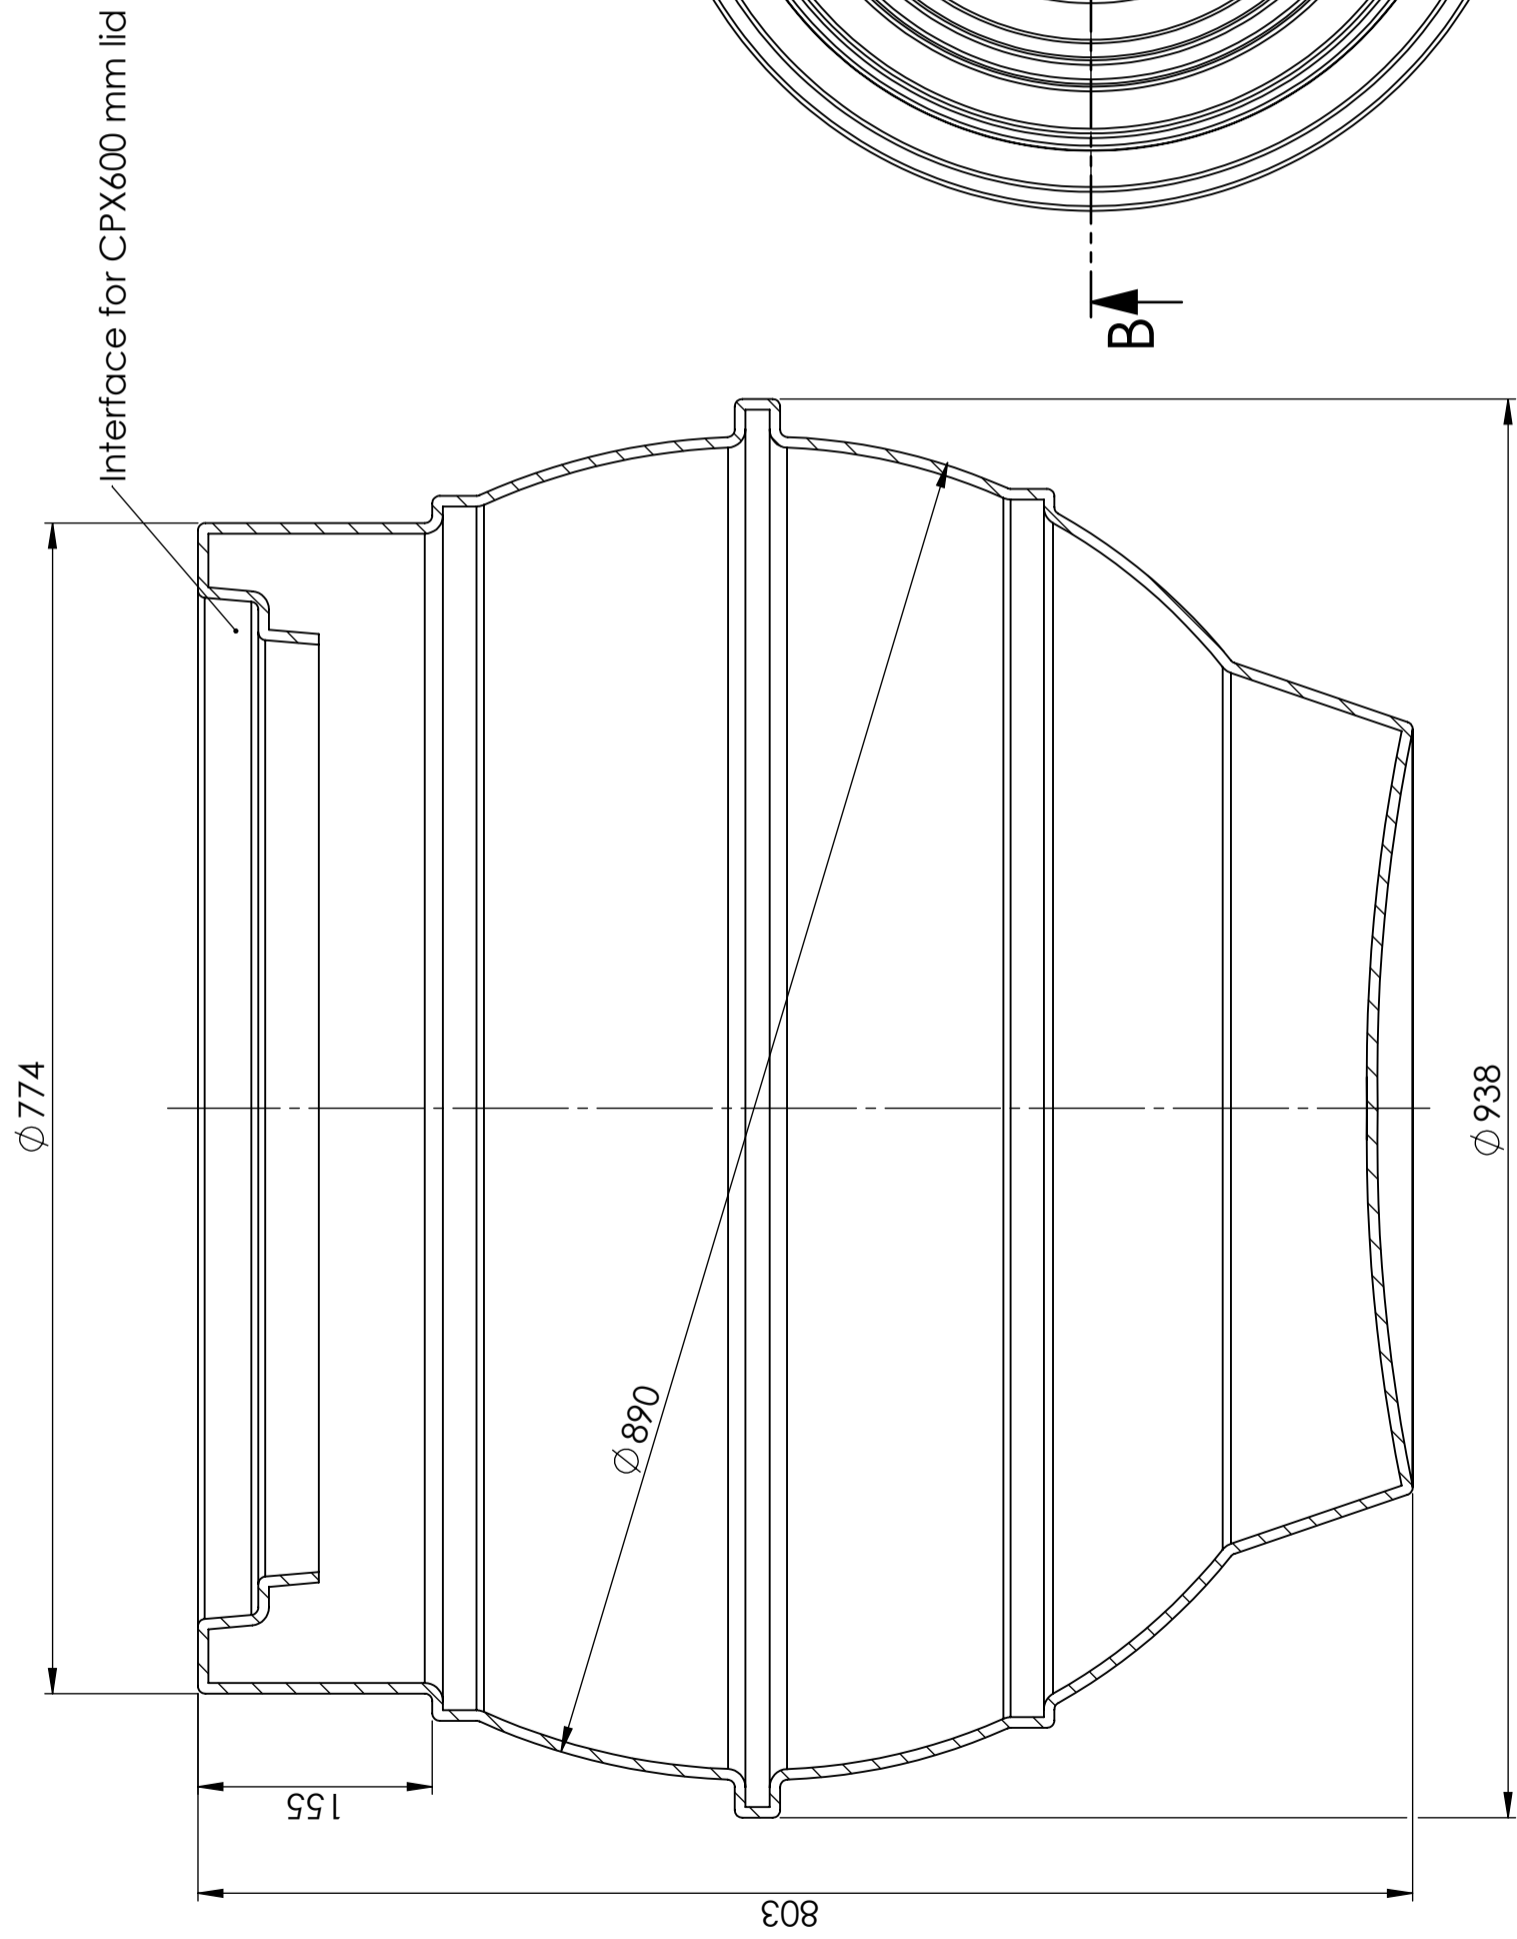

## CPX Pumpebrønn 300L D800

Inkluderer lokk

Art.nr: 45034

Omtrentlig  
størrelse

### Spesifikasjoner

Materiale	PE
Type lokk	
Farge	Svart
Volum (L)	300
Høyde (mm)	800
Diameter (mm)	800
Vekt (kg)	35
Tollstatistiknummer	3926909790
Pakke	2 st/pall

**SECTION B-B**

SCALE 1 : 5

Konstruerad av <b>KAMA</b>	Granskad av	Godkänd av - datum 27-Feb-20	Generell tolerans SS-ISO 2768-1	Generell Ytjämnhet, Ra	Vyplacering	Skala <b>1:20</b>
Ägare	Titel/Benämning <b>CPX Pump chamber 300L D800</b>		Ritningsnummer 45034	Utgåva	Blad <b>1(1)</b>	