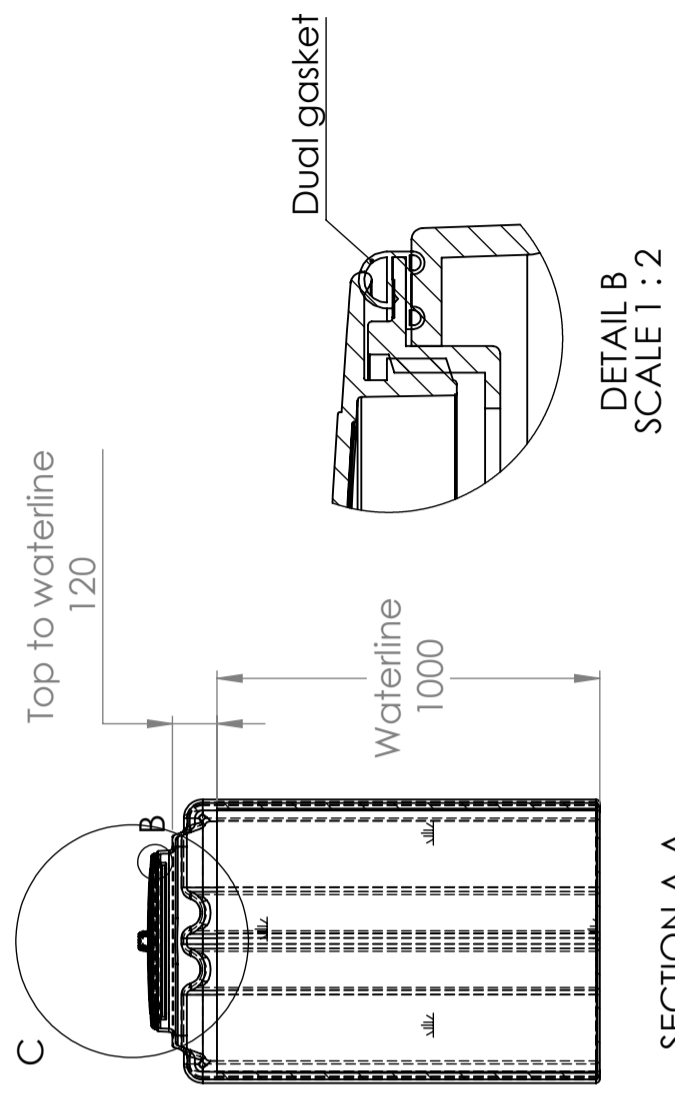

CPX Behållare 1000L rektangulär

Rektangulär platsbesparande behållare med volym på 1000L som underlättar placering och har många ytor för anslutningar och tillbehör.

Behållaren har ett lock med dubbel packning vilket gör locket helt tätt med en invändig öppning på 380mm, som ger möjlighet för eftermontering av sil. Ribbor i tanken ger inte bara stabilitet utan förhindrar även att spännband glider om man använder detta för förankring mot underlaget. Behållaren kan utrustas med svetsade anslutningar efter önskemål där det finns gott om plana ytor på alla sidor. Behållarens topp är belastningsbar för t.ex. montering av doseringspump.

380 mm:s O-ringsförseglat skruvlock. Packning i EPDM.

Art.nr: 21000

Kräver enkeldörr

Ungefärlig storlek

Specifikationer

Material	PE
Form	Rektangulär
Bottenform	Plan
Utförande	Sluten
Typ av lock	380mm O-ringstättat skruvlock
Färg	Naturell
Volym (L)	1000
Längd (mm)	1500
Bredd (mm)	750
Höjd (mm)	1220
Golvyta (m ²)	1,25
Vikt (kg)	75
Densitet innehåll (max kg/l)	1,5
Tullstatistiskt nummer	3925100000
Klimatpåverkan (kg CO ₂ -ekv.)	171
Återvinning	

Enkel att
rengöra

ZONE	REV.	DESCRIPTION	DATE	APPROVED
	3	Product measurements adjusted	29.09.2023	GEP

REVISIONS

Generelle toleranser om ikke annet oppgitt på tegning	Tilatte avvik for måleområde. Gjelder ved +20°C
General tolerances if not other stated on drawing	Permissible deviations for basic length size range. Valid +20°C
	0-20 ±0.5mm
	>20-75 ±1mm
	>75-150 ±1.5mm
	>150-300 ±1.3%
	>300 ±1%

Constructed by - date	Evaluated by	Approved by - date	General Tolerances	Finish, Ra	View	Scale
GEP 20.04.2023			NS-ISO 2768-1	PEHD		1:20
Owner	Title/Description		Revision			
	21000 - CPX container 1000L rectangular		3			
	Drawing number		Sheet size			
	1403 - 314		A3			
			1			