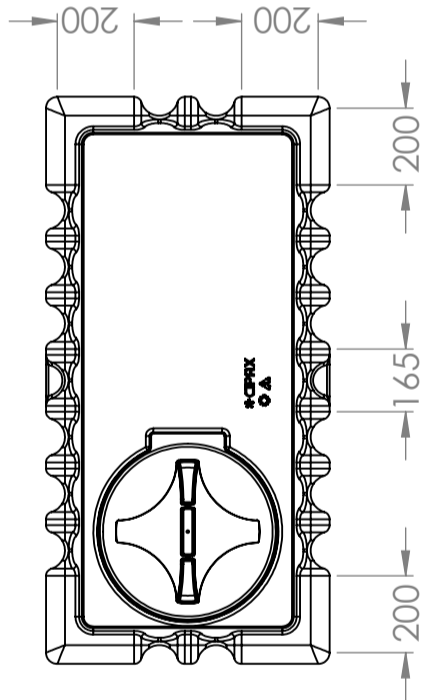

CPX Behållare 1000L rektangulär

Rektangulär platsbesparande behållare med volym på 1000L som underlättar placering och har många ytor för anslutningar och tillbehör.

Behållaren har ett lock med dubbel packning vilket gör locket helt tätt med en invändig öppning på 380mm, som ger möjlighet för eftermontering av sil. Ribbor i tanken ger inte bara stabilitet utan förhindrar även att spännband glider om man använder detta för förankring mot underlaget. Behållaren kan utrustas med svetsade anslutningar efter önskemål där det finns gott om plana ytor på alla sidor. Behållarens topp är belastningsbar för t.ex. montering av doseringspump.

380 mm:s O-ringsförseglat skruvlock. Packning i EPDM.

Art.nr: 21000

Kräver enkeldörr

Ungefärlig storlek

Specifikationer

Material	PE
Form	Rektangulär
Bottenform	Plan
Utförande	Sluten
Typ av lock	380mm O-ringstättat skruvlock
Färg	Naturell
Volym (L)	1000
Längd (mm)	1500
Bredd (mm)	750
Höjd (mm)	1220
Golvyta (m ²)	1,25
Vikt (kg)	75
Densitet innehåll (max kg/l)	1,5
Tullstatistiskt nummer	3925100000
Klimatpåverkan (kg CO ₂ -ekv.)	171
Återvinning	

Enkel att
rengöra

ZONE	REV.	DESCRIPTION	DATE	APPROVED
	3	Product measurements adjusted	29.09.2023	GEP

REVISIONS

Generelle toleranser om ikke annet oppgitt på tegning	Tilatte avvik for måleområde. Gjelder ved +20°C
General tolerances if not other stated on drawing	Permissible deviations for basic length size range. Valid +20°C
	0-20 ±0.5mm
	>20-75 ±1mm
	>75-150 ±1.5mm
	>150-300 ±1.3%
	>300 ±1%

Constructed by - date	Evaluated by	Approved by - date	General Tolerances	Finish, Ra	View	Scale
GEP 20.04.2023			NS-ISO 2768-1	PEHD		1:20
Owner	Title/Description		Revision			
	21000 - CPX container 1000L rectangular		3			
	Drawing number		Sheet size			
	1403 - 314		A3			
			1			