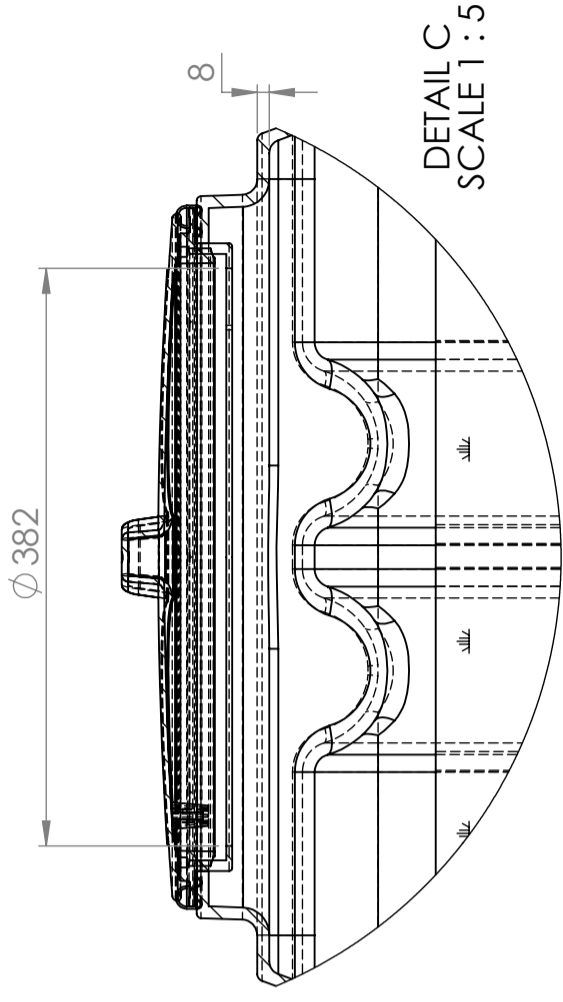

CPX Behållare 1000L rektangulär

Rektangulär platsbesparande behållare med volym på 1000L som underlättar placering och har många ytor för anslutningar och tillbehör.

Behållaren har ett lock med dubbel packning vilket gör locket helt tätt med en invändig öppning på 380mm, som ger möjlighet för eftermontering av sil. Ribbor i tanken ger inte bara stabilitet utan förhindrar även att spännband glider om man använder detta för förankring mot underlaget. Behållaren kan utrustas med svetsade anslutningar efter önskemål där det finns gott om plana ytor på alla sidor. Behållarens topp är belastningsbar för t.ex. montering av doseringspump.

380 mm:s O-ringsförseglat skruvlock. Packning i EPDM.

Art.nr: 21000

Kräver enkeldörr

Ungefärlig storlek

Specifikationer

Material	PE
Form	Rektangulär
Bottenform	Plan
Utförande	Sluten
Typ av lock	380mm O-ringstättat skruvlock
Färg	Naturell
Volym (L)	1000
Längd (mm)	1500
Bredd (mm)	750
Höjd (mm)	1220
Golvyta (m ²)	1,25
Vikt (kg)	75
Densitet innehåll (max kg/l)	1,5
Tullstatistiskt nummer	3925100000
Klimatpåverkan (kg CO ₂ -ekv.)	171
Återvinning	

Enkel att
rengöra

ZONE	REV.	DESCRIPTION	DATE	APPROVED
	3	Product measurements adjusted	29.09.2023	GEP

REVISIONS

Generelle toleranser om ikke annet oppgitt på tegning	Tilatte avvik for måleområde. Gjelder ved +20°C
General tolerances if not other stated on drawing	Permissible deviations for basic length size range. Valid +20°C
	0-20 ±0.5mm
	>20-75 ±1mm
	>75-150 ±1.5mm
	>150-300 ±1.3%
	>300 ±1%

Constructed by - date	Evaluated by	Approved by - date	General Tolerances	Finish, Ra	View	Scale
GEP 20.04.2023			NS-ISO 2768-1	PEHD		1:20
Owner	Title/Description		Revision			
	21000 - CPX container 1000L rectangular		3			
	Drawing number		Sheet size			
	1403 - 314		A3			
			1			