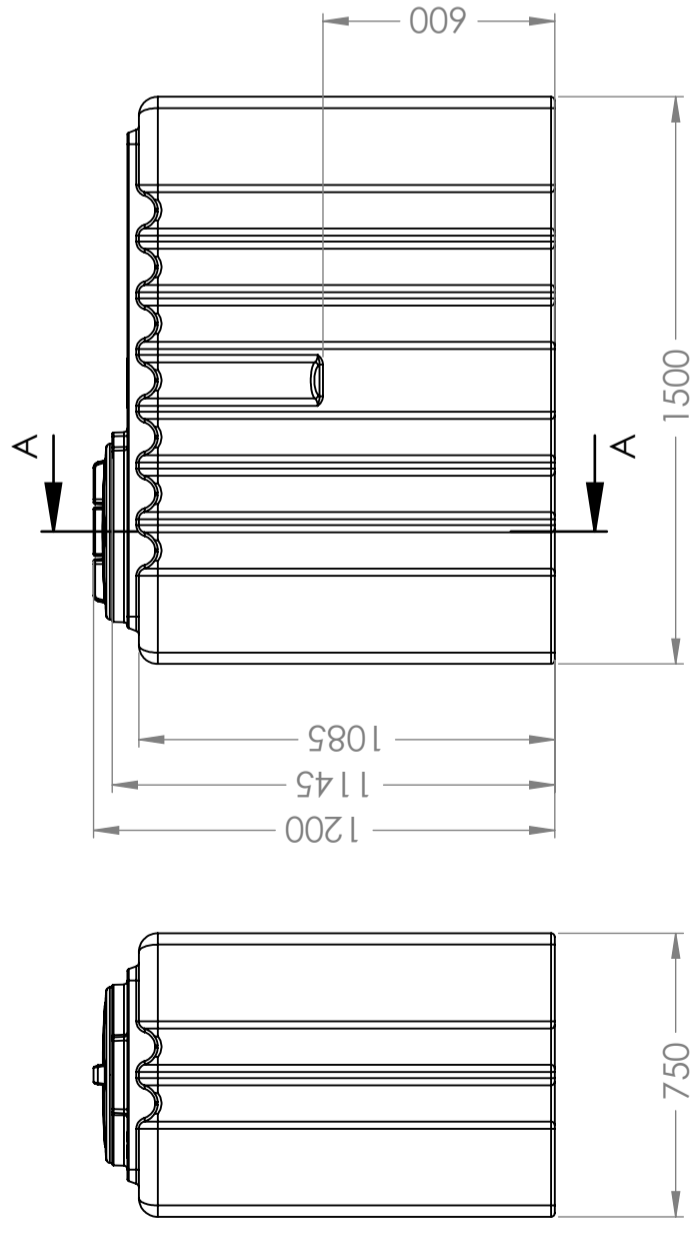

CPX Behållare 1000L rektangulär

Rektangulär platsbesparande behållare med volym på 1000L som underlättar placering och har många ytor för anslutningar och tillbehör.

Behållaren har ett lock med dubbel packning vilket gör locket helt tätt med en invändig öppning på 380mm, som ger möjlighet för eftermontering av sil. Ribbor i tanken ger inte bara stabilitet utan förhindrar även att spännband glider om man använder detta för förankring mot underlaget. Behållaren kan utrustas med svetsade anslutningar efter önskemål där det finns gott om plana ytor på alla sidor. Behållarens topp är belastningsbar för t.ex. montering av doseringspump.

380 mm:s O-ringsförseglat skruvlock. Packning i EPDM.

Art.nr: 21000

Kräver enkeldörr

Ungefärlig storlek

Specifikationer

Material	PE
Form	Rektangulär
Bottenform	Plan
Utförande	Sluten
Typ av lock	380mm O-ringstättat skruvlock
Färg	Naturell
Volym (L)	1000
Längd (mm)	1500
Bredd (mm)	750
Höjd (mm)	1220
Golvyta (m ²)	1,25
Vikt (kg)	75
Densitet innehåll (max kg/l)	1,5
Tullstatistiskt nummer	3925100000
Klimatpåverkan (kg CO ₂ -ekv.)	171
Återvinning	

Enkel att
rengöra

ZONE	REV.	DESCRIPTION	DATE	APPROVED
	3	Product measurements adjusted	29.09.2023	GEP

REVISIONS

Generelle toleranser om ikke annet oppgitt på tegning	Tilatte avvik for måleområde. Gjelder ved +20°C
General tolerances if not other stated on drawing	Permissible deviations for basic length size range. Valid +20°C
	0-20 ±0.5mm
	>20-75 ±1mm
	>75-150 ±1.5mm
	>150-300 ±1.3%
	>300 ±1%

Constructed by - date	Evaluated by	Approved by - date	General Tolerances	Finish, Ra	View	Scale
GEP 20.04.2023			NS-ISO 2768-1	PEHD		1:20
Owner	Title/Description		Revision			
	21000 - CPX container 1000L rectangular		3			
	Drawing number		Sheet size			
	1403 - 314		A3			
			1			