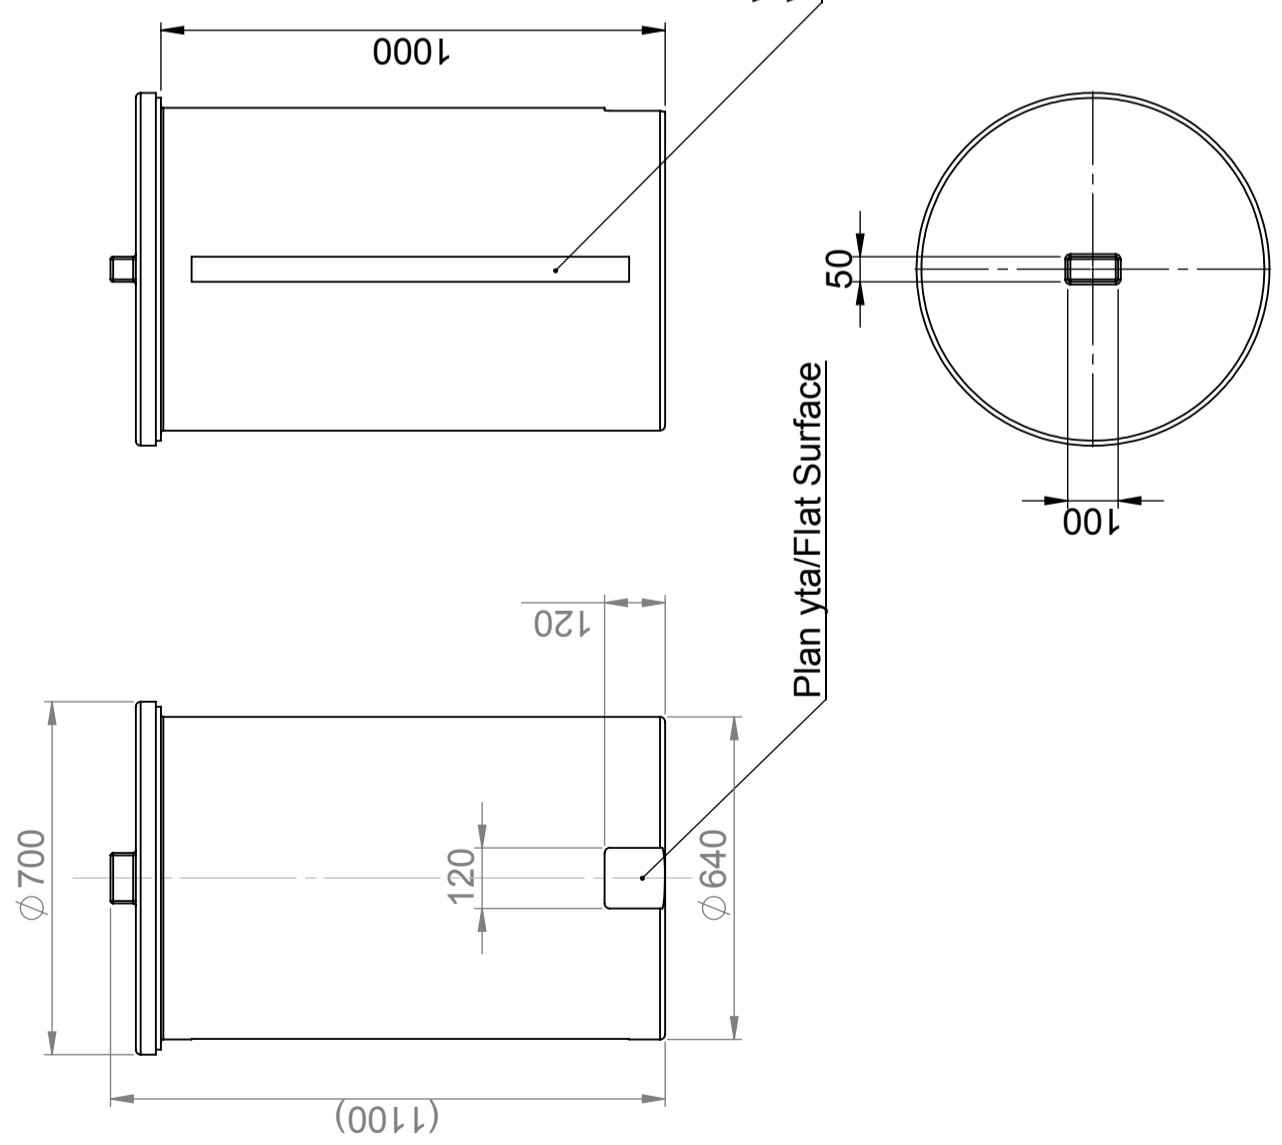

This drawing and design is the property of Cípac. Copying and distribution of the drawing or any contents is prohibited without written permission from authorised personal at Cípac

Generella toleranser om ej annat anges på ritning General tolerances if not other stated on drawing	Tillåtna avvikelser för längdbasområde Permissible deviations for basic length size range	
0-20	>20-75	>75-150
± 0,5 mm	± 1 mm	± 1,5 mm
		± 1,3 %
		>300
		± 1 %

Ägare	Konstruerad av	SE	Granskad av	SE	Godkänd av - datum	SE - 2005-11-28	Generell tolerans SS-ISO 2768-1	Generell Ytjämnhet, Ra	Vyplacering	Skala	1:15
Titel/Benämning Behållare Öppen 320 liter 10320											
Ritningsnummer S3-2837											
Blad 1(1)											
Andringens Nr / Andringsmeddelande Godkänd av Datum