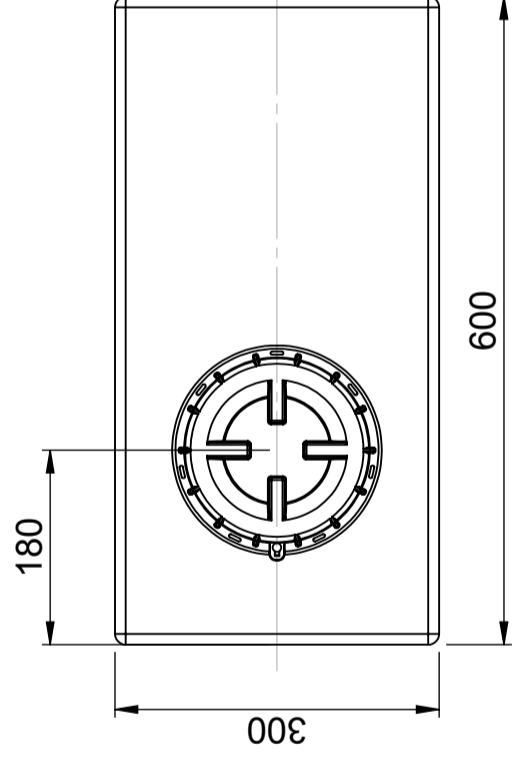

CPX Behållare 42L rektangulär

Behållaren har ett rejält o-ringstättat 150 mm skruvlock som standard.
Behållaren kan förses med anslutningar enligt önskemål.

Art.nr: 20042

Kräver enkeldörr

Ungefärlig storlek

Specifikationer

Material	PE
Form	Rektangulär
Bottenform	Plan
Utförande	Sluten
Typ av lock	150mm O-ringstättad skruvlock
Färg	Naturell
Volym (L)	42
Längd (mm)	600
Bredd (mm)	300
Höjd (mm)	305
Golvyta (m2)	0,18
Vikt (kg)	3,8
Tullstatistiskt nummer	3925100000
GTIN	7090046760610
Klimatpåverkan (kg CO2-ekv.)	14,108

Anpassad för
livsmedel

Enkel att
rengöra

Gänghals för lock 150

Generella toleranser om ej annat anges på ritning	Tillåtna avvikelser för längdbasområde
General tolerances if not other stated on drawing	Permissible deviations for basic length size range
	0-20 $\pm 0,5\text{ mm}$
	>20-75 $\pm 1\text{ mm}$
	>75-150 $\pm 1,3\%$
	>150-300 $\pm 1\%$
	>300 $\pm 1\%$