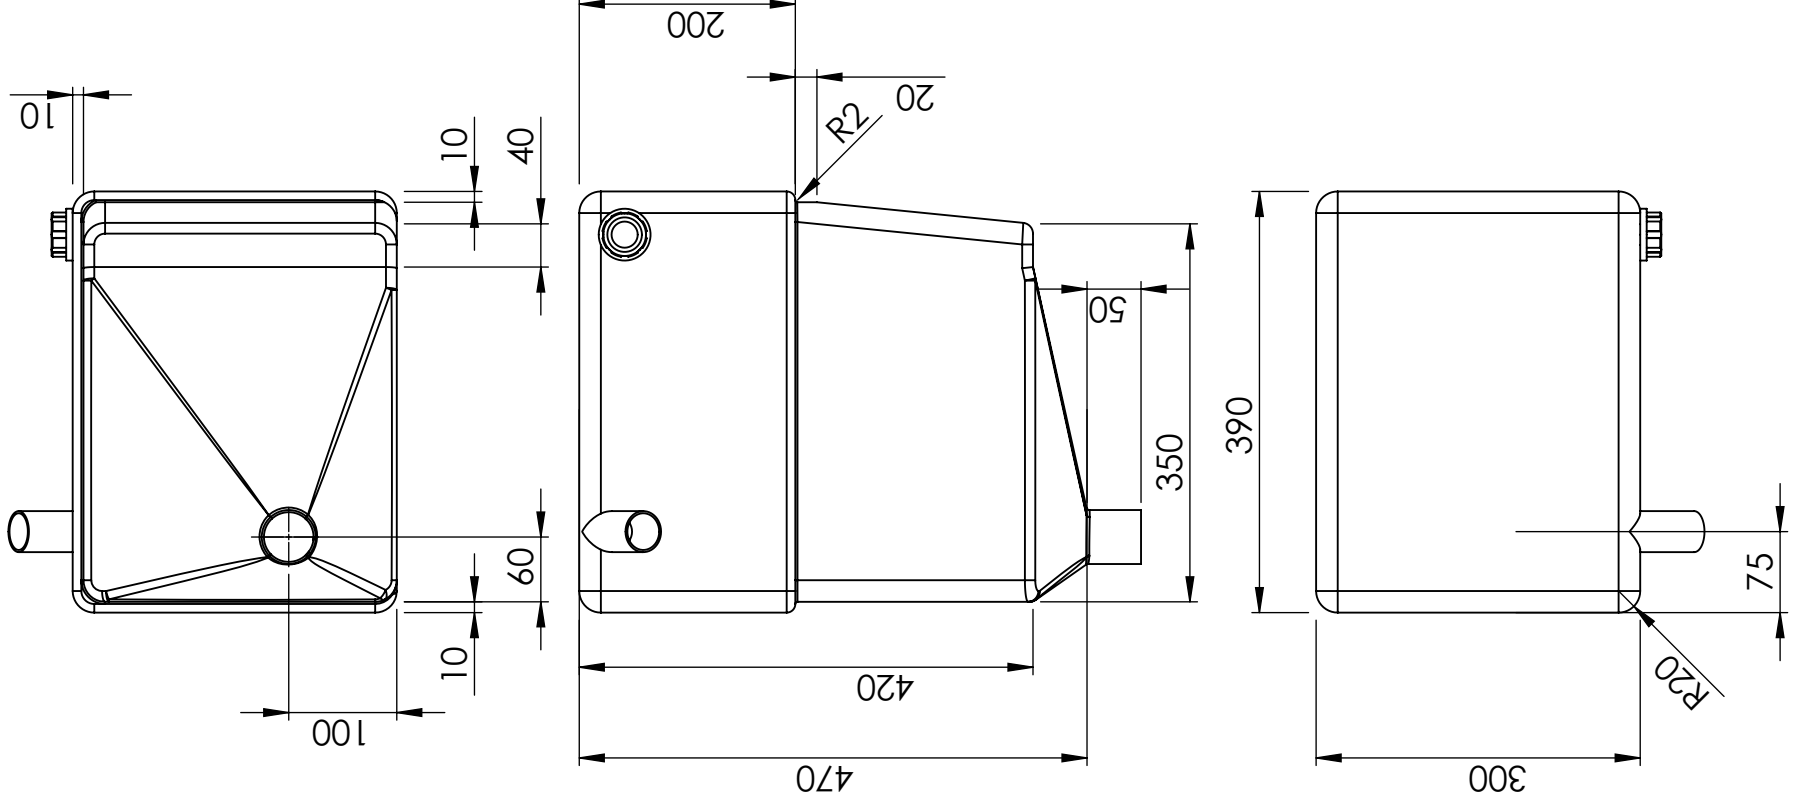

This drawing and design is the property of CIPax.
Copying and distribution of the drawing or any contents
is prohibited without written permission from authorised
personal at CIPax

Andrings Nr   Andrings art / Andringsmeddelande   Godkänd av   Datum

Konstruerad av SE	Granskad av SE	Godkänd av - datum SE - 2013-06-07	Generell tolerans SS-ISO 2768-1	Generell Ytjämnhet, Ra	Vyplacering	Skala 1:10
Titel/Benämning Septictank 45 liter 40073			Ritningsnummer 40073		Utgåva	Blad 1(1)

Generella toleranser om ej annat anges på ritning General tolerances if not other stated on drawing			
Tillåtna avvikelser för längdbasområde. Gäller +20°C Permissible deviations for basic length size range. Be valid +20°C	0-20	>20-75	>75-150
± 0,5 mm	± 1 mm	± 1,5 mm	± 1,3 %
		>150-300	>300
		± 1,3 %	± 1 %