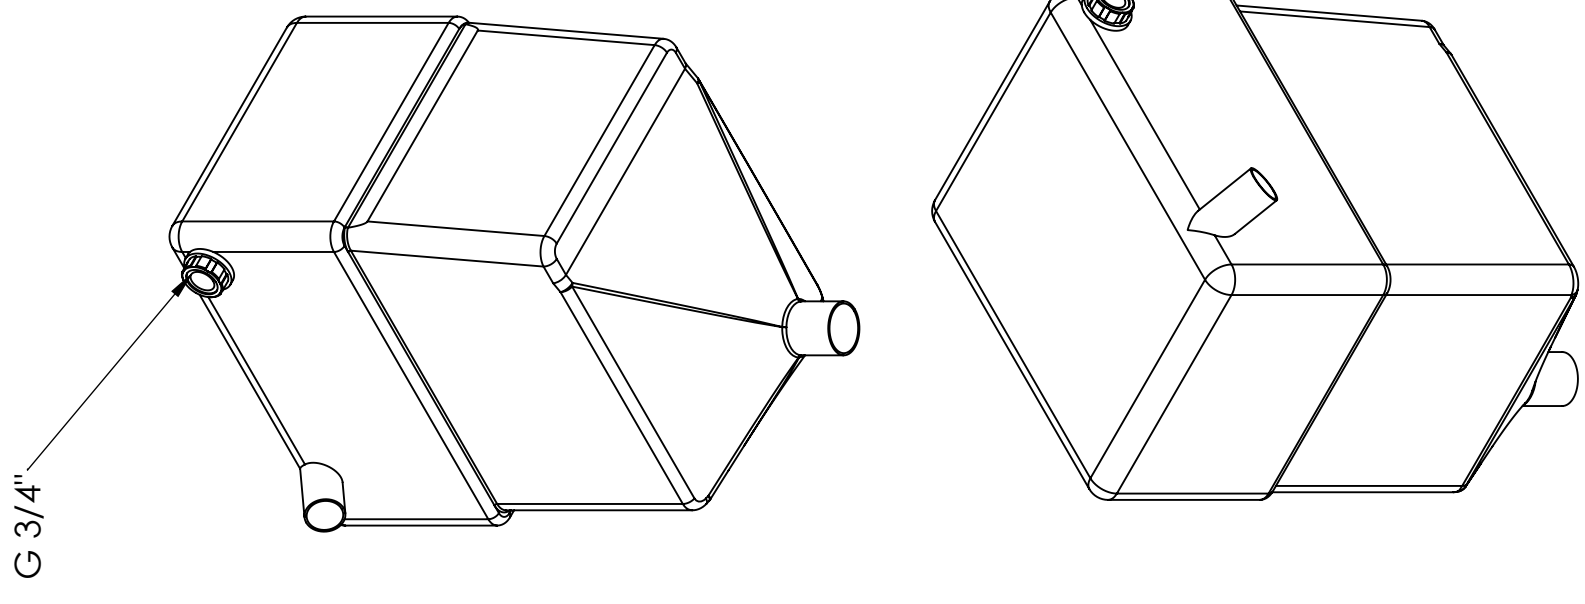

This drawing and design is the property of CIPax.
Copying and distribution of the drawing or any contents
is prohibited without written permission from authorised
personal at CIPax

Andrings Nr   Andrings art / Andringsmeddelande   Godkänd av   Datum

Konstruerad av SE	Granskad av SE	Godkänd av - datum SE - 2013-06-07	Generell tolerans SS-ISO 2768-1	Generell Ytjämnhet, Ra	Vyplacering	Skala 1:10
Titel/Benämning Septictank 45 liter 40073			Ritningsnummer 40073		Utgåva	Blad 1(1)

Generella toleranser om ej annat anges på ritning General tolerances if not other stated on drawing			
Tillåtna avvikelser för längdbasområde. Gäller +20°C Permissible deviations for basic length size range. Be valid +20°C	0-20	>20-75	>75-150
± 0,5 mm	± 1 mm	± 1,5 mm	± 1,3 %
		>150-300	>300
		± 1,3 %	± 1 %