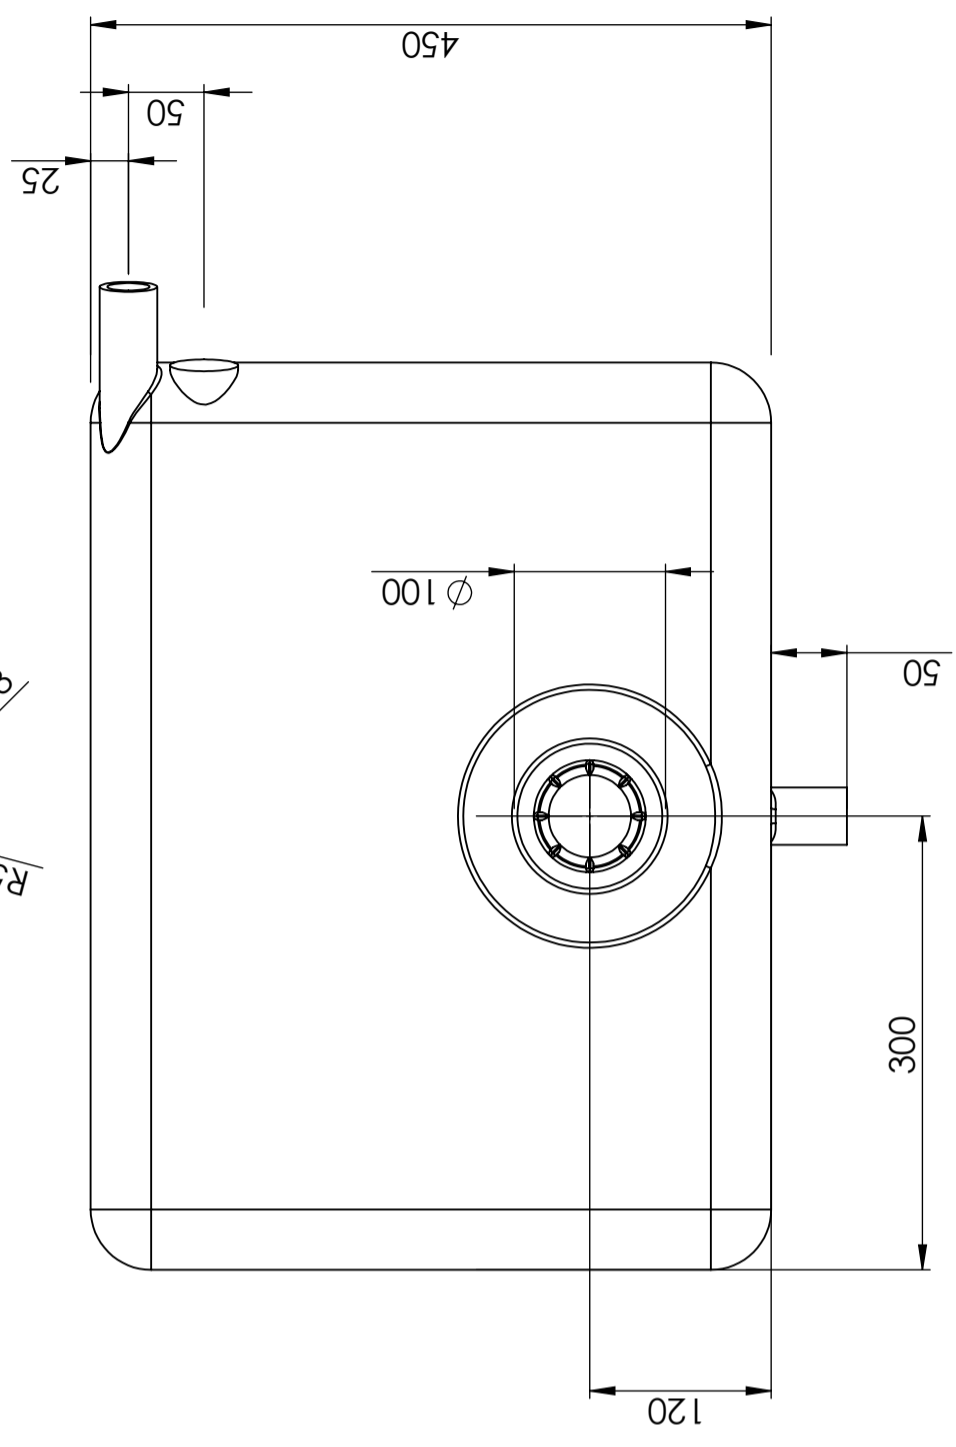

Konstruerad av	SE	Granskad av	SE	Godkänd av - datum	SE - 2013-06-07	Generell tolerans	SS-ISO 2768-1	Generell Ytjämnhet, Ra		Vyplacering		Skala	1:5

Titel/Benämning
Septictank 60 liter 40197-1
Ränningsnummer
40197-1

Generella toleranser om ej annat anges på ritning	Tillåtna avvikelser för längdbasområde. Gäller +20°C			
General tolerances if not other stated on drawing	Permissible deviations for basic length size range. Be valid + 20°C			
	0-20	>20-75	>75-150	>150-300
	± 0,5 mm	± 1 mm	± 1,5 mm	± 1,3 %
				± 1 %