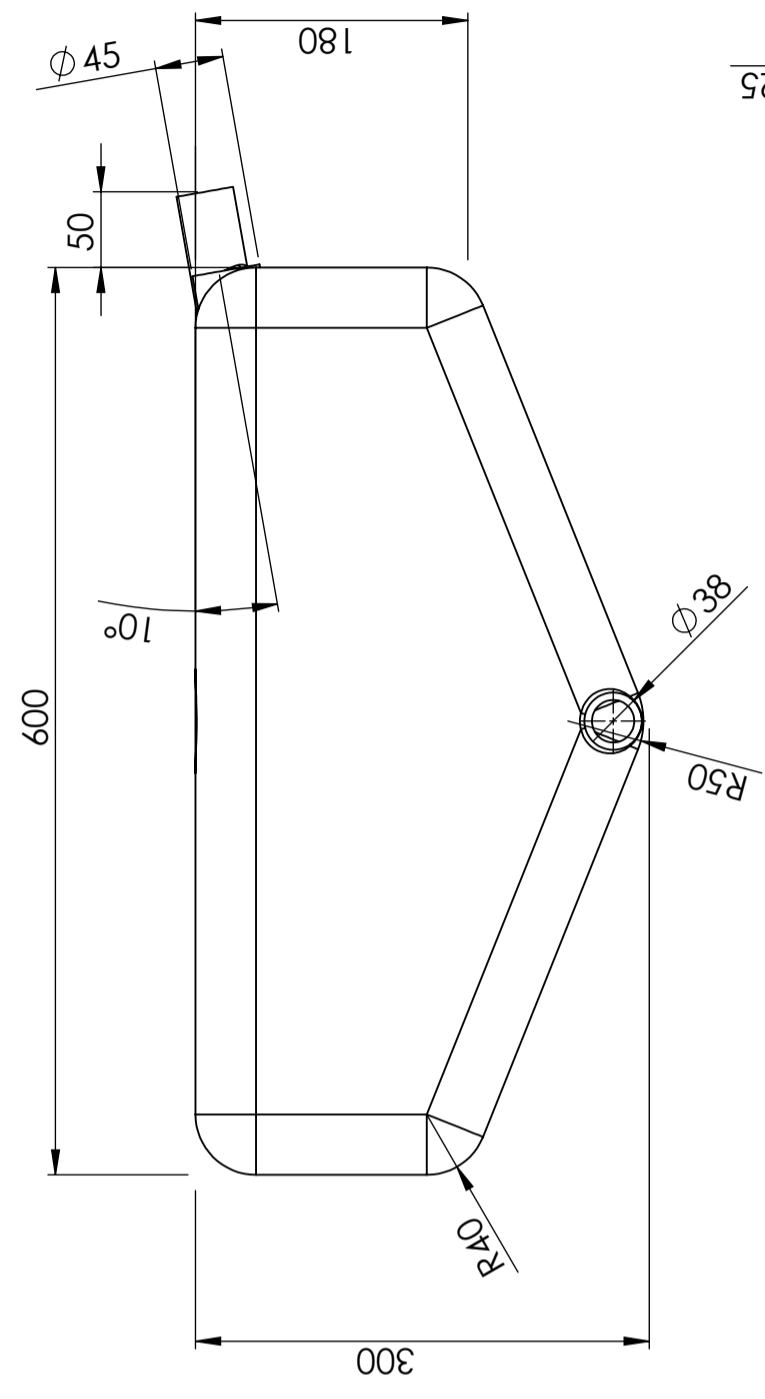

Konstruerad av	SE	Granskad av	SE	Godkänd av - datum	SE - 2013-06-07	Generell tolerans	SS-ISO 2768-1	Generell Ytjämnhet, Ra		Vyplacering		Skala	1:5

Titel/Benämning
Septictank 60 liter 40197-1
Ränningsnummer
40197-1

Generella toleranser om ej annat anges på ritning	Tillåtna avvikelser för längdbasområde. Gäller +20°C			
General tolerances if not other stated on drawing	Permissible deviations for basic length size range. Be valid + 20°C			
	0-20	>20-75	>75-150	>150-300
	± 0,5 mm	± 1 mm	± 1,5 mm	± 1,3 %
				± 1 %