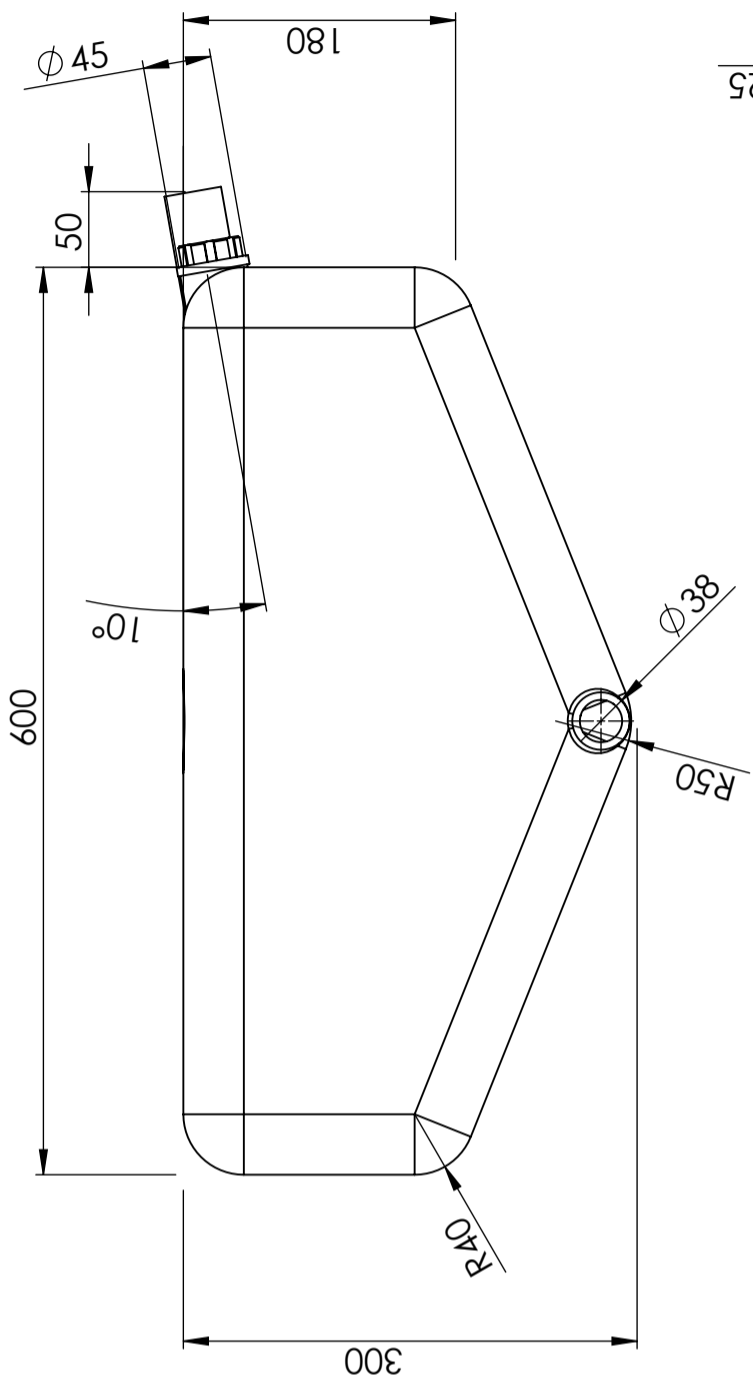

## CPX Septik tank 60L

Art.nr: 40197

Specifikationer	
Material	PE
Utförande	Sluten
Typ av lock	48mm O-ringstättad skruvlock
Färg	Naturell
Volym (L)	60
Längd (mm)	600
Bredd (mm)	450
Höjd (mm)	300
Vikt (kg)	4
Tullstatistiskt nummer	3926909790
Återvinning	

Konstruerad av <b>SE</b>	Granskad av <b>SE</b>	Godkänd av - datum <b>SE - 2013-06-07</b>	Generell tolerans SS-ISO 2768-1	Generell Ytjämnhet, Ra	Vyplacering	Skala <b>1:5</b>
Titel/Benämning <b>Septictank 60 liter 40197</b>			Ritningsnummer <b>40197</b>		Utgåva	Blad <b>1(1)</b>

Generella toleranser om ej annat anges på ritning	Tillåtna avvikelser för längdbasområde. Gäller + 20°C			
General tolerances if not other stated on drawing	Permissible deviations for basic length size range. Be valid + 20°C			
	0-20	>20-75	>75-150	>150-300
	± 0.5 mm	± 1 mm	± 1.5 mm	± 1.3 %
				± 1 %