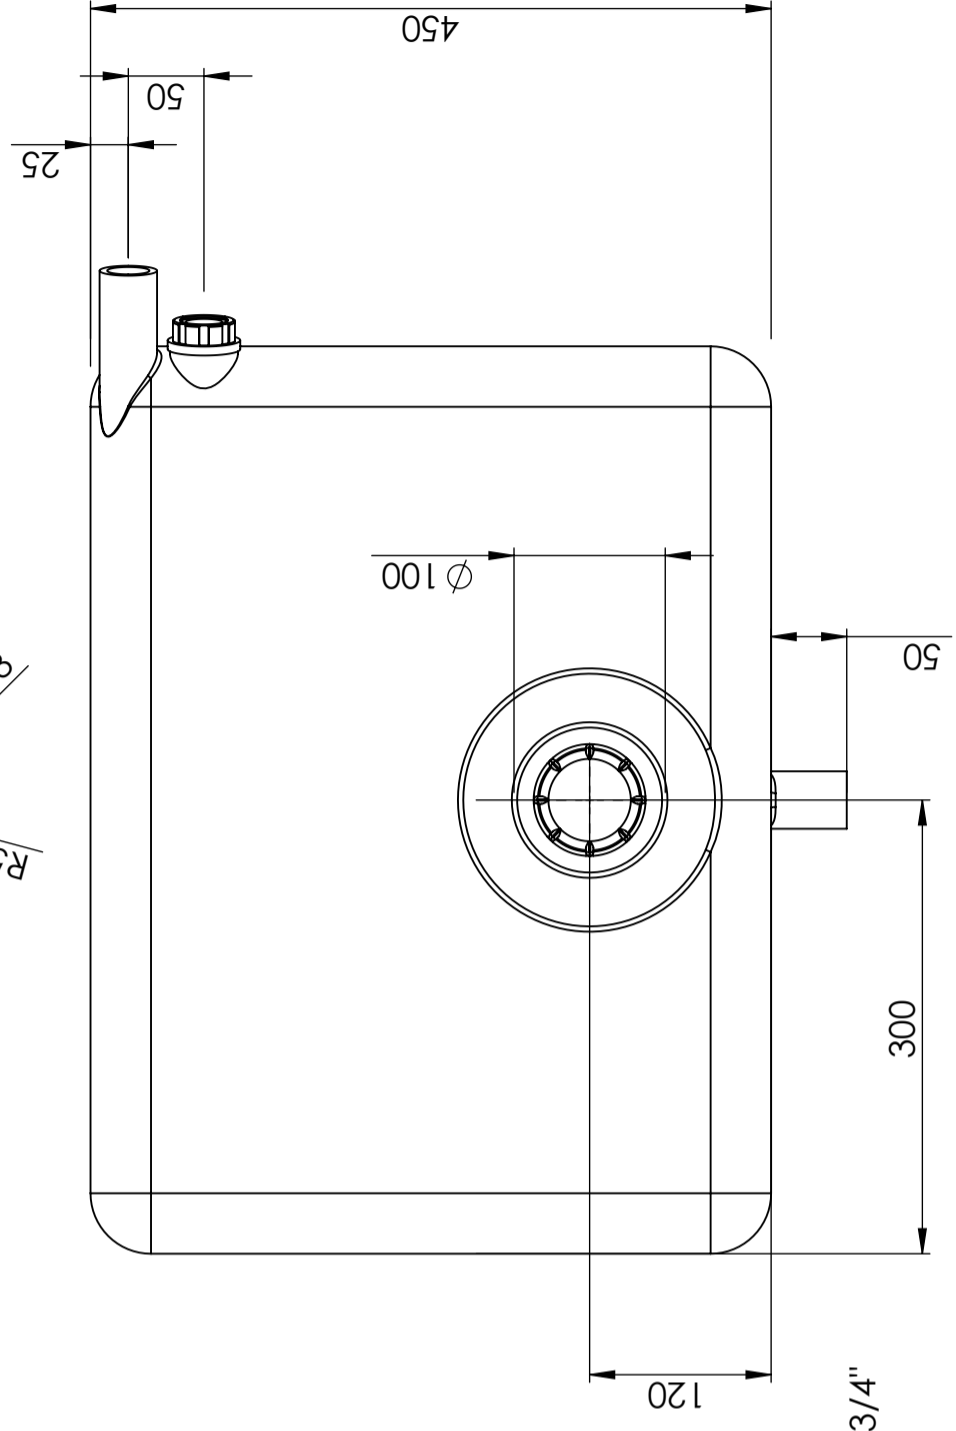

This drawing and design is the property of Cipax. Copying and distribution of the drawing or any contents is prohibited without written permission from authorised personal at Cipax

Andrings Nr   Änderungs art / Änderungsmeddelande   Godkänd av   Datum

Konstruerad av SE	Granskad av SE	Godkänd av - datum SE - 2013-06-07	Generell tolerans SS-ISO 2768-1	Generell Ytjämnhet, Ra	Vyplacering	Skala 1:5
Titel/Benämning Septictank 60 liter 40197			Ritningsnummer 40197		Utgåva	Blad 1(1)

Generella toleranser om ej annat anges på ritning	Tillåtna avvikelser för längdbasområde. Gäller + 20°C			
General tolerances if not other stated on drawing	Permissible deviations for basic length size range. Be valid + 20°C			
	0-20	>20-75	>75-150	>150-300
	± 0.5 mm	± 1 mm	± 1.5 mm	± 1.3 %
				± 1 %