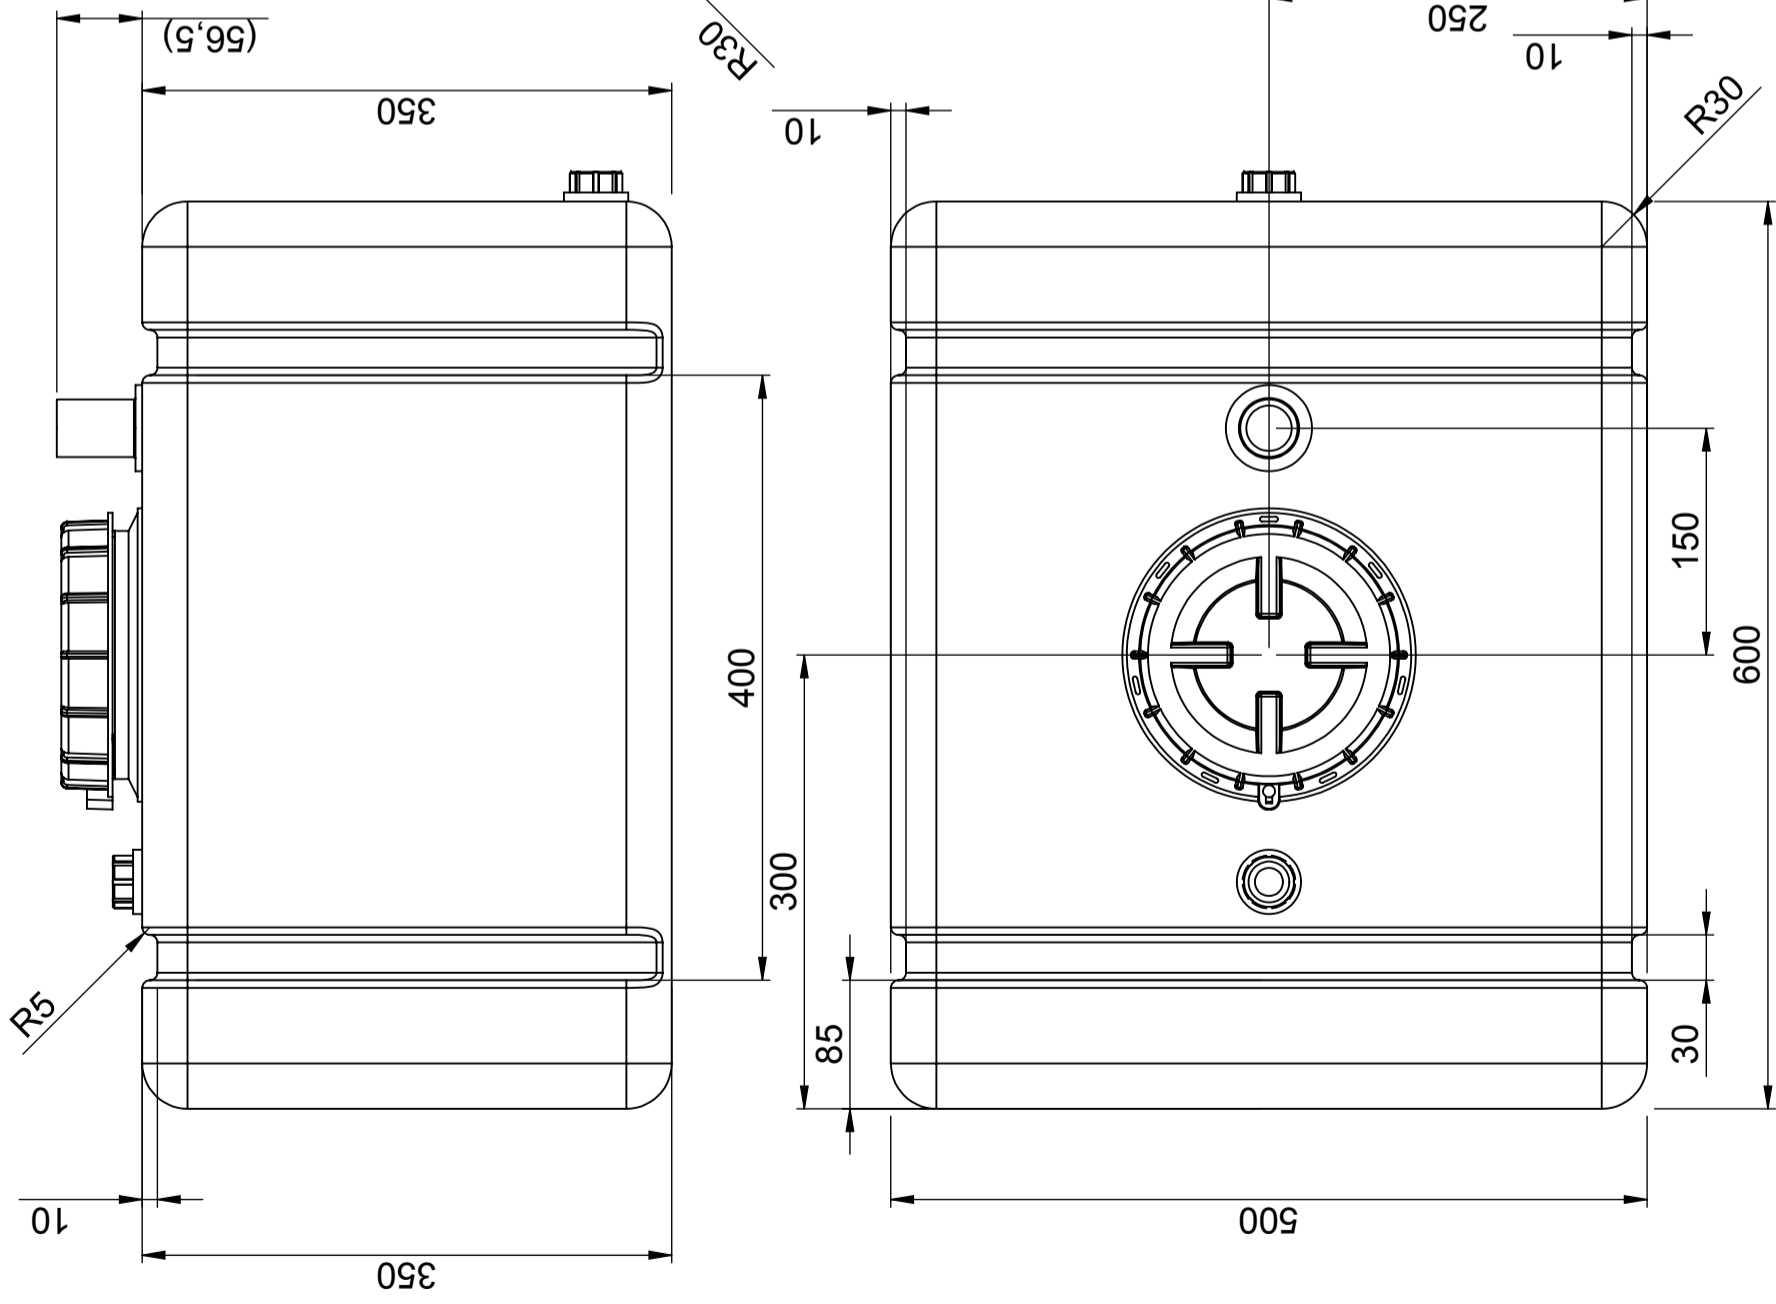

## CBX Vattentank 95L naturell

Art.nr: 40144

Kräver enkeldörr

Ungefärlig storlek

### Specifikationer

Färg	Naturell
Volym (L)	95
Längd (mm)	600
Bredd (mm)	500
Höjd (mm)	404

Revision	
1	Stos 38 var 31,5
	2015-04-08
	SE

Generella toleranser om ej annat anges på ritning	Tillåtna avvikelser för längdbasmåttområde. Gäller + 20°C			
General tolerances if not other stated on drawing	Permissible deviations for basic length size range. Be valid + 20°C			
	0-20	>20-75	>75-150	>150-300
	± 0,5 mm	± 1 mm	± 1,5 mm	± 1,3 %
				± 1 %