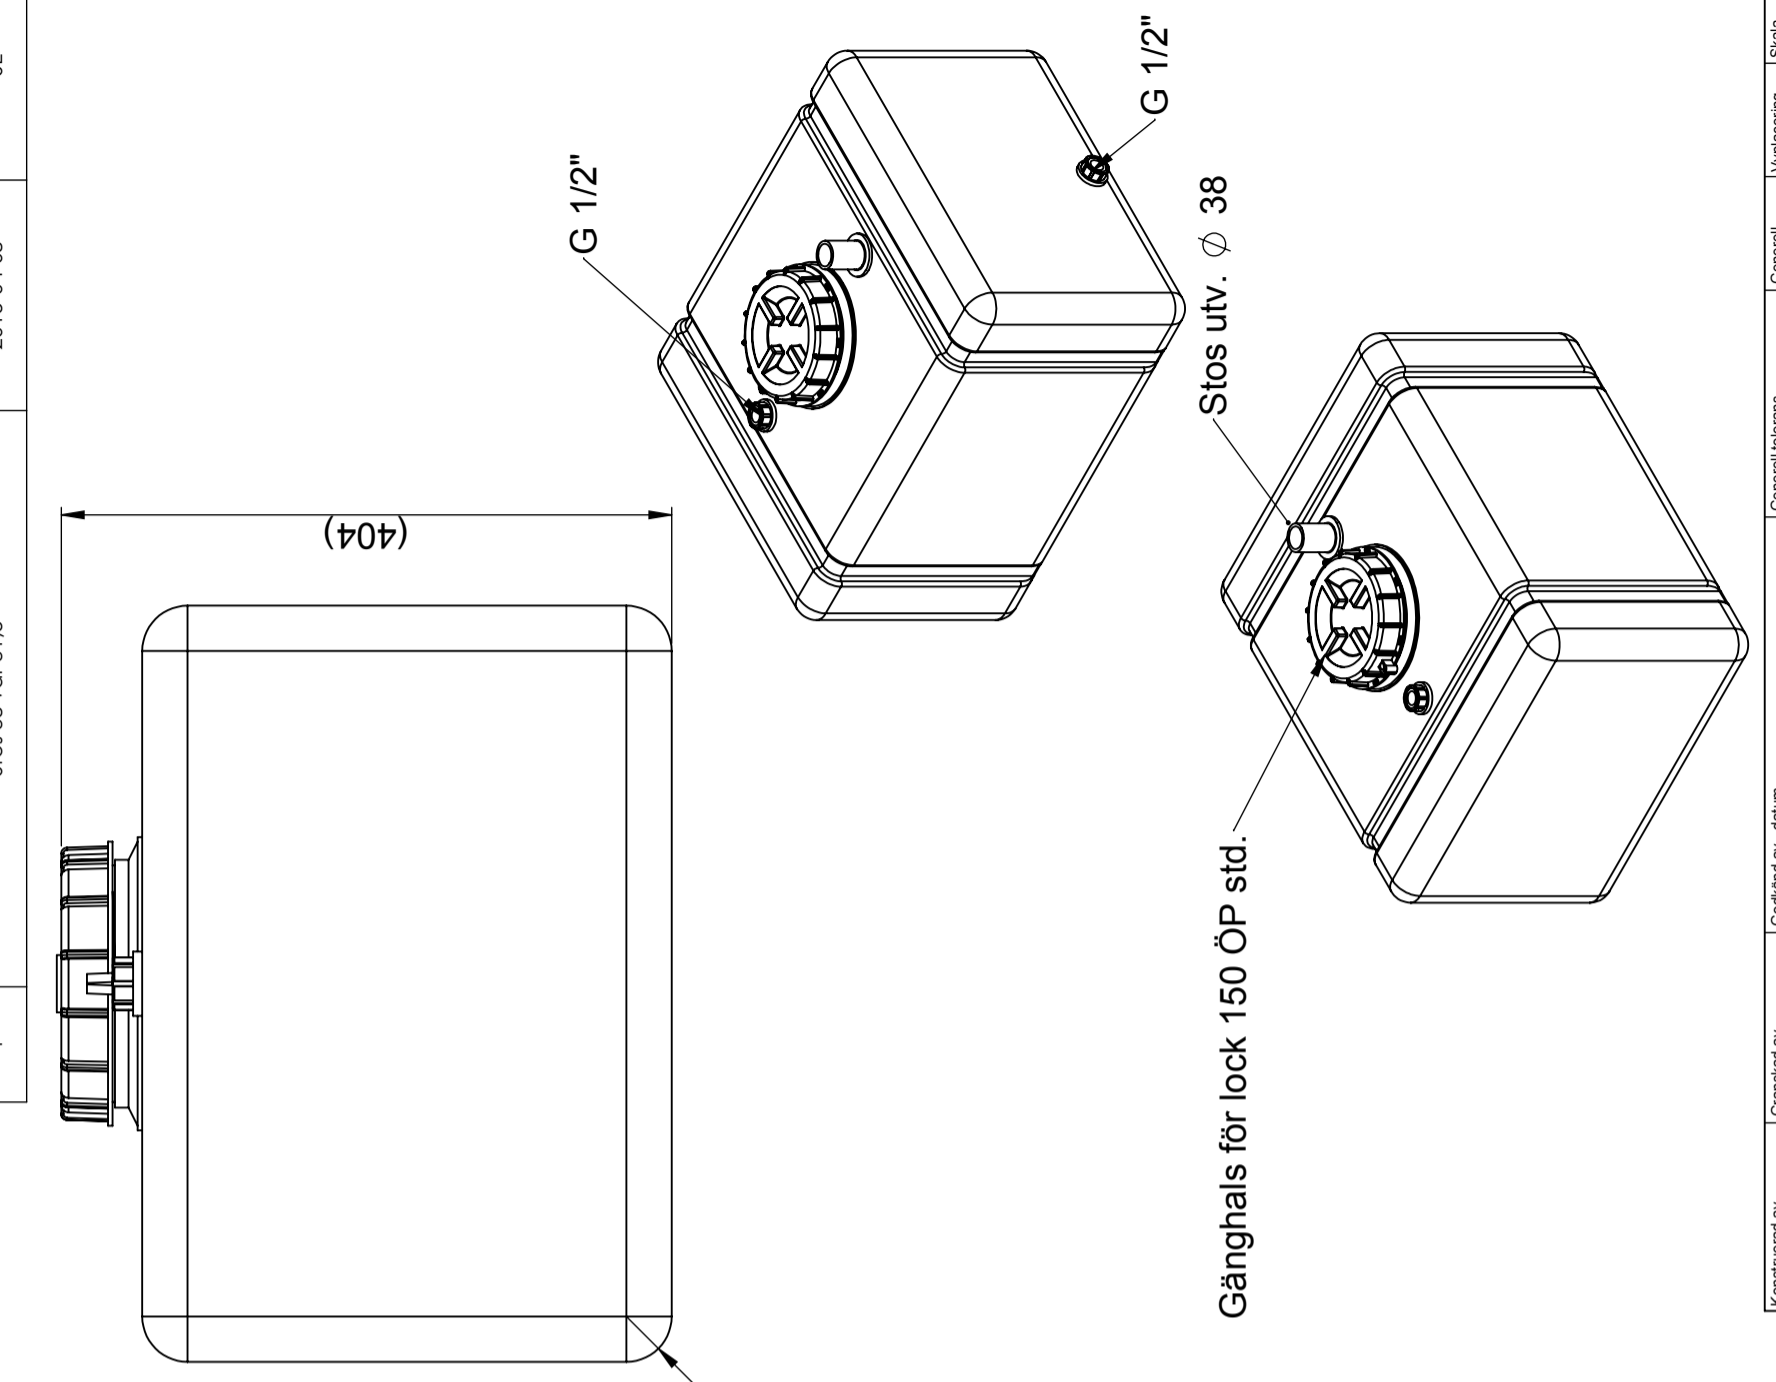

### Specifikationer

Färg	Naturell
Volym (L)	95
Längd (mm)	600
Bredd (mm)	500
Höjd (mm)	404

Revision	
1	Stos 38 var 31,5
	2015-04-08
	SE

Generella toleranser om ej annat anges på ritning	Tillåtna avvikelser för längdbasmåttområde. Gäller + 20°C			
General tolerances if not other stated on drawing	Permissible deviations for basic length size range. Be valid + 20°C			
	0-20	>20-75	>75-150	>150-300
	± 0,5 mm	± 1 mm	± 1,5 mm	± 1,3 %
				± 1 %