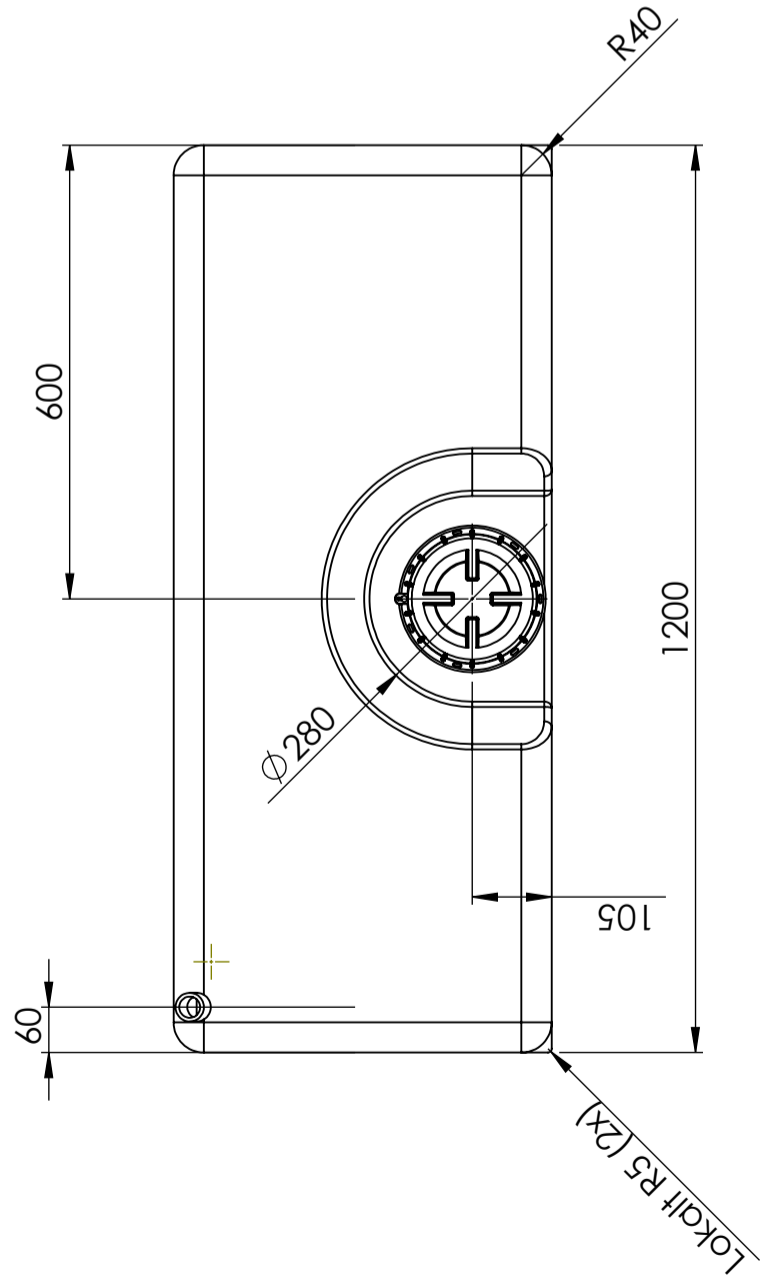

Art.nr: 401961

Specifikationer	
Material	PE
Form	Rektangulär
Typ av lock	150mm O-ringstätad skruvlock
Färg	Naturell
Volym (L)	100
Längd (mm)	1200
Bredd (mm)	500
Höjd (mm)	250
Vikt (kg)	8,5
Tullstatistiskt nummer	3926909790
Återvinning	

Egenskaper

Anpassningsbar

Återvinningsbar

Brett
temperaturspann

Anpassad för
livsmedel

Enkel att
rengöra

Revision	
1	Stos 38 var 50
	2016-11-21
	SE

Generella toleranser om ej annat anges på ritning	Tillåtna avvikelser för längdbasområde. Gäller + 20°C			
General tolerances if not other stated on drawing	Permissible deviations for basic length size range. Be valid + 20°C			
	0-20	>20-75	>75-150	>150-300
	± 0,5 mm	± 1 mm	± 1,5 mm	± 1,3 %
				± 1 %