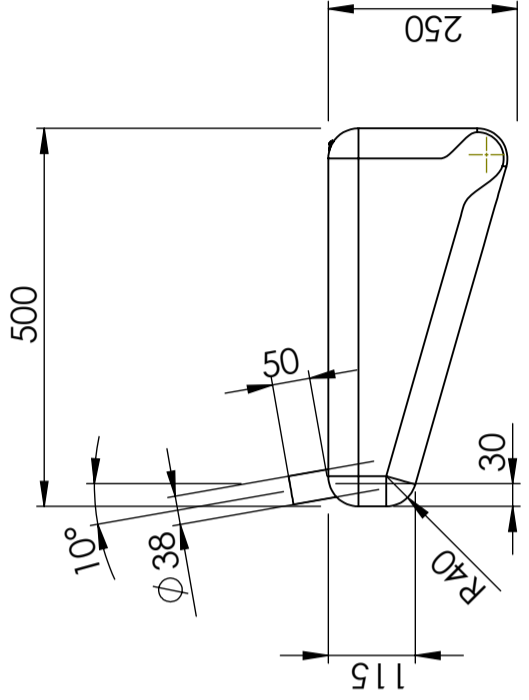

Art.nr: 401961

Specifikationer	
Material	PE
Form	Rektangulär
Typ av lock	150mm O-ringstätad skruvlock
Färg	Naturell
Volym (L)	100
Längd (mm)	1200
Bredd (mm)	500
Höjd (mm)	250
Vikt (kg)	8,5
Tullstatistiskt nummer	3926909790
Återvinning	

Egenskaper

Anpassningsbar

Återvinningsbar

Brett
temperaturspann

Anpassad för
livsmedel

Enkel att
rengöra

Revision	
1	Stos 38 var 50
	2016-11-21
	SE

Generella toleranser om ej annat anges på ritning	Tillåtna avvikelser för längdbasområde. Gäller + 20°C			
General tolerances if not other stated on drawing	Permissible deviations for basic length size range. Be valid + 20°C			
	0-20	>20-75	>75-150	>150-300
	± 0,5 mm	± 1 mm	± 1,5 mm	± 1,3 %
				± 1 %