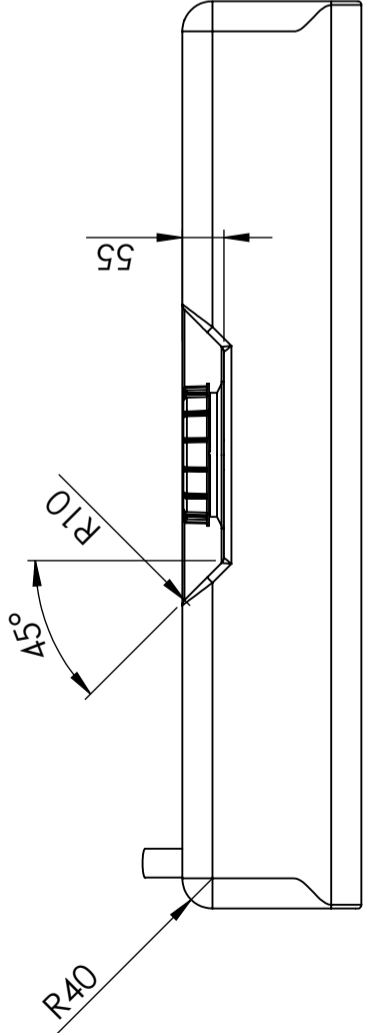

Art.nr: 401961

Specifikationer	
Material	PE
Form	Rektangulär
Typ av lock	150mm O-ringstätad skruvlock
Färg	Naturell
Volym (L)	100
Längd (mm)	1200
Bredd (mm)	500
Höjd (mm)	250
Vikt (kg)	8,5
Tullstatistiskt nummer	3926909790
Återvinning	

Egenskaper

Anpassningsbar

Återvinningsbar

Brett
temperaturspann

Anpassad för
livsmedel

Enkel att
rengöra

Revision	
1	Stos 38 var 50
	2016-11-21
	SE

Generella toleranser om ej annat anges på ritning	Tillåtna avvikelser för längdbasområde. Gäller + 20°C			
General tolerances if not other stated on drawing	Permissible deviations for basic length size range. Be valid + 20°C			
	0-20	>20-75	>75-150	>150-300
	± 0,5 mm	± 1 mm	± 1,5 mm	± 1,3 %
				± 1 %