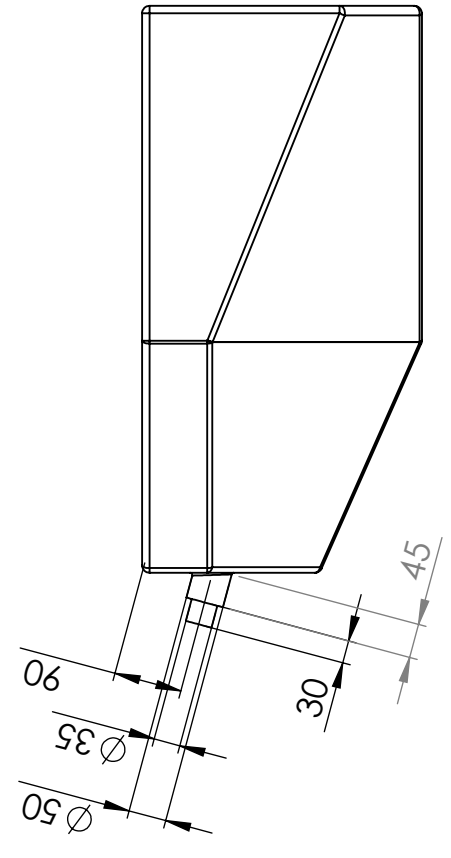

Revision		
REV.	Ändringsmeddelande	Datum
1	Rifning justerad bottenanslutning flyttad till centrum	2015-04-30
		Godkänd
		SE

Konstruerad av	SE	Granskad av	SE	Godkänd av - datum	SE - 2012-10-17	Generell tolerans	SS-ISO 2768-1	Generell Ytjämnhet, Ra	Vyplacering	Skala	1:10
Ägare											
Titel/Benämning											
Vattentank 120 liter 40041-4											
Ritningsnummer											
1											
Blad											
1(1)											

Generella toleranser om ej annat anges på ritning	Tillåtna avvikelser för längdbasområde. Gäller +20°C			
General tolerances if not other stated on drawing	Permissible deviations for basic length size range. Be valid +20°C			
	0-20	>20-75	>75-150	>150-300
	± 0.5 mm	± 1 mm	± 1.5 mm	± 1.3 %
				± 1 %