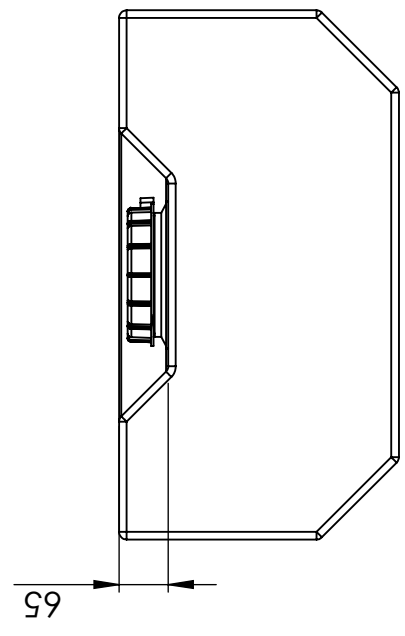

Revision		
REV.	Ändringsmeddelande	Datum
1	Rifning justerad bottenanslutning flyttad till centrum	2015-04-30
		Godkänd
		SE

Konstruerad av	SE	Granskad av	SE	Godkänd av - datum	SE - 2012-10-17	Generell tolerans	SS-ISO 2768-1	Generell Ytjämnhet, Ra	Vyplacering	Skala	1:10
Ägare											
Titel/Benämning											
Vattentank 120 liter 40041-4											
Ritningsnummer											
1											
Blad											
1(1)											

Generella toleranser om ej annat anges på ritning	Tillåtna avvikelser för längdbasområde. Gäller +20°C			
General tolerances if not other stated on drawing	Permissible deviations for basic length size range. Be valid +20°C			
	0-20	>20-75	>75-150	>150-300
	± 0.5 mm	± 1 mm	± 1.5 mm	± 1.3 %
				± 1 %