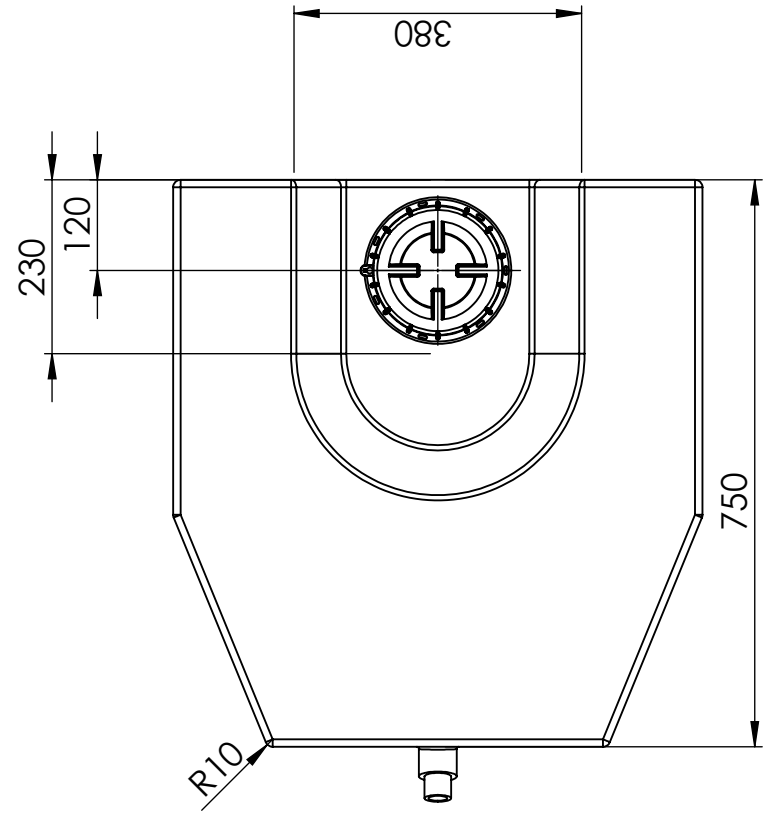

Revision		
REV.	Ändringsmeddelande	Datum
1	Rifning justerad bottenanslutning flyttad till centrum	2015-04-30
		Godkänd
		SE

Konstruerad av	SE	Granskad av	SE	Godkänd av - datum	SE - 2012-10-17	Generell tolerans	SS-ISO 2768-1	Generell Ytjämnhet, Ra	Vyplacering	Skala	1:10
Ägare											
Titel/Benämning											
Vattentank 120 liter 40041-4											
Ritningsnummer											
1											
Blad											
1(1)											

Generella toleranser om ej annat anges på ritning	Tillåtna avvikelser för längdbasområde. Gäller +20°C			
General tolerances if not other stated on drawing	Permissible deviations for basic length size range. Be valid +20°C			
	0-20	>20-75	>75-150	>150-300
	± 0.5 mm	± 1 mm	± 1.5 mm	± 1.3 %
				± 1 %