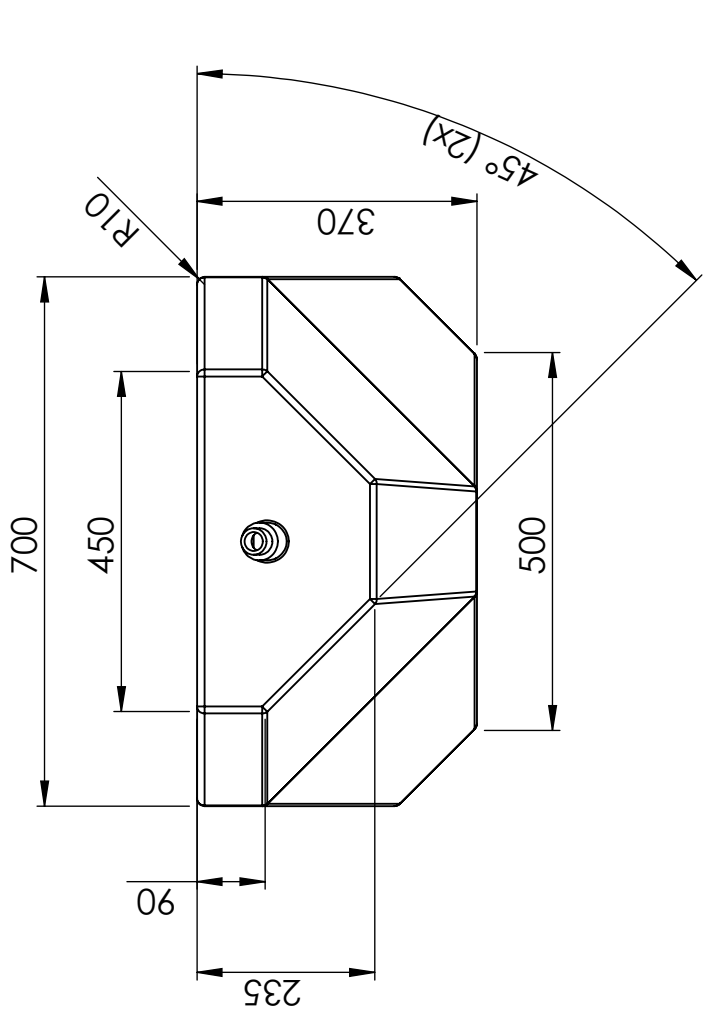

Revision		
REV.	Ändringsmeddelande	Datum
1	Rifning justerad bottenanslutning flyttad till centrum	2015-04-30
		Godkänd
		SE

Konstruerad av	SE	Granskad av	SE	Godkänd av - datum	SE - 2012-10-17	Generell tolerans	SS-ISO 2768-1	Generell Ytjämnhet, Ra	Vyplacering	Skala	1:10
Ägare											
Titel/Benämning											
Vattentank 120 liter 40041-4											
Ritningsnummer											
1											
Blad											
1(1)											

Generella toleranser om ej annat anges på ritning	Tillåtna avvikelser för längdbasområde. Gäller +20°C			
General tolerances if not other stated on drawing	Permissible deviations for basic length size range. Be valid +20°C			
	0-20	>20-75	>75-150	>150-300
	± 0.5 mm	± 1 mm	± 1.5 mm	± 1.3 %
				± 1 %