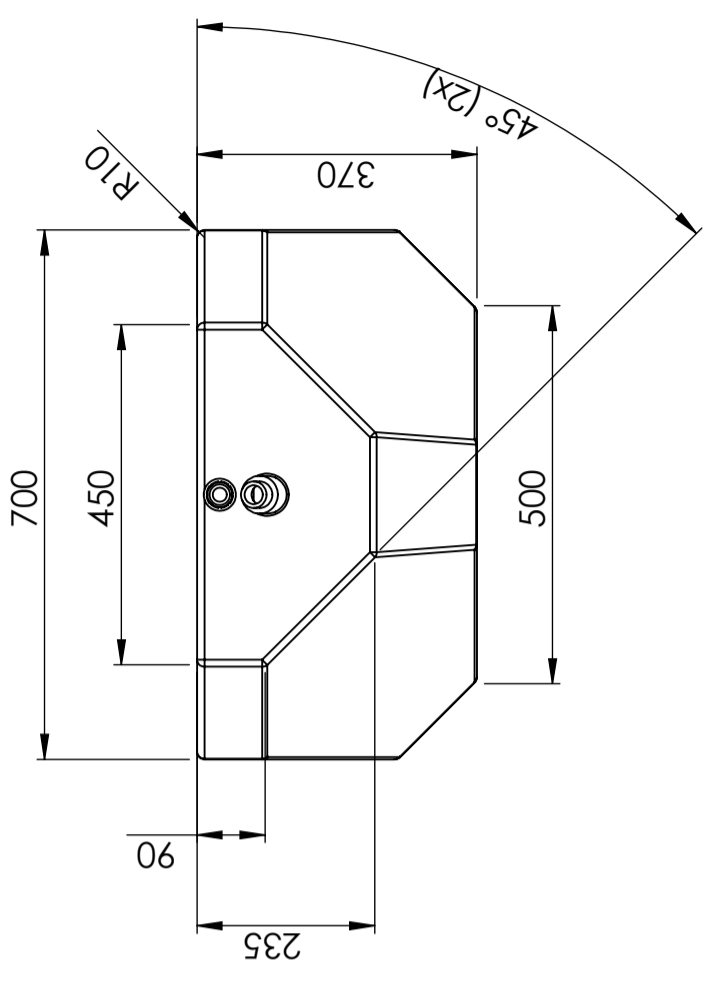

Art.nr: 40041

Specifikationer	
Material	PE
Form	Rektangulär
Typ av lock	150mm O-ringstätad skruvlock
Färg	Naturell
Volym (L)	120
Längd (mm)	750
Bredd (mm)	700
Höjd (mm)	370
Vikt (kg)	15
Tullstatistiskt nummer	3926909790
Återvinning	

## Egenskaper

Revision		
REV.	Ändringsmeddelande	Godkänd
1	Rifning justerad bottenanslutning flyttad till centrum	2015-04-30
		SE

Generella toleranser om ej annat anges på ritning	Tillåtna avvikelser för längdbasområde. Gäller +20°C		
General tolerances if not other stated on drawing	Permissible deviations for basic length size range. Be valid +20°C		
	0-20	>20-75	>75-150
	± 0.5 mm	± 1 mm	± 1.5 mm
			± 1.3 %
			± 1 %