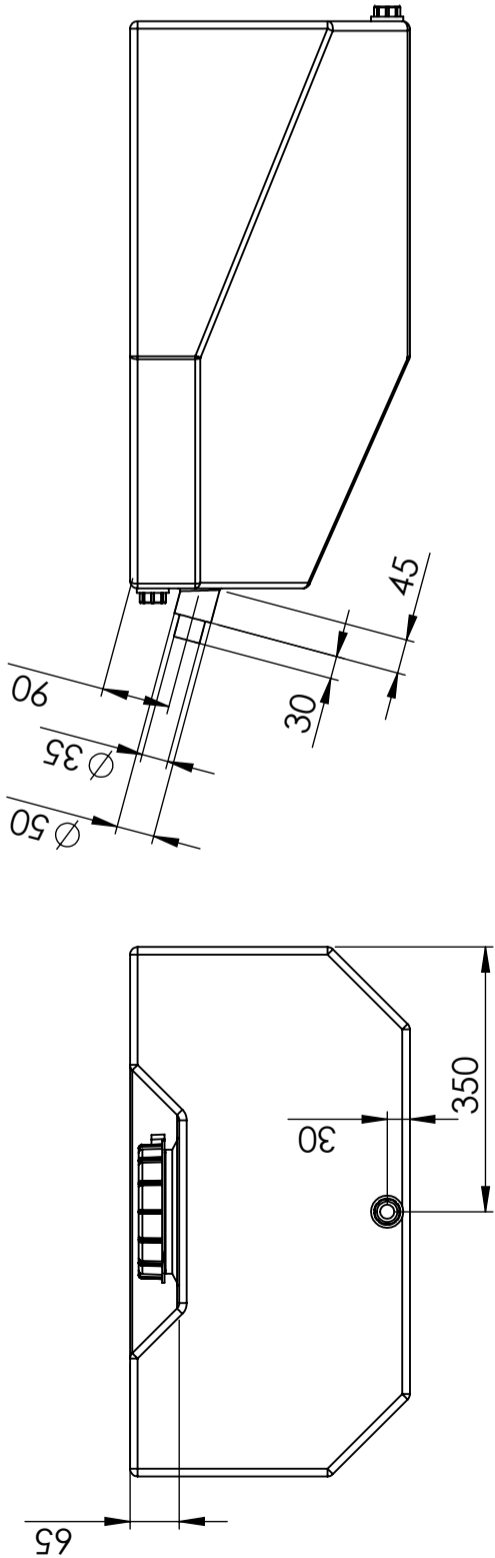

## CPX Marin vattentank 120L

Rotationsgjutna tankar tillverkade i naturligt material. Tankarna används i båtar, husvagnar, husbilar m fl för hantering av färsk- och avloppsvatten. Vi erbjuder korta leveranstider och kan montera anslutningar enligt dina specifika önskemål.

Art.nr: 40041

Specifikationer	
Material	PE
Form	Rektangulär
Typ av lock	150mm O-ringstätad skruvlock
Färg	Naturell
Volym (L)	120
Längd (mm)	750
Bredd (mm)	700
Höjd (mm)	370
Vikt (kg)	15
Tullstatistiskt nummer	3926909790
Återvinning	

## Egenskaper

Revision		
REV.	Ändringsmeddelande	Godkänd
1	Rifning justerad bottenanslutning flyttad till centrum	2015-04-30
		SE

Generella toleranser om ej annat anges på ritning	Tillåtna avvikelser för längdbasområde. Gäller +20°C		
General tolerances if not other stated on drawing	Permissible deviations for basic length size range. Be valid +20°C		
	0-20	>20-75	>75-150
	± 0.5 mm	± 1 mm	± 1.5 mm
			± 1.3 %
			± 1 %