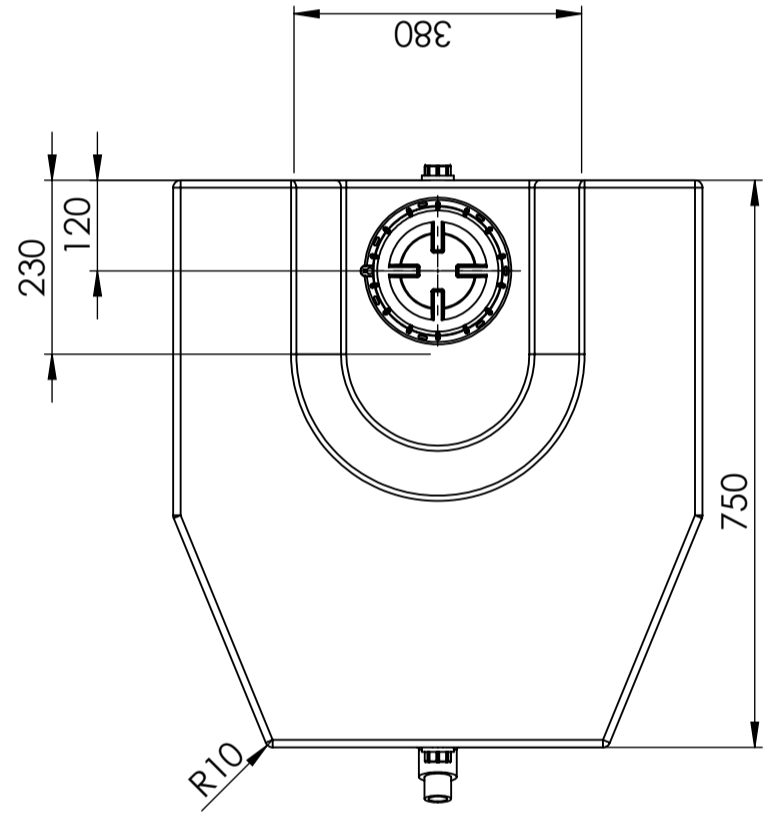

Art.nr: 40041

Specifikationer	
Material	PE
Form	Rektangulär
Typ av lock	150mm O-ringstätad skruvlock
Färg	Naturell
Volym (L)	120
Längd (mm)	750
Bredd (mm)	700
Höjd (mm)	370
Vikt (kg)	15
Tullstatistiskt nummer	3926909790
Återvinning	

## Egenskaper

Revision		
REV.	Ändringsmeddelande	Godkänd
1	Rifning justerad bottenanslutning flyttad till centrum	2015-04-30
		SE

Generella toleranser om ej annat anges på ritning	Tillåtna avvikelser för längdbasområde. Gäller +20°C		
General tolerances if not other stated on drawing	Permissible deviations for basic length size range. Be valid +20°C		
	0-20	>20-75	>75-150
	± 0.5 mm	± 1 mm	± 1.5 mm
			± 1.3 %
			± 1 %