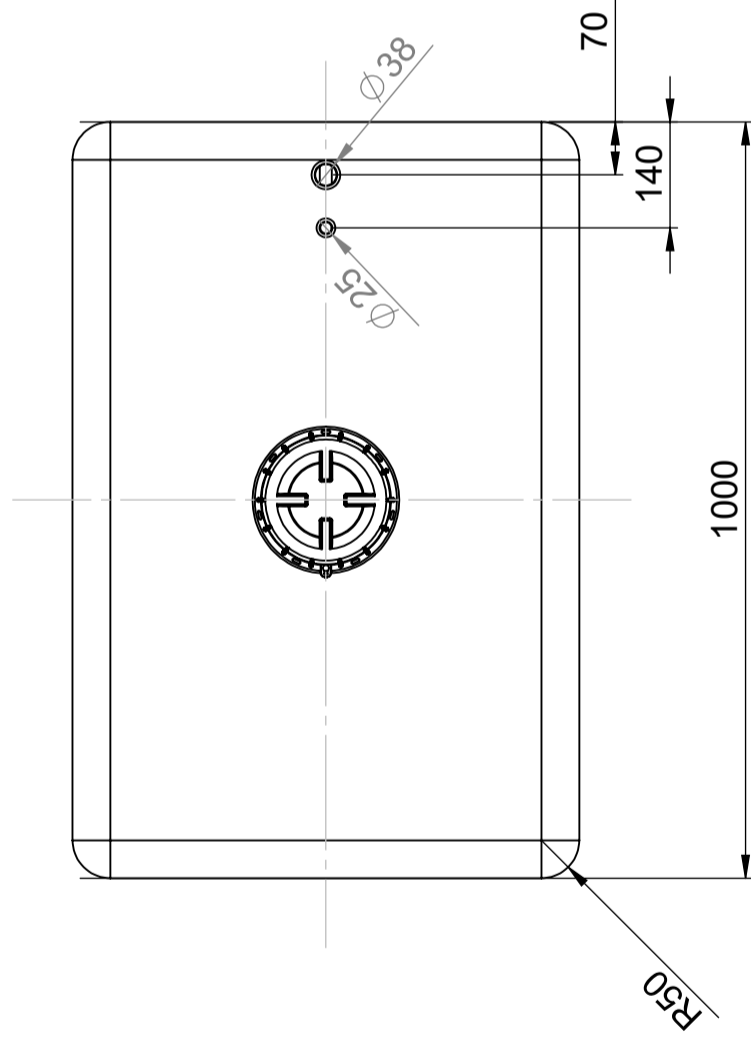

Art.nr: 400611

Specifikationer	
Material	PE
Form	Rektangulär
Typ av lock	150mm O-ringstätad skruvlock
Färg	Naturell
Volym (L)	230
Längd (mm)	1000
Bredd (mm)	670
Höjd (mm)	330
Vikt (kg)	14
Tullstatistiskt nummer	3926909790
Återvinning	

### Egenskaper

Anpassningsbar

Återvinningsbar

Brett  
temperaturspann

Anpassad för  
livsmedel

Enkel att  
rengöra

Gänghals för Lock 62607

Generella toleranser om ej annat anges på ritning	Tillåtna avvikelser för längdbasmåttområde			
General tolerances if not other stated on drawing	Permissible deviations for basic length size range			
	0-20	>20-75	>75-150	>150-300
	± 0,5 mm	± 1 mm	± 1,5 mm	± 1,3 %
				>300 ± 1 %