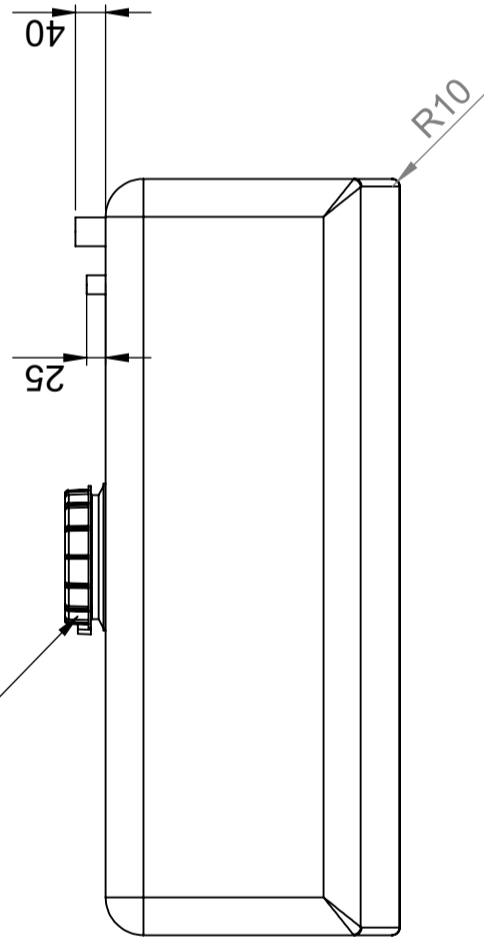

Art.nr: 400611

Specifikationer	
Material	PE
Form	Rektangulär
Typ av lock	150mm O-ringstätad skruvlock
Färg	Naturell
Volym (L)	230
Längd (mm)	1000
Bredd (mm)	670
Höjd (mm)	330
Vikt (kg)	14
Tullstatistiskt nummer	3926909790
Återvinning	

### Egenskaper

Anpassningsbar

Återvinningsbar

Brett  
temperaturspann

Anpassad för  
livsmedel

Enkel att  
rengöra

Gänghals för Lock 62607

Generella toleranser om ej annat anges på ritning	Tillåtna avvikelser för längdbasmåttområde			
General tolerances if not other stated on drawing	Permissible deviations for basic length size range			
	0-20	>20-75	>75-150	>150-300
	± 0,5 mm	± 1 mm	± 1,5 mm	± 1,3 %
				>300 ± 1 %