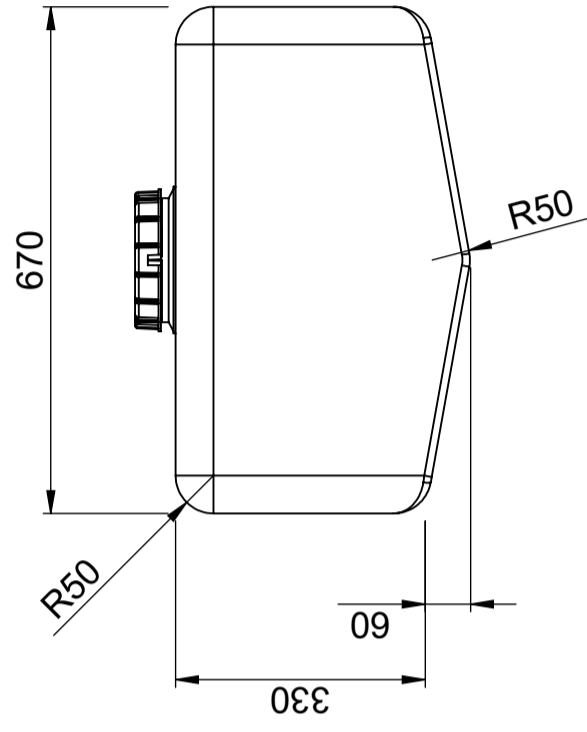

Art.nr: 400611

Specifikationer	
Material	PE
Form	Rektangulär
Typ av lock	150mm O-ringstätad skruvlock
Färg	Naturell
Volym (L)	230
Längd (mm)	1000
Bredd (mm)	670
Höjd (mm)	330
Vikt (kg)	14
Tullstatistiskt nummer	3926909790
Återvinning	

### Egenskaper

Anpassningsbar

Återvinningsbar

Brett  
temperaturspann

Anpassad för  
livsmedel

Enkel att  
rengöra

Gänghals för Lock 62607

Generella toleranser om ej annat anges på ritning	Tillåtna avvikelser för längdbasmåttområde			
General tolerances if not other stated on drawing	Permissible deviations for basic length size range			
	0-20	>20-75	>75-150	>150-300
	± 0,5 mm	± 1 mm	± 1,5 mm	± 1,3 %
				>300 ± 1 %