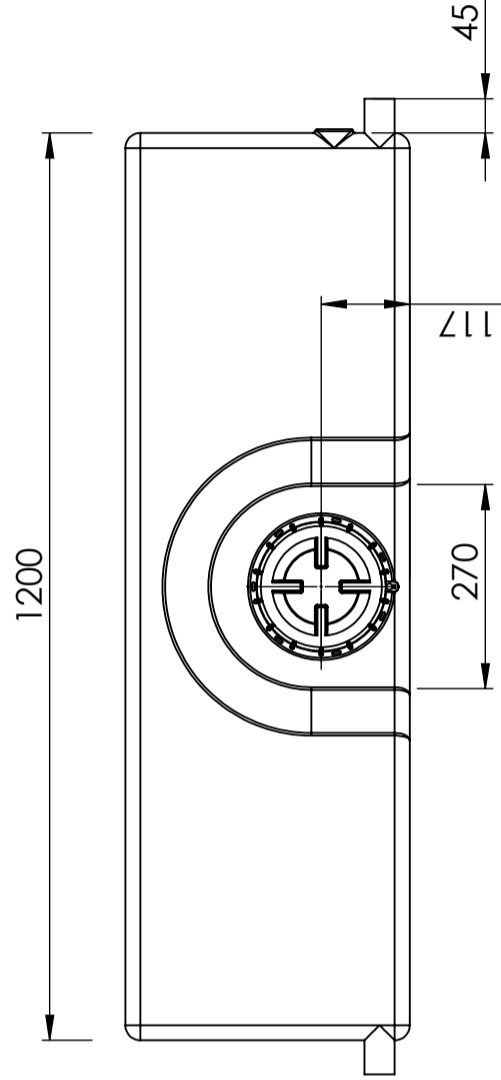

Art.nr: 401431

Specifikationer	
Material	PE
Form	Rektangulär
Typ av lock	150mm O-ringstätad skruvlock
Färg	Naturell
Volym (L)	55
Längd (mm)	1200
Bredd (mm)	375
Höjd (mm)	260
Vikt (kg)	7
Tullstatistiskt nummer	3926909790
Återvinning	

Egenskaper

Anpassningsbar

Återvinningsbar

Brett
temperaturspann

Anpassad för
livsmedel

Enkel att
rengöra

Generella toleranser om ej annat anges på ritning General tolerances if not other stated on drawing			
Tillåtna avvikelser för längdbasområde. Gäller + 20°C Permissible deviations for basic length size range. Be valid + 20°C			
0-20	>20-75	>75-150	>150-300
± 0,5 mm	± 1 mm	± 1,5 mm	± 1,3 %
			± 1 %

Konstruerad av SE	Granskad av SE	Godkänd av - datum SE - 2013-05-30	Generell tolerans SS-ISO 2768-1	Generell Ytjämnhet, Ra	Vyplacering 	Skala 1:10
Titel/Benämning Vattentank 55 liter 40143-1						
Ägare CIPAX						
Ritningsnummer 40143-1						
Utgåva						Blad 1(1)