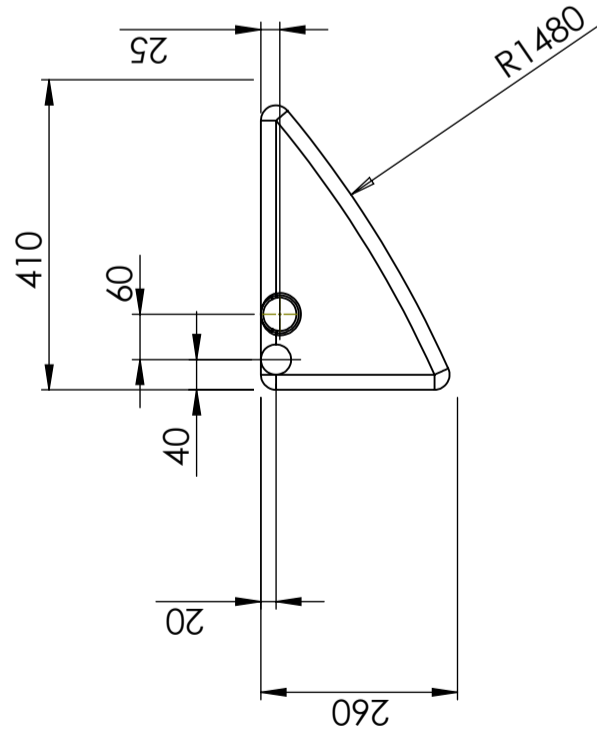

Art.nr: 401431

Specifikationer	
Material	PE
Form	Rektangulär
Typ av lock	150mm O-ringstätad skruvlock
Färg	Naturell
Volym (L)	55
Längd (mm)	1200
Bredd (mm)	375
Höjd (mm)	260
Vikt (kg)	7
Tullstatistiskt nummer	3926909790
Återvinning	

Egenskaper

Anpassningsbar

Återvinningsbar

Brett
temperaturspann

Anpassad för
livsmedel

Enkel att
rengöra

Generella toleranser om ej annat anges på ritning General tolerances if not other stated on drawing			
Tillåtna avvikelser för längdbasområde. Gäller + 20°C Permissible deviations for basic length size range. Be valid + 20°C			
0-20	>20-75	>75-150	>150-300
± 0,5 mm	± 1 mm	± 1,5 mm	± 1,3 %
			± 1 %