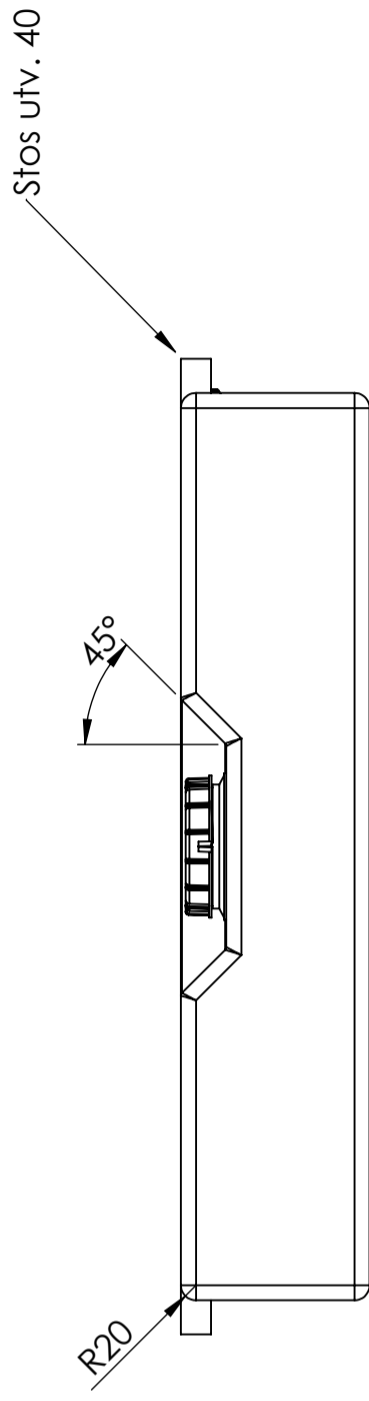

Art.nr: 401431

Specifikationer	
Material	PE
Form	Rektangulär
Typ av lock	150mm O-ringstätad skruvlock
Färg	Naturell
Volym (L)	55
Längd (mm)	1200
Bredd (mm)	375
Höjd (mm)	260
Vikt (kg)	7
Tullstatistiskt nummer	3926909790
Återvinning	

Egenskaper

Anpassningsbar

Återvinningsbar

Brett
temperaturspann

Anpassad för
livsmedel

Enkel att
rengöra

Generella toleranser om ej annat anges på ritning General tolerances if not other stated on drawing			
Tillåtna avvikelser för längdbasområde. Gäller + 20°C Permissible deviations for basic length size range. Be valid + 20°C			
0-20	>20-75	>75-150	>150-300
± 0,5 mm	± 1 mm	± 1,5 mm	± 1,3 %
			± 1 %