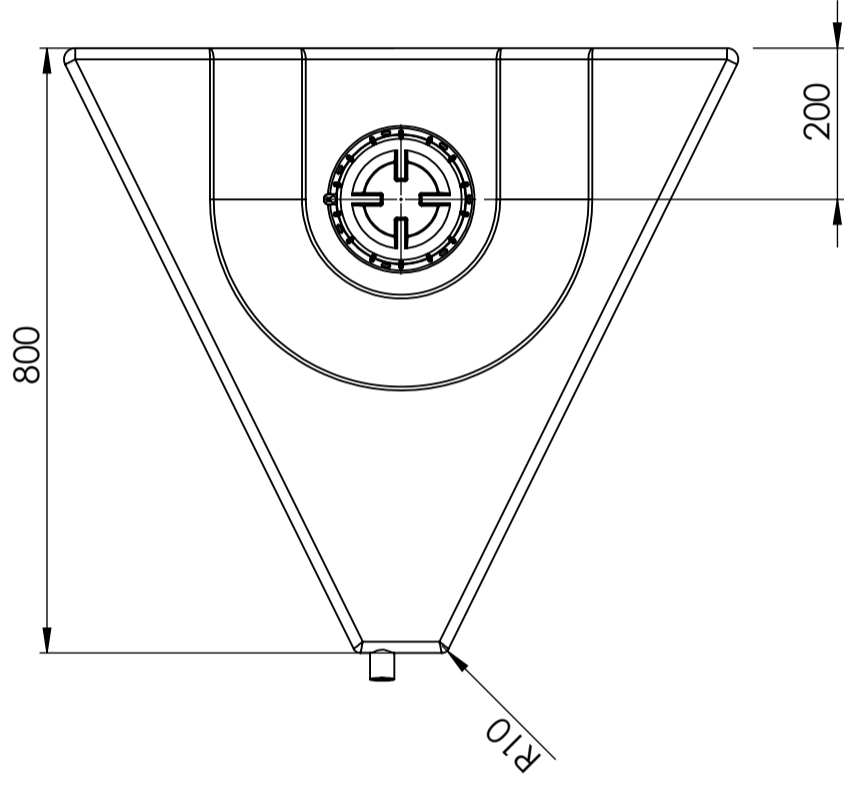

Konstruerad av SE	Granskad av SE	Godkänd av - datum - 2013-06-03	Generell tolerans SS-ISO 2768-1	Generell Ytjämnhet, Ra	Vyplacering	Skala 1:10
Titel/Benämning Vattentank 75 liter 40027-1			Ritningsnummer 40027-1			
Ägare CIPAX			Utgåva 1(1)			

Generella toleranser om ej annat anges på ritning	Tillåtna avvikelser för längdbasområde. Gäller +20°C			
General tolerances if not other stated on drawing	Permissible deviations for basic length size range. Be valid +20°C			
	0-20	>20-75	>75-150	>150-300
	± 0,5 mm	± 1 mm	± 1,5 mm	± 1,3 %
				± 1 %