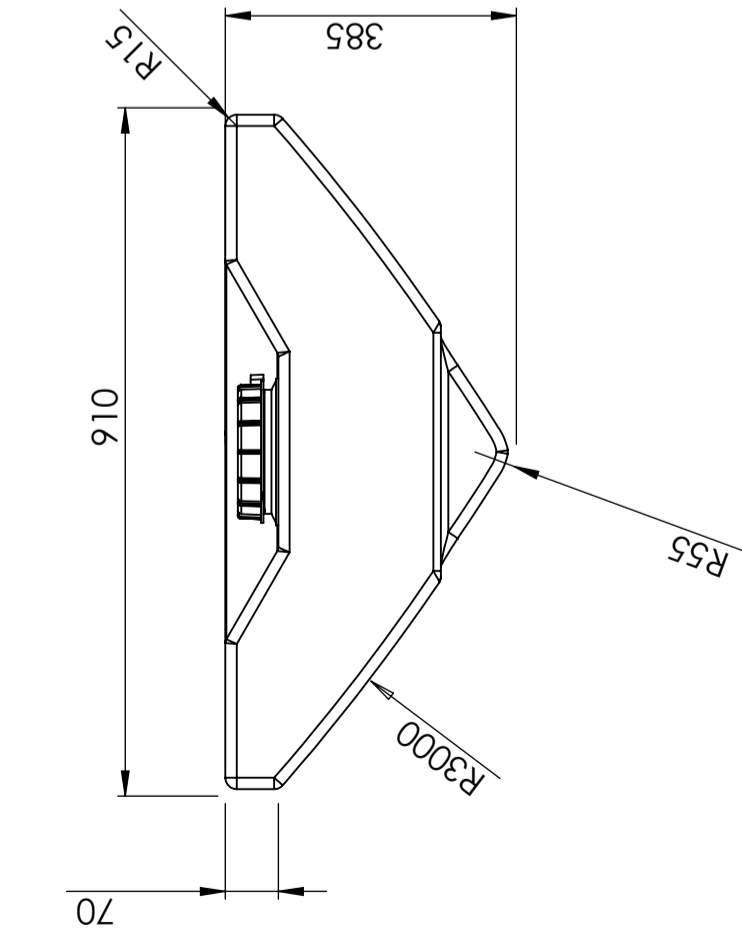

Konstruerad av SE	Granskad av SE	Godkänd av - datum - 2013-06-03	Generell tolerans SS-ISO 2768-1	Generell Ytjämnhet, Ra	Vyplacering	Skala 1:10
Titel/Benämning Vattentank 75 liter 40027-1			Ritningsnummer 40027-1			
Ägare CIPAX			Utgåva 1(1)			

Generella toleranser om ej annat anges på ritning	Tillåtna avvikelser för längdbasområde. Gäller +20°C			
General tolerances if not other stated on drawing	Permissible deviations for basic length size range. Be valid +20°C			
	0-20	>20-75	>75-150	>150-300
	± 0,5 mm	± 1 mm	± 1,5 mm	± 1,3 %
				± 1 %