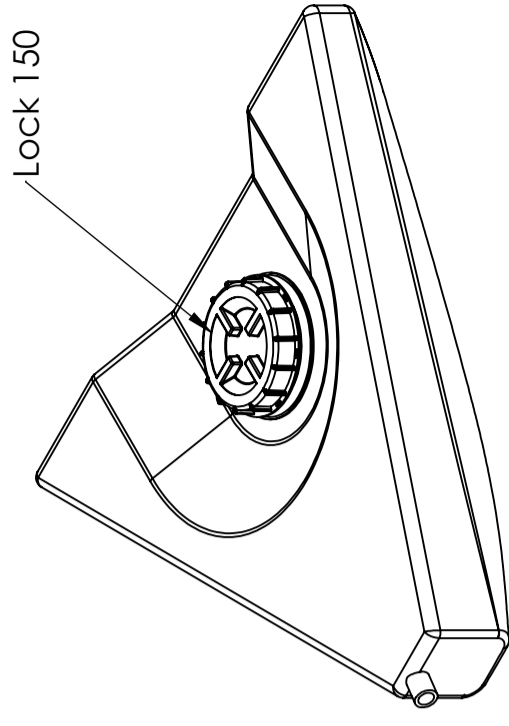

Konstruerad av SE	Granskad av SE	Godkänd av - datum - 2013-06-03	Generell tolerans SS-ISO 2768-1	Generell Ytjämnhet, Ra	Vyplacering	Skala 1:10
Titel/Benämning Vattentank 75 liter 40027-1			Ritningsnummer 40027-1			
Ägare CIPAX			Utgåva 1(1)			

Generella toleranser om ej annat anges på ritning	Tillåtna avvikelser för längdbasområde. Gäller +20°C			
General tolerances if not other stated on drawing	Permissible deviations for basic length size range. Be valid +20°C			
	0-20	>20-75	>75-150	>150-300
	± 0,5 mm	± 1 mm	± 1,5 mm	± 1,3 %
				± 1 %