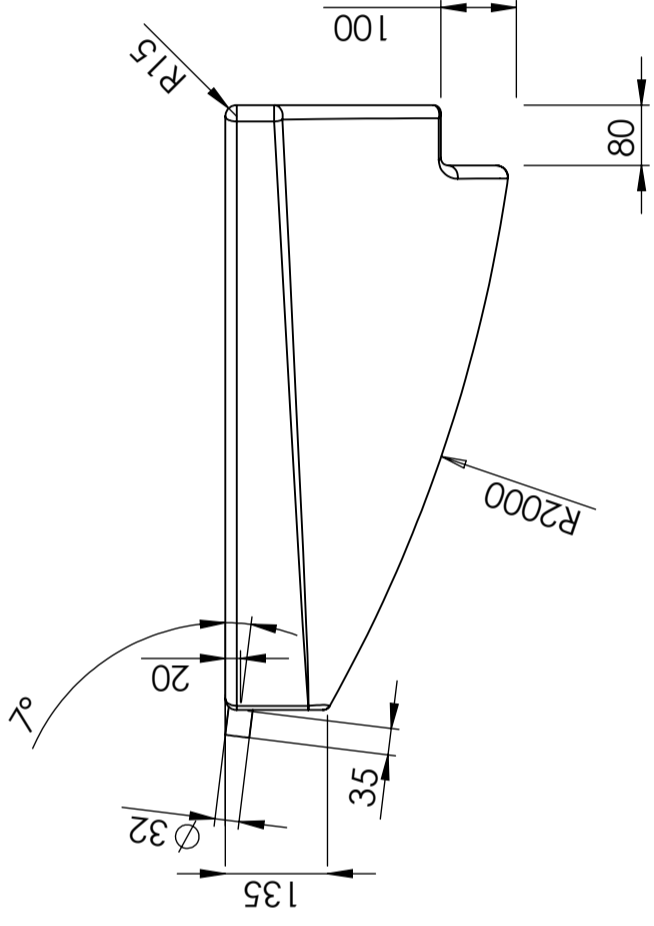

Art.nr: 400271

Specifikationer	
Material	PE
Form	Rektangulär
Typ av lock	150mm O-ringstätad skruvlock
Färg	Naturell
Volym (L)	75
Längd (mm)	800
Bredd (mm)	910
Höjd (mm)	385
Vikt (kg)	7,5
Tullstatistiskt nummer	3926909790
Återvinning	

Egenskaper

Anpassningsbar

Återvinningsbar

Brett
temperaturspann

Anpassad för
livsmedel

Enkel att
rengöra

Konstruerad av SE	Granskad av SE	Godkänd av - datum - 2013-06-03	Generell tolerans SS-ISO 2768-1	Generell Ytjämnhet, Ra	Vyplacering	Skala 1:10
Titel/Benämning Vattentank 75 liter 40027-1			Ritningsnummer 40027-1			
Ägare CIPAX			Utgåva 1(1)			

Generella toleranser om ej annat anges på ritning	Tillåtna avvikelser för längdbasområde. Gäller +20°C			
General tolerances if not other stated on drawing	Permissible deviations for basic length size range. Be valid +20°C			
	0-20	>20-75	>75-150	>150-300
	± 0,5 mm	± 1 mm	± 1,5 mm	± 1,3 %
				± 1 %