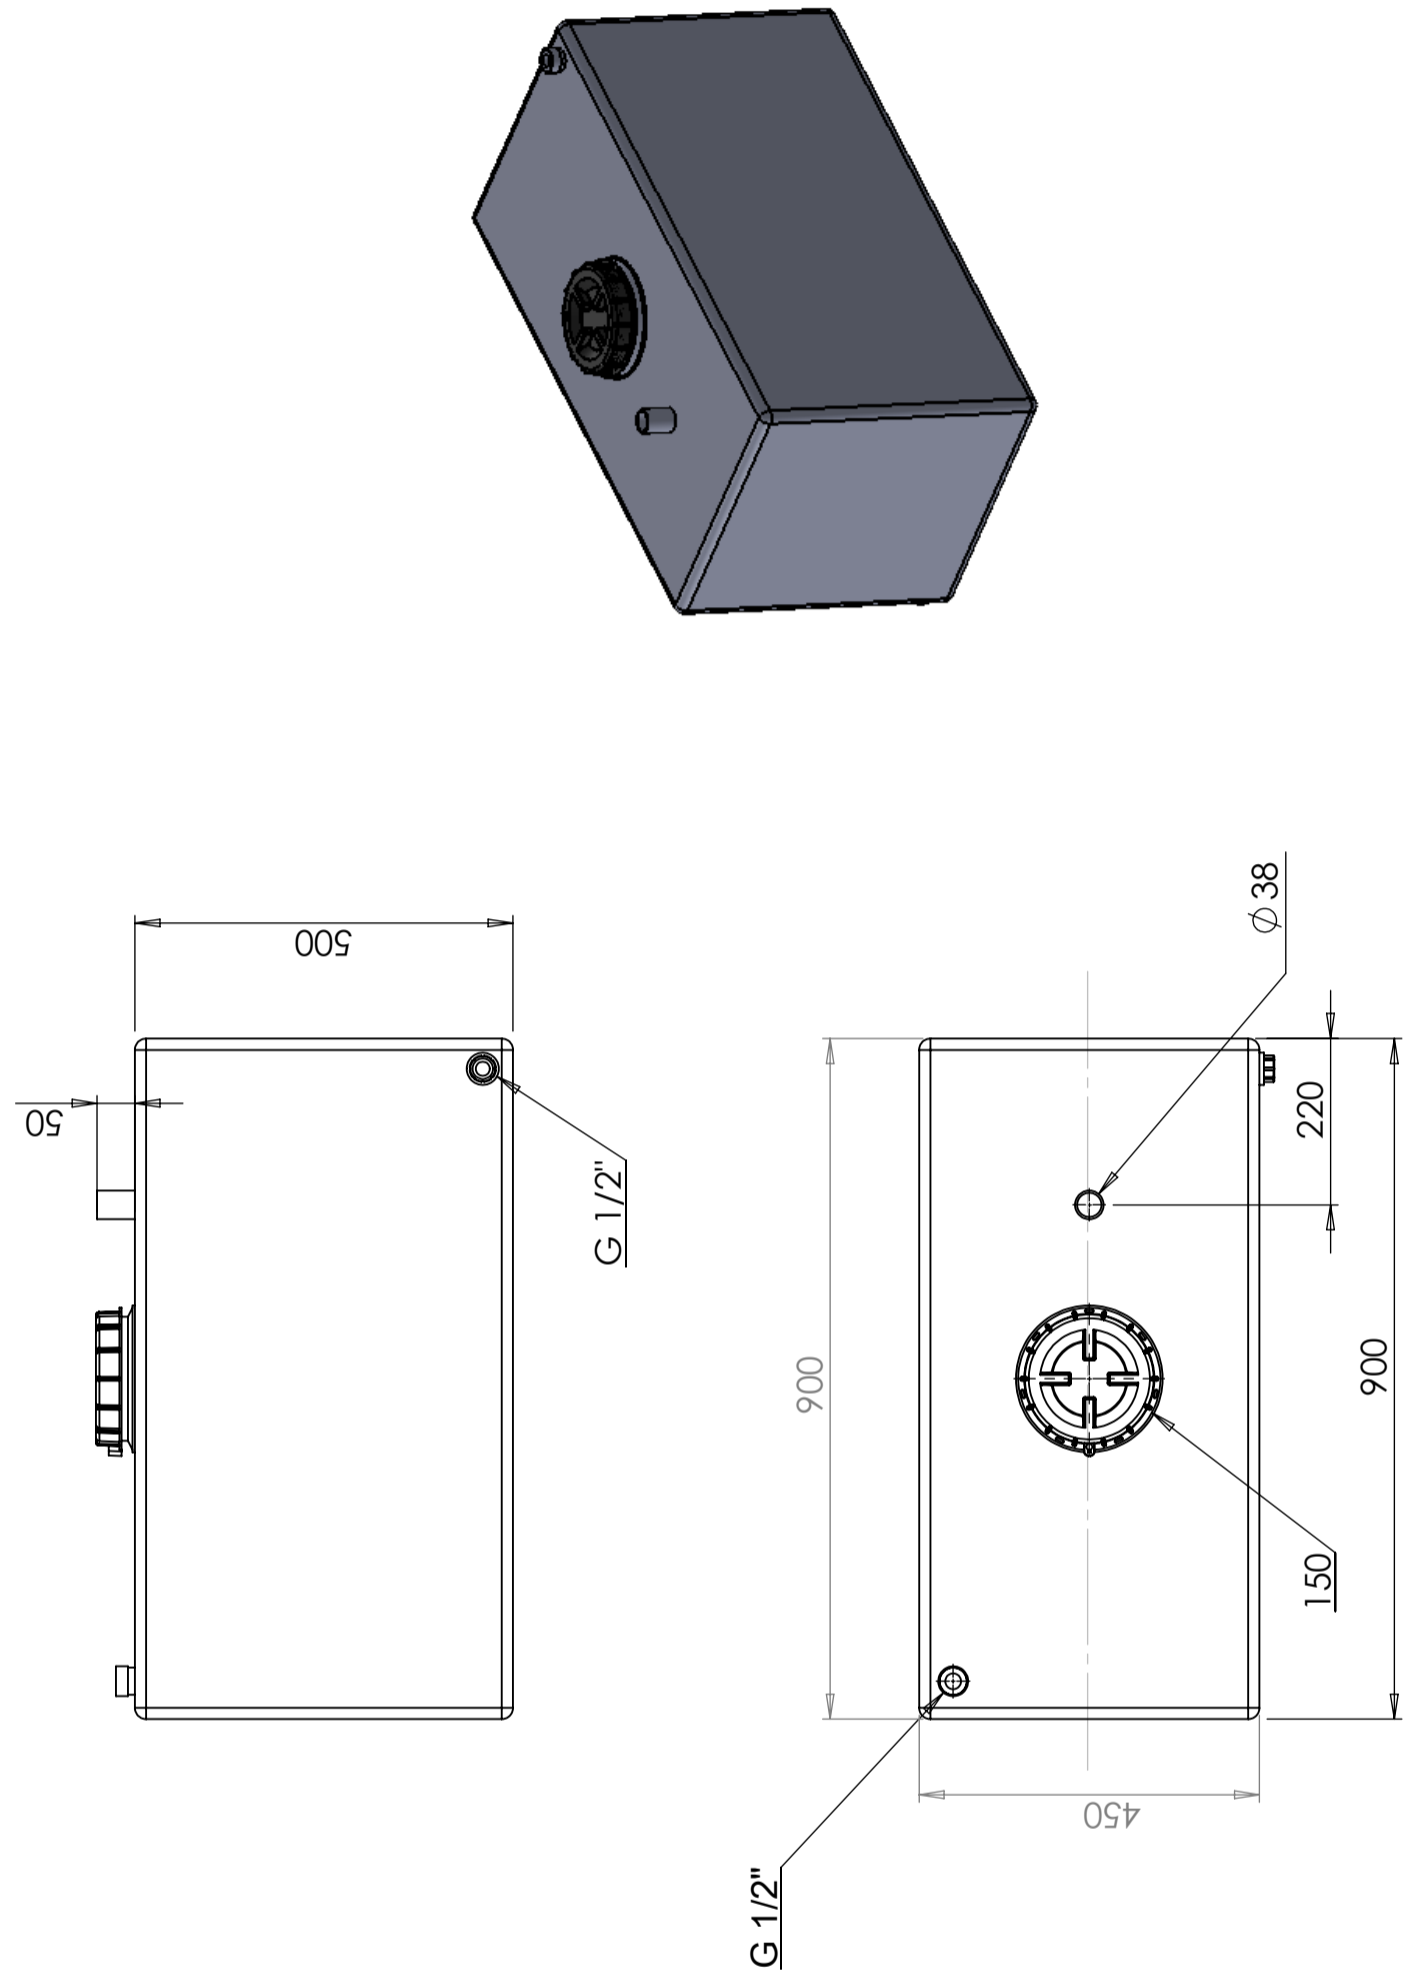

CPX Vattentank 190L naturell

Art.nr: 40067

Kräver enkeldörr

Ungefärlig storlek

Specifikationer

Volym (L)	190
Längd (mm)	900
Bredd (mm)	450
Höjd (mm)	560

Radius 15 mm if not stated

Konstruerad av	SE	Granskad av	JA	Godkänd av - datum	JA - 2013-05-30	Generell tolerans	SS-ISO 2768-1	Generell Ytjämnhet, Ra	Vyplacering	Skala	1:8
Ägare	Titel/Benämning										
Vattentank 190 L 40067											
Ritningsnummer											
40067											
Blad											
1(1)											

Generella toleranser om ej annat anges på ritning General tolerances if not other stated on drawing	Tillåtna avvikelser för längdmåttområde Permissible deviations for basic length size range			
	0-20 ± 0,5 mm	>20-75 ± 1 mm	>75-150 ± 1,5 mm	>150-300 ± 1,3 %
				>300 ± 1 %