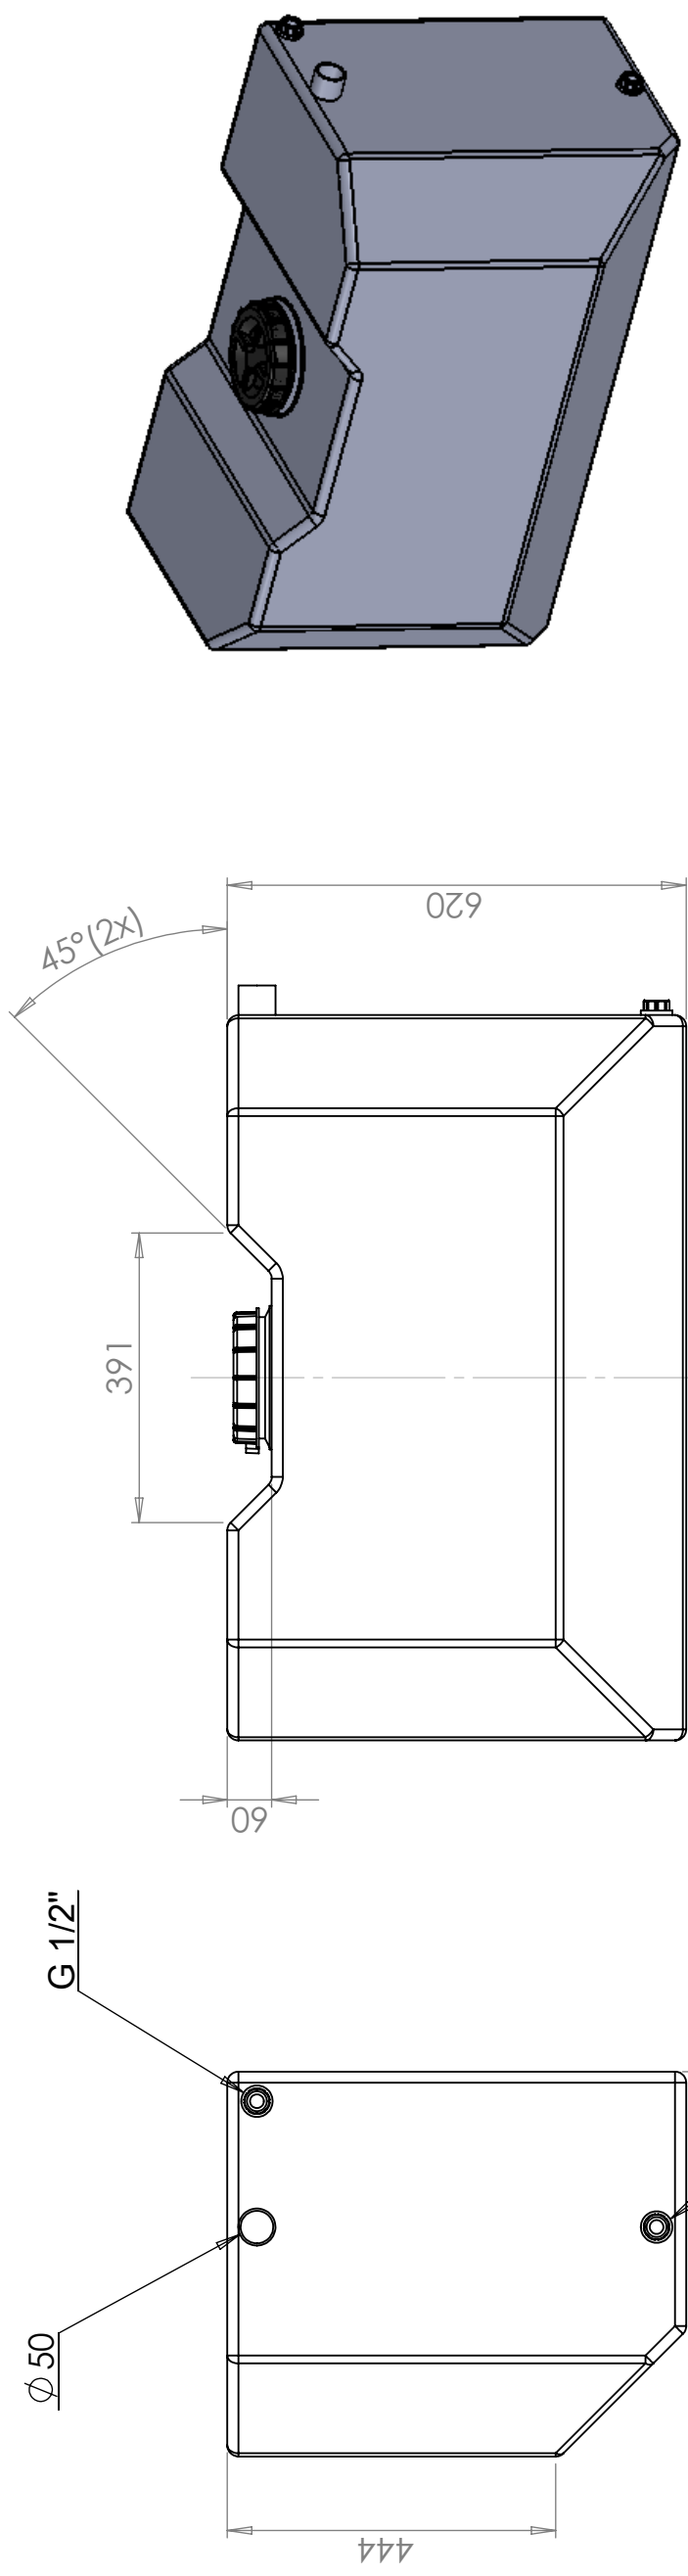

CPX Vattentank 270L

Art.nr: 40103

Kräver enkeldörr

Ungefärlig storlek

Specifikationer

Färg	Naturell
Volym (L)	270
Längd (mm)	980
Bredd (mm)	520
Höjd (mm)	620

Egenskaper

Anpassningsbar

Återvinningsbar

Kemikalieresistens

Läcktestning

Anpassad för livsmedel

Enkel att rengöra

Radius 15 mm if not stated

Konstruerad av	SE	Granskad av	JA	Godkänd av - datum	JA - 2013-10-09	Generell tolerans	SS-ISO 2768-1	Generell Ytjämnhet, Ra	Skala	1:8
Ägare	Titel/Benämning		Vattentank 270 L 40103		Utgåva	Blad		1(1)		
CIPAX		Ritningsnummer		40103						

Generella toleranser om ej annat anges på ritning	Tillåtna avvikelser för längdbasmåttområde			
General tolerances if not other stated on drawing	Permissible deviations for basic length size range			
	0-20	>20-75	>75-150	>150-300
	± 0,5 mm	± 1 mm	± 1,5 mm	± 1,3 %
				>300 ± 1 %