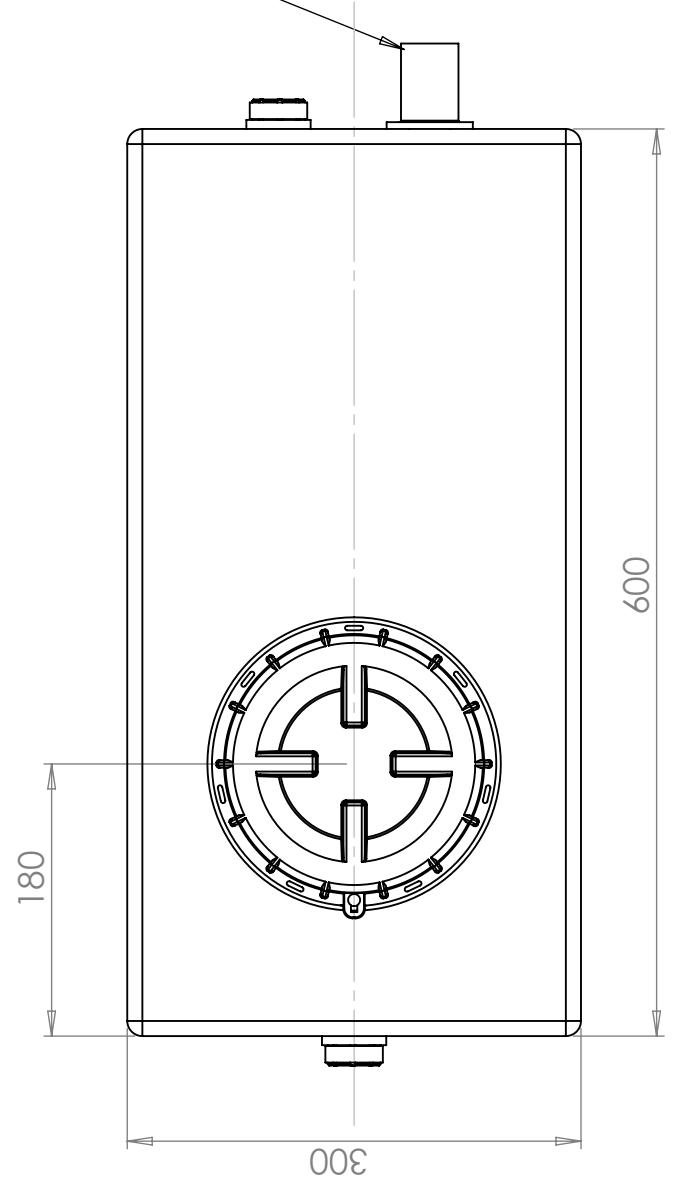

CPX Marin Vattentank 42L naturell

Art.nr: 40101

Kräver enkeldörr

Ungefärlig storlek

Specifikationer

Färg	Naturell
Volym (L)	42
Längd (mm)	600
Bredd (mm)	300
Höjd (mm)	304

Egenskaper

Anpassningsbar

Återvinningsbar

Kemikalieresistens

Läcktestning

Anpassad för livsmedel

Enkel att rengöra

Lock 150

Radius if not stated 10 mm

This drawing and design is the property of CIPax. Copying and distribution of the drawing or any contents is prohibited without written permission from authorised personal at CIPax