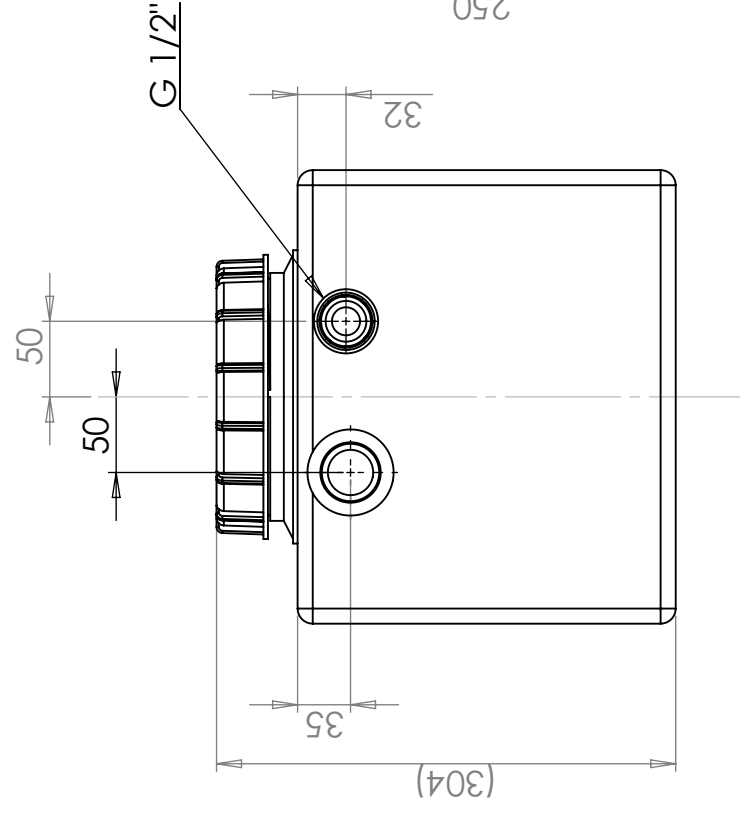

CPX Marin Vattentank 42L naturell

Art.nr: 40101

Kräver enkeldörr

Ungefärlig storlek

Specifikationer

Färg	Naturell
Volym (L)	42
Längd (mm)	600
Bredd (mm)	300
Höjd (mm)	304

Egenskaper

Anpassningsbar

Återvinningsbar

Kemikalieresistens

Läcktestning

Anpassad för livsmedel

Enkel att rengöra

Lock 150

Radius if not stated 10 mm

This drawing and design is the property of CIPax. Copying and distribution of the drawing or any contents is prohibited without written permission from authorised personal at CIPax