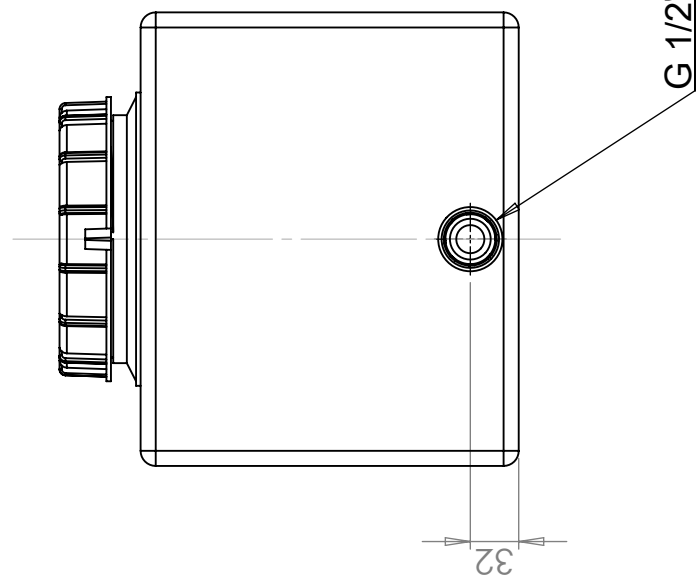

CPX Marin Vattentank 42L naturell

Art.nr: 40101

Kräver enkeldörr

Ungefärlig storlek

Specifikationer

Färg	Naturell
Volym (L)	42
Längd (mm)	600
Bredd (mm)	300
Höjd (mm)	304

Egenskaper

Anpassningsbar

Återvinningsbar

Kemikalieresistens

Läcktestning

Anpassad för livsmedel

Enkel att rengöra

Lock 150

Radius if not stated 10 mm

This drawing and design is the property of CIPax. Copying and distribution of the drawing or any contents is prohibited without written permission from authorised personal at CIPax