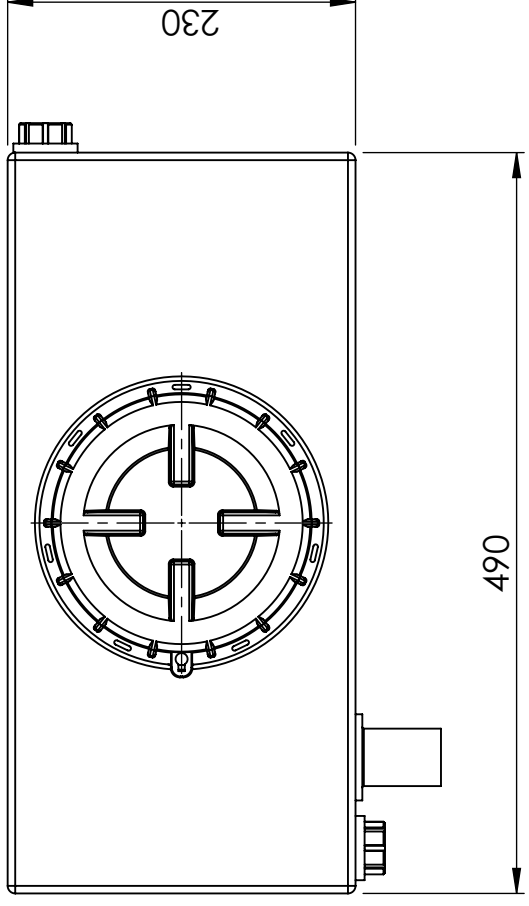

CPX Marin Vattentank 45L naturell

Art.nr: 40186

Kräver enkeldörr

Ungefärlig storlek

Specifikationer

Färg	Naturell
Volym (L)	45
Längd (mm)	490
Bredd (mm)	230
Höjd (mm)	480

Egenskaper

Anpassningsbar

Återvinningsbar

Kemikalieresistens

Läcktestning

Anpassad för livsmedel

Enkel att rengöra

Svetsad stös 38

Lock 150

This drawing and design is the property of CIPax. Copying and distribution of the drawing or any contents is prohibited without written permission from authorised personal at CIPax

Generella toleranser om ej annat anges på ritning	Tillåtna avvikelser för längdbasområde. Gäller + 20°C			
General tolerances if not other stated on drawing	Permissible deviations for basic length size range. Be valid + 20°C			
	0-20	>20-75	>75-150	>150-300
	± 0,5 mm	± 1 mm	± 1,5 mm	± 1,3 %
				± 1 %