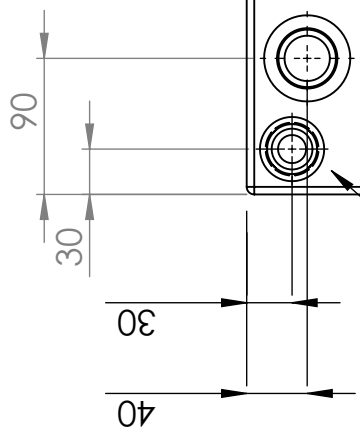

CPX Marin Vattentank 45L naturell

Art.nr: 40186

Kräver enkeldörr

Ungefärlig storlek

Specifikationer

Färg	Naturell
Volym (L)	45
Längd (mm)	490
Bredd (mm)	230
Höjd (mm)	480

Egenskaper

Anpassningsbar

Återvinningsbar

Kemikalieresistens

Läcktestning

Anpassad för livsmedel

Enkel att rengöra

Svetsad stös 38

Lock 150

This drawing and design is the property of CIPax. Copying and distribution of the drawing or any contents is prohibited without written permission from authorised personal at CIPax

Generella toleranser om ej annat anges på ritning	Tillåtna avvikelser för längdbasområde. Gäller + 20°C			
General tolerances if not other stated on drawing	Permissible deviations for basic length size range. Be valid + 20°C			
	0-20	>20-75	>75-150	>150-300
	± 0,5 mm	± 1 mm	± 1,5 mm	± 1,3 %
				± 1 %