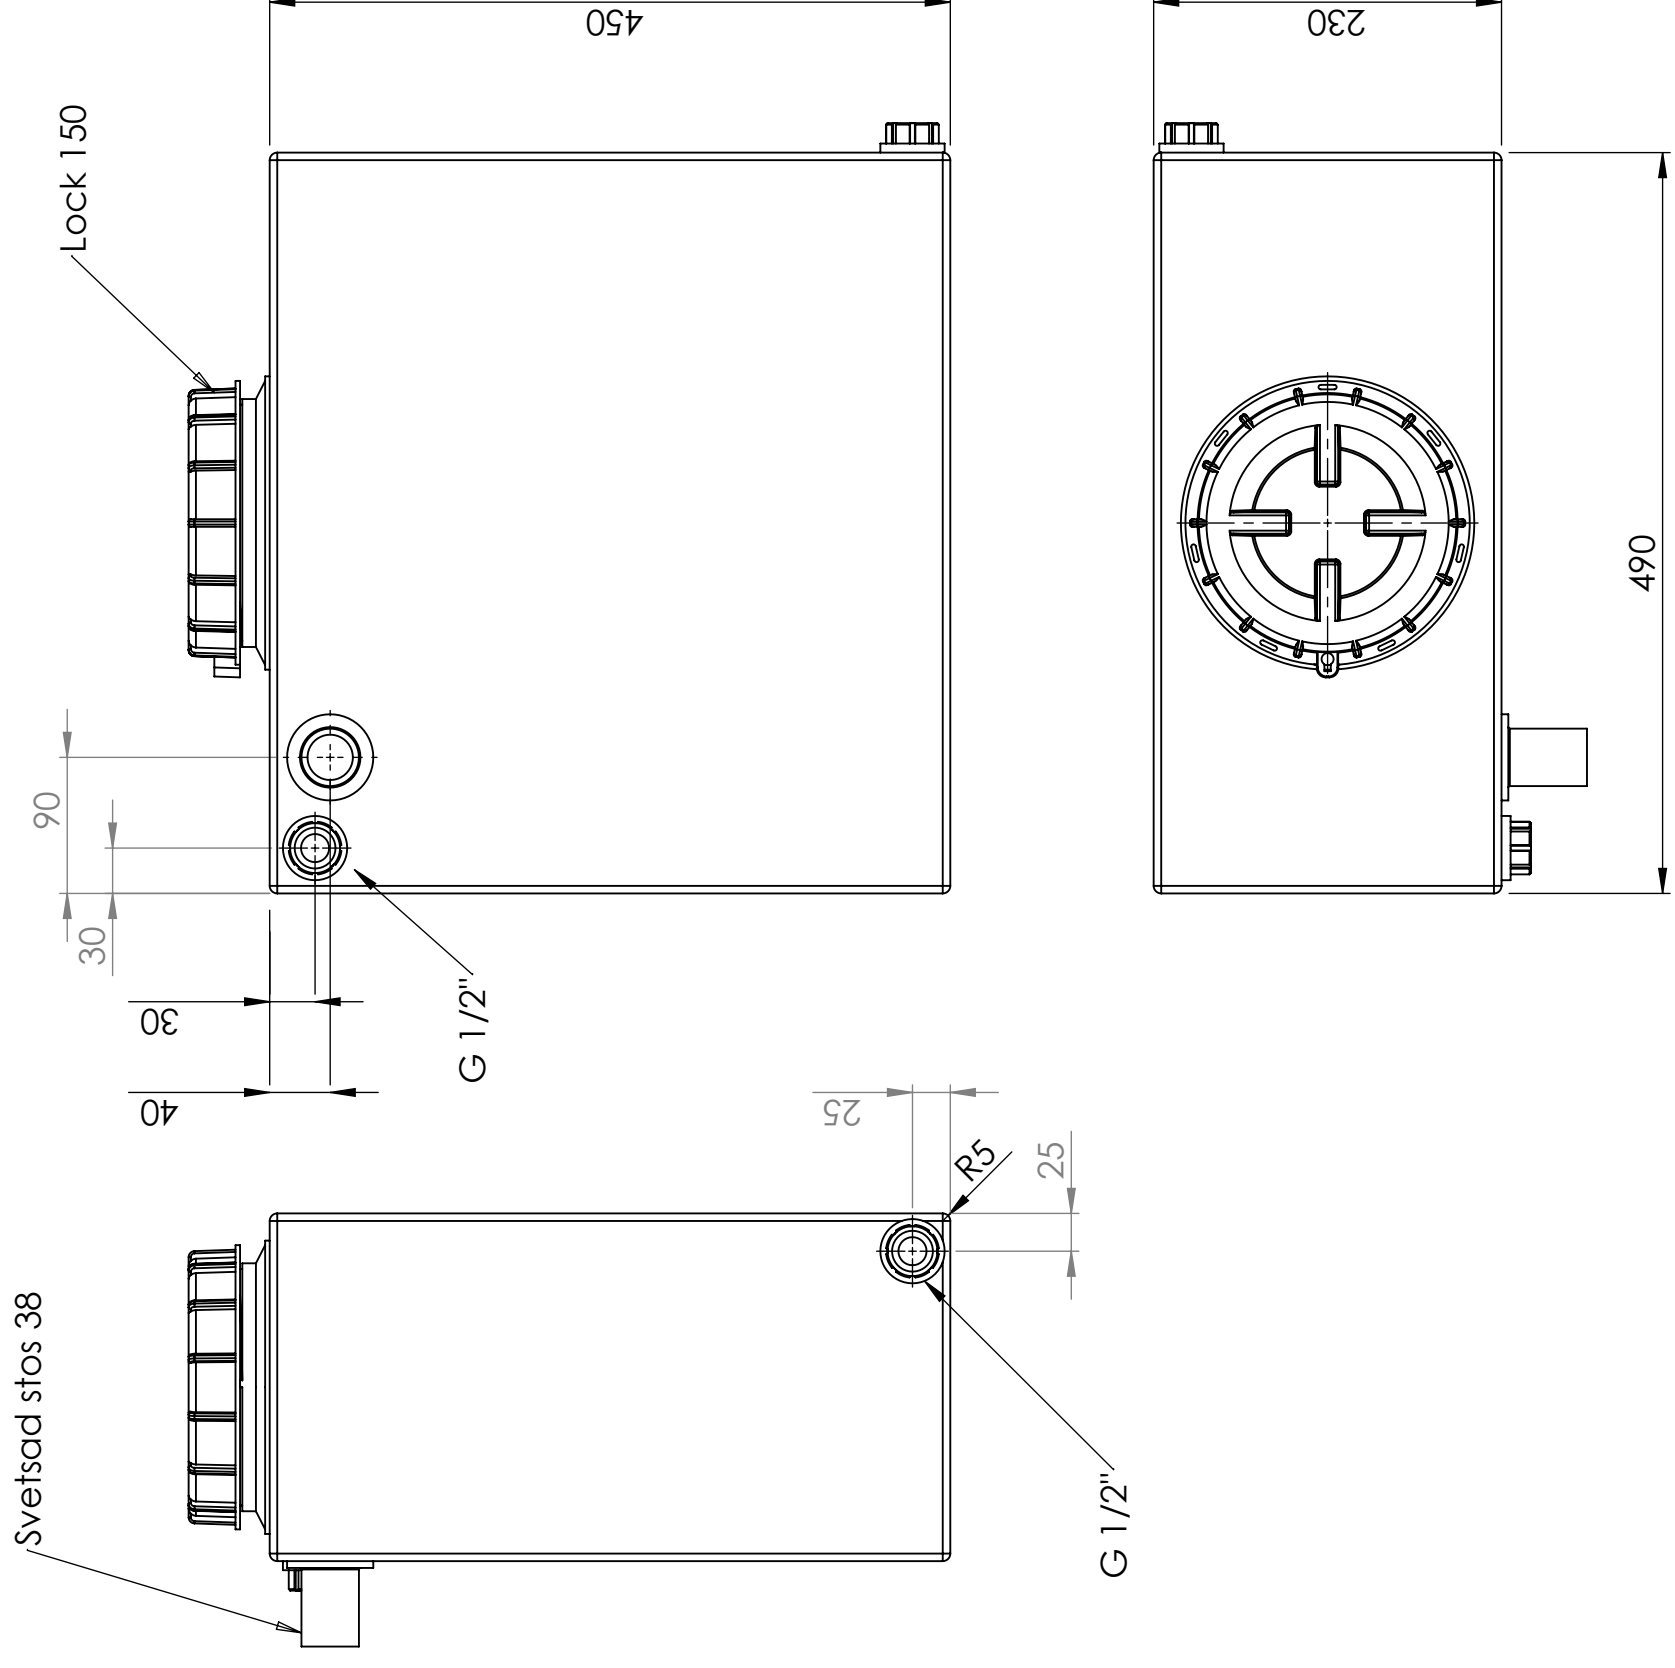

CPX Marin Vattentank 45L naturell

Art.nr: 40186

Kräver enkeldörr

Ungefärlig storlek

Specifikationer

Färg	Naturell
Volym (L)	45
Längd (mm)	490
Bredd (mm)	230
Höjd (mm)	480

Egenskaper

Anpassningsbar

Återvinningsbar

Kemikalieresistens

Läcktestning

Anpassad för livsmedel

Enkel att rengöra

Svetsad stös 38

Lock 150

This drawing and design is the property of CIPax. Copying and distribution of the drawing or any contents is prohibited without written permission from authorised personal at CIPax

Generella toleranser om ej annat anges på ritning	Tillåtna avvikelser för längdbasområde. Gäller + 20°C			
General tolerances if not other stated on drawing	Permissible deviations for basic length size range. Be valid + 20°C			
	0-20	>20-75	>75-150	>150-300
	± 0,5 mm	± 1 mm	± 1,5 mm	± 1,3 %
				± 1 %