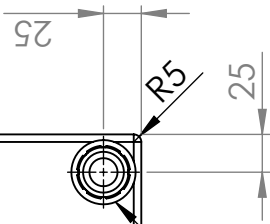

Svetsad stös 38

Lock 150