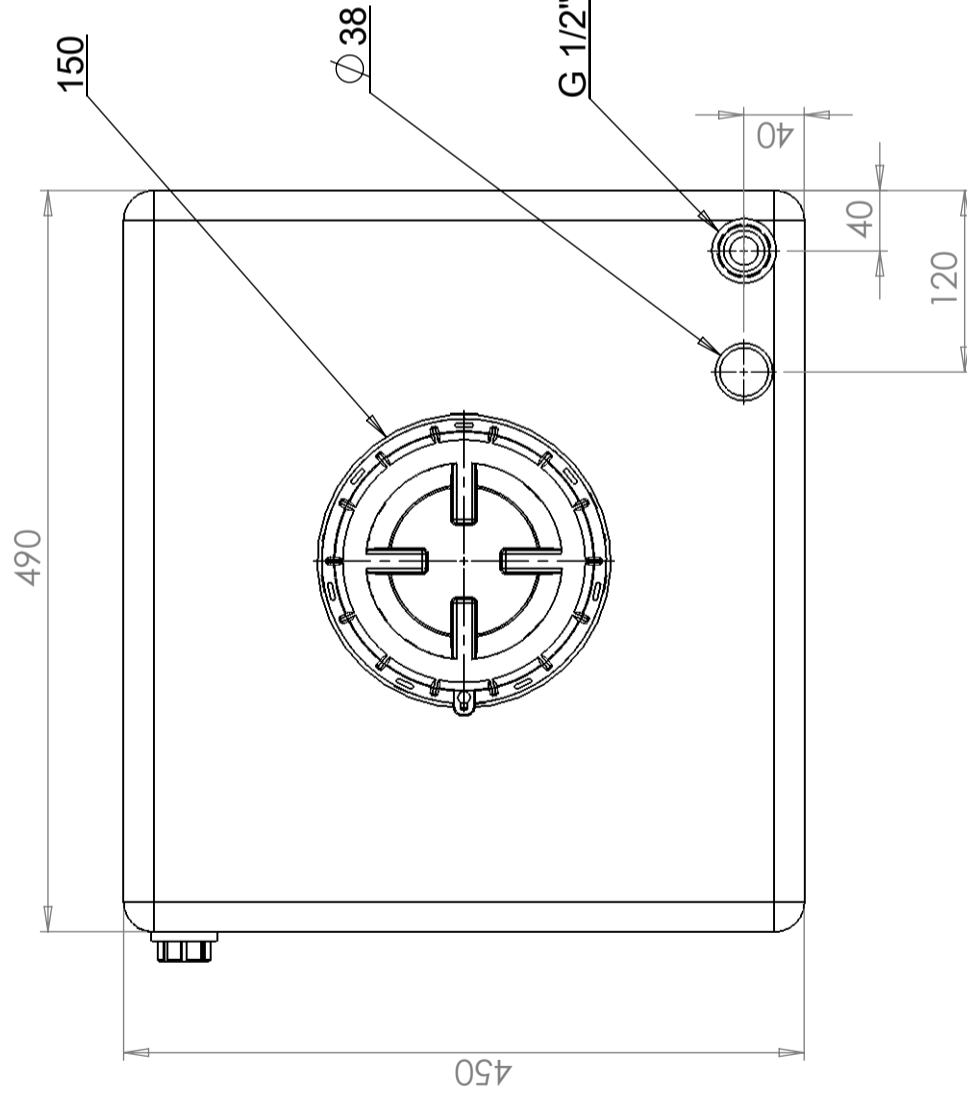

CBX Vattentank 45L naturell

Art.nr: 40090

Kräver enkeldörr

Ungefärlig storlek

Specifikationer

Färg	Naturell
Volym (L)	45
Längd (mm)	490
Bredd (mm)	450
Höjd (mm)	290

Egenskaper

Anpassningsbar

Återvinningsbar

Kemikalieresistens

Läcktestning

Anpassad för livsmedel

Enkel att rengöra

Radius 20 mm if not stated

Konstruerad av SE	Granskad av JA	Godkänd av - datum JA - 2013-05-31	Generell tolerans SS-ISO 2768-1	Generell Ytjämnhet, Ra	Vyplacering 	Skala 1:5
Ägare CIPAX			Titel/Benämning Vattentank 45 L			
			Ritningsnummer 40090		Blad 1(1)	

Generella toleranser om ej annat anges på ritning General tolerances if not other stated on drawing	Tillåtna avvikelser för längdbasområde Permissible deviations for basic length size range			
	0-20 $\pm 0,5$ mm	>20-75 ± 1 mm	>75-150 $\pm 1,5$ mm	>150-300 $\pm 1,3$ %
				>300 ± 1 %