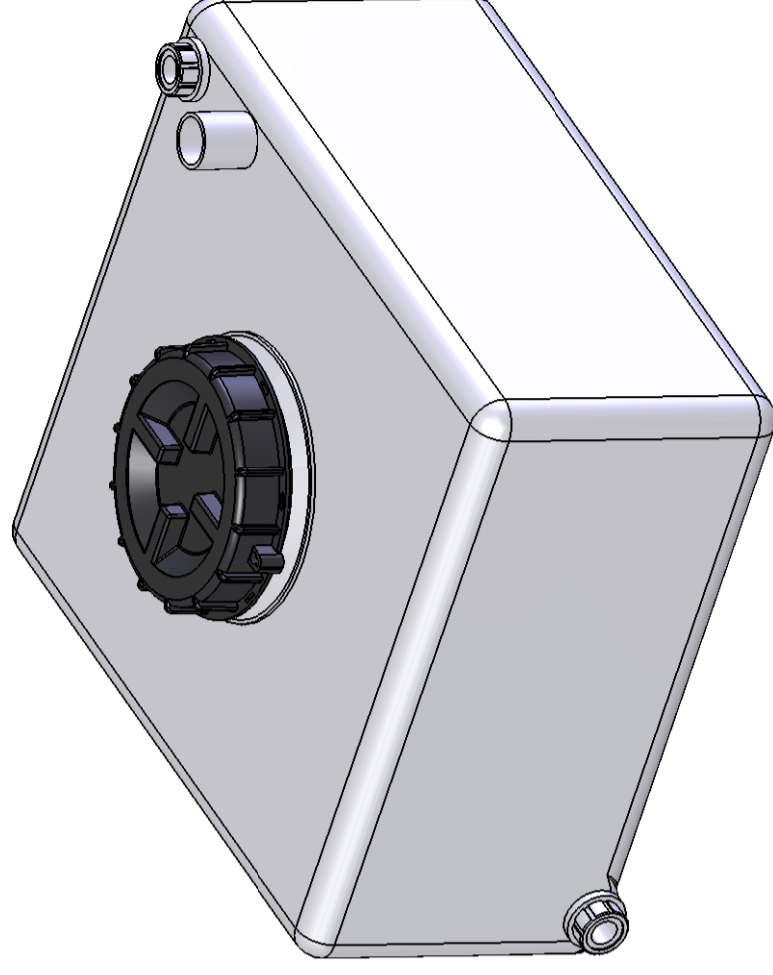

CBX Vattentank 45L naturell

Art.nr: 40090

Kräver enkeldörr

Ungefärlig storlek

Specifikationer

Färg	Naturell
Volym (L)	45
Längd (mm)	490
Bredd (mm)	450
Höjd (mm)	290

Egenskaper

Anpassningsbar

Återvinningsbar

Kemikalieresistens

Läcktestning

Anpassad för livsmedel

Enkel att rengöra

Radius 20 mm if not stated

Konstruerad av SE	Granskad av JA	Godkänd av - datum JA - 2013-05-31	Generell tolerans SS-ISO 2768-1	Generell Ytjämnhet, Ra	Vyplacering 	Skala 1:5
Ägare CIPAX			Titel/Benämning Vattentank 45 L			
			Ritningsnummer 40090		Blad 1(1)	