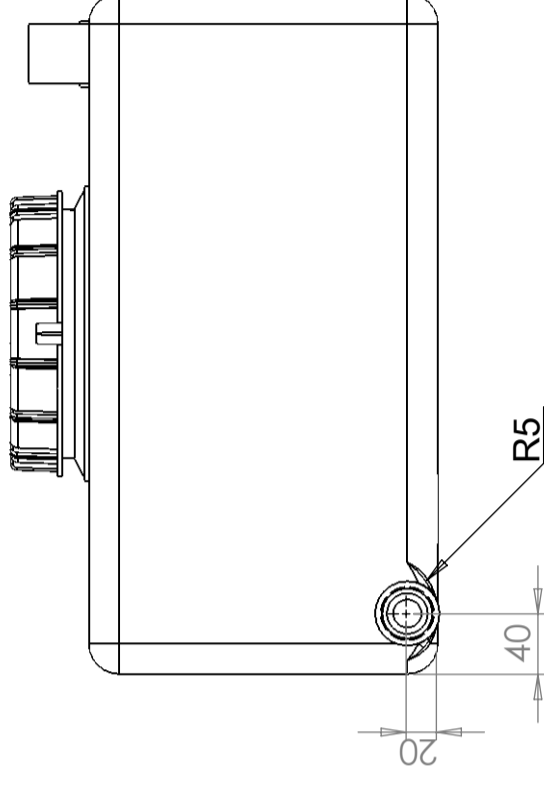

CBX Vattentank 45L naturell

Art.nr: 40090

Kräver enkeldörr

Ungefärlig storlek

Specifikationer

Färg	Naturell
Volym (L)	45
Längd (mm)	490
Bredd (mm)	450
Höjd (mm)	290

Egenskaper

Anpassningsbar

Återvinningsbar

Kemikalieresistens

Läcktestning

Anpassad för livsmedel

Enkel att rengöra

Radius 20 mm if not stated

Konstruerad av SE	Granskad av JA	Godkänd av - datum JA - 2013-05-31	Generell tolerans SS-ISO 2768-1	Generell Ytjämnhet, Ra	Vyplacering 	Skala 1:5
Ägare CIPAX			Titel/Benämning Vattentank 45 L			
			Ritningsnummer 40090		Blad 1(1)	

Generella toleranser om ej annat anges på ritning General tolerances if not other stated on drawing	Tillåtna avvikelser för längdbasområde Permissible deviations for basic length size range			
	0-20 $\pm 0,5$ mm	>20-75 ± 1 mm	>75-150 $\pm 1,5$ mm	>150-300 $\pm 1,3$ %
				>300 ± 1 %