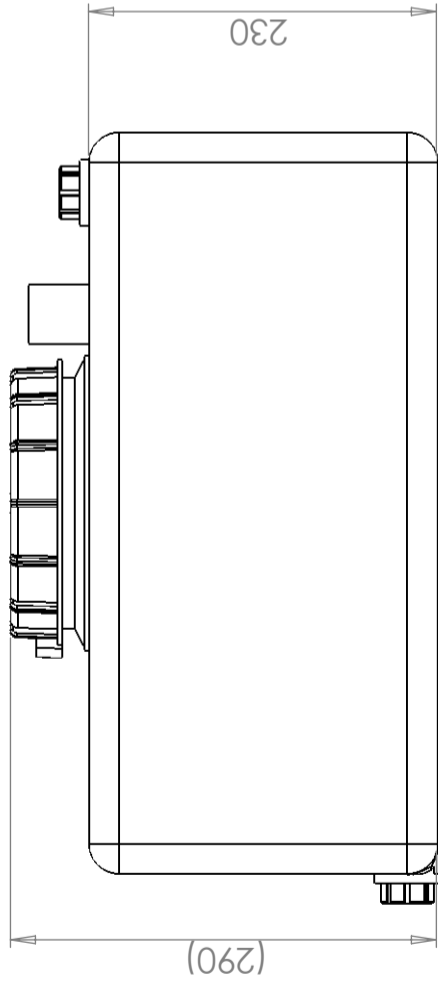

CBX Vattentank 45L naturell

Art.nr: 40090

Kräver enkeldörr

Ungefärlig storlek

Specifikationer

Färg	Naturell
Volym (L)	45
Längd (mm)	490
Bredd (mm)	450
Höjd (mm)	290

Egenskaper

Anpassningsbar

Återvinningsbar

Kemikalieresistens

Läcktestning

Anpassad för livsmedel

Enkel att rengöra

Radius 20 mm if not stated

Konstruerad av SE	Granskad av JA	Godkänd av - datum JA - 2013-05-31	Generell tolerans SS-ISO 2768-1	Generell Ytjämnhet, Ra	Vyplacering 	Skala 1:5
Ägare CIPAX			Titel/Benämning Vattentank 45 L			
			Ritningsnummer 40090		Blad 1(1)	

Generella toleranser om ej annat anges på ritning General tolerances if not other stated on drawing	Tillåtna avvikelser för längdbasområde Permissible deviations for basic length size range			
	0-20 $\pm 0,5$ mm	>20-75 ± 1 mm	>75-150 $\pm 1,5$ mm	>150-300 $\pm 1,3$ %
				>300 ± 1 %