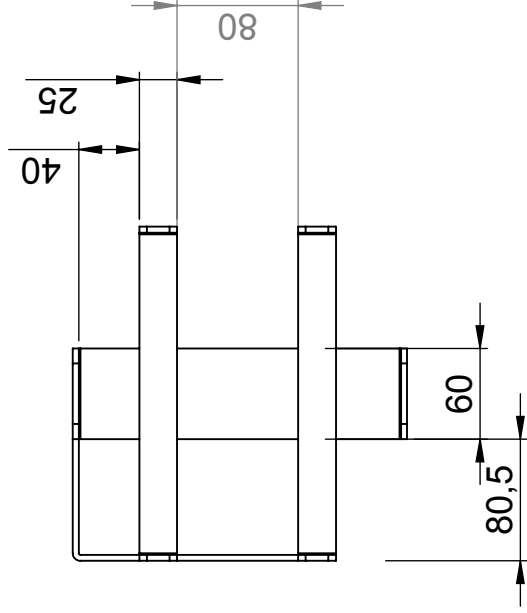

Väggkonsoller

Artnr. 624411 passar till artnr. 20014 CPX Rektangulär behållare 14L.

Artnr. 64443 passar till artnr. 20026 CPX Rektangulär tank 25L samt till artnr. 20050 CPX Rektangulär tank 50L.

Varianter

624411	Väggkonsoll L220 B220 H570
64443	Väggkonsoll L360 B360 H450

Material 60x4 / 25x4
 EI-zinkad

Ändrings Nr

Ändringens art / Ändringsmeddelande

Godkänd av

Datum

Konstruerad av
SE

Granskad av
SE

Godkänd av - datum
2012-10-06

Generell tolerans
SS-ISO 2768-1

Generell
Ytjämnhet, Ra

Vyplacering

Skala
1:5

Ägare

Titel/Benämning

Väggkonsol för 14 l rekt. beh.