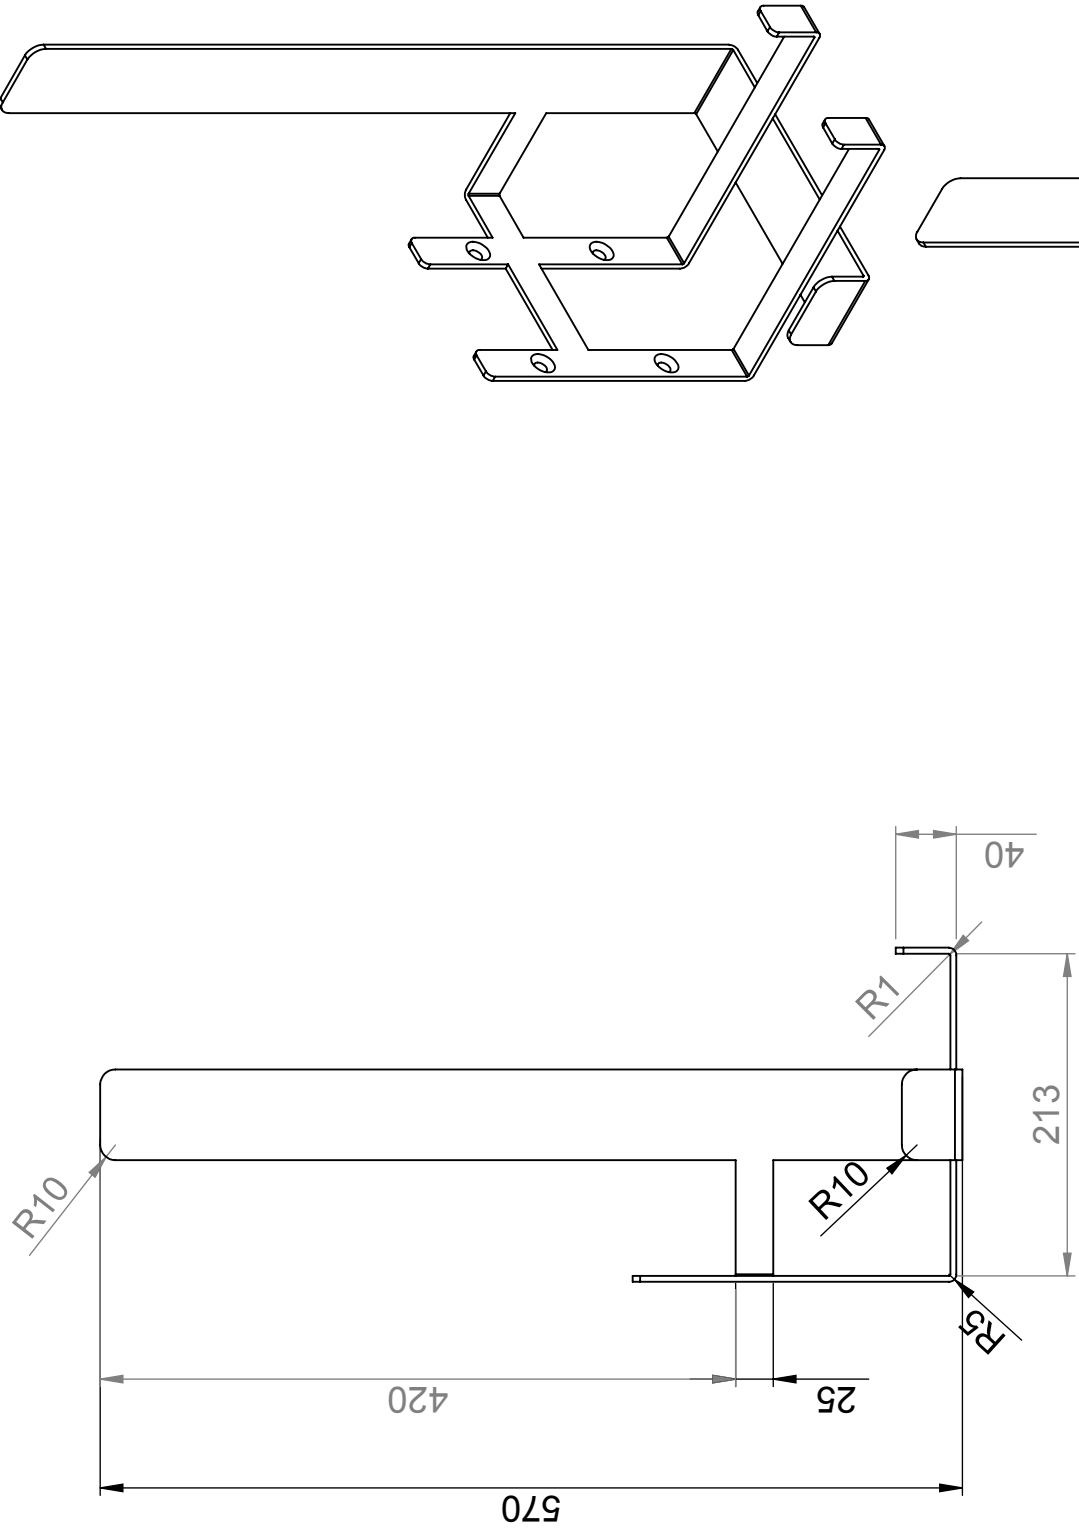

Väggkonsoller

Artnr. 624411 passar till artnr. 20014 CPX Rektangulär behållare 14L.

Artnr. 64443 passar till artnr. 20026 CPX Rektangulär tank 25L samt till artnr. 20050 CPX Rektangulär tank 50L.

Varianter

624411	Väggkonsoll L220 B220 H570
64443	Väggkonsoll L360 B360 H450

Material 60x4 / 25x4
 EI-zinkad

Ändrings Nr

Ändringens art / Ändringsmeddelande

Godkänd av

Datum

Konstruerad av
SE

Granskad av
SE

Godkänd av - datum
2012-10-06

Generell tolerans
SS-ISO 2768-1

Generell
Ytjämnhet, Ra

Vyplacering

Skala
1:5

Ägare

Titel/Benämning

Väggkonsol för 14 l rekt. beh.