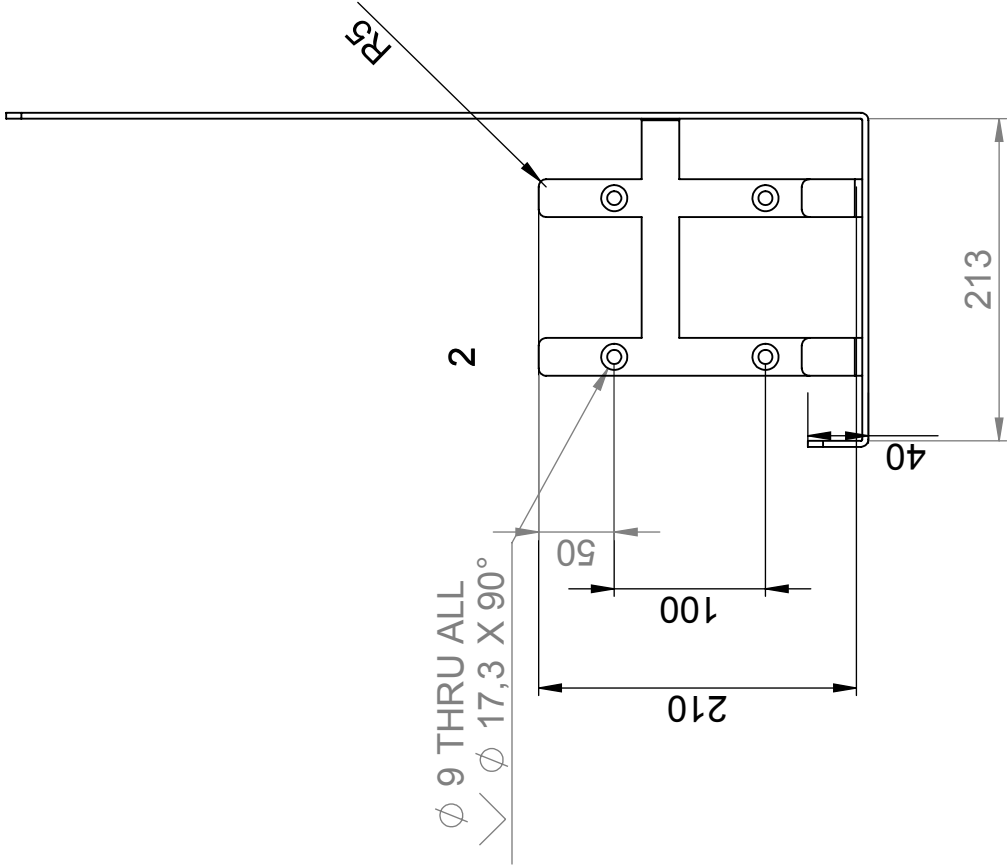

Väggkonsoller

Artnr. 624411 passar till artnr. 20014 CPX Rektangulär behållare 14L.

Artnr. 64443 passar till artnr. 20026 CPX Rektangulär tank 25L samt till artnr. 20050 CPX Rektangulär tank 50L.

Varianter

624411	Väggkonsoll L220 B220 H570
64443	Väggkonsoll L360 B360 H450

Material 60x4 / 25x4
 EI-zinkad

Ändrings Nr

Ändringens art / Ändringsmeddelande

Godkänd av

Datum

Konstruerad av
SE

Granskad av
SE

Godkänd av - datum
2012-10-06

Generell tolerans
SS-ISO 2768-1

Generell
Ytjämnhet, Ra

Vyplacering

Skala
1:5

Ägare

Titel/Benämning

Väggkonsol för 14 l rekt. beh.