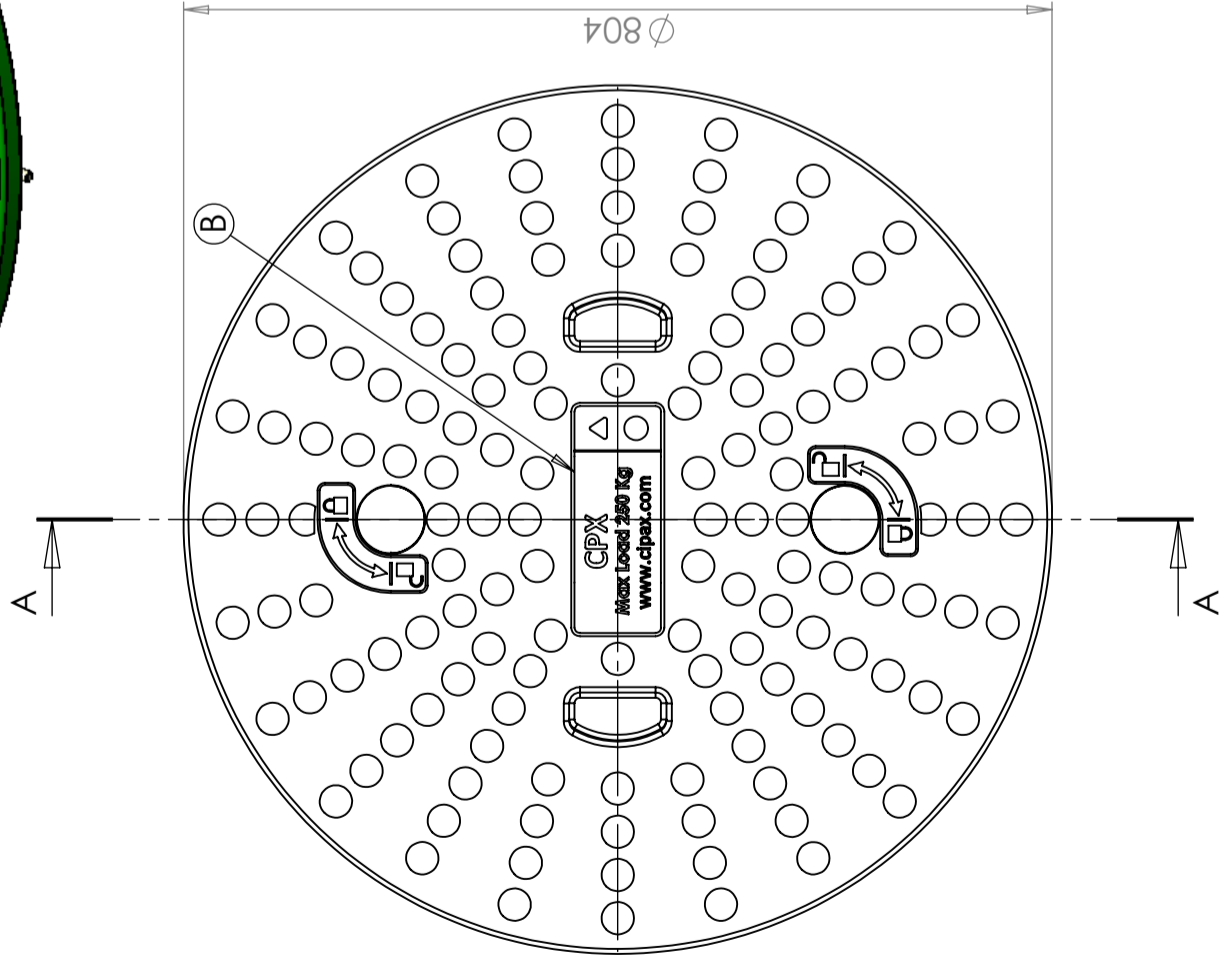

CPX Lock D600 grönt

Utvändig diameter 800 mm.
Testat och godkänt gällande barnsäkerhet av SP.
Reservdel, passar till alla CPX Slamavskiljare

Art.nr: 45022
RSK: 5646965

32 kg CO2-ekv.

Specifikationer	
Material	PE
Typ av lock	Barnsäkert lock
Färg	Grön
Längd (mm)	600
Bredd (mm)	600
Diameter (mm)	600
Tullstatistiskt nummer	3926909790
GTIN	7090046760184
Klimatpåverkan (kg CO2-ekv.)	32

SECTION A-A

SECTION B-B

Revision

REV.	Ändringsmeddelande	Datum	Godkänd
A	Added two notches	2017-02-17	JA
B	New logo plate Name changed to 600	2017-09-14	JA

Konstruerad av	JA	Granskad av	JA	Godkänd av - datum	JA - 2014-08-13	Generell tolerans	SS-ISO 2768-1	Generell Ytjämnhet, Ra		Vyplacering		Skala	1:7
Ägare													
Titel/Benämning													
Lid 600													
Ritningsnummer													
45022													
Utgåva													
B													
Blad													
1(1)													

Generella toleranser om ej annat anges på ritning			
General tolerances if not other stated on drawing			
Tillåtna avvikelser för längdmåtsområde. Gäller + 20°C	Permissible deviations for basic length size range. Be valid + 20°C		
0-20	>20-75	>75-150	>150-300
± 0,5 mm	± 1 mm	± 1,5 mm	± 1,3 %
			± 1 %