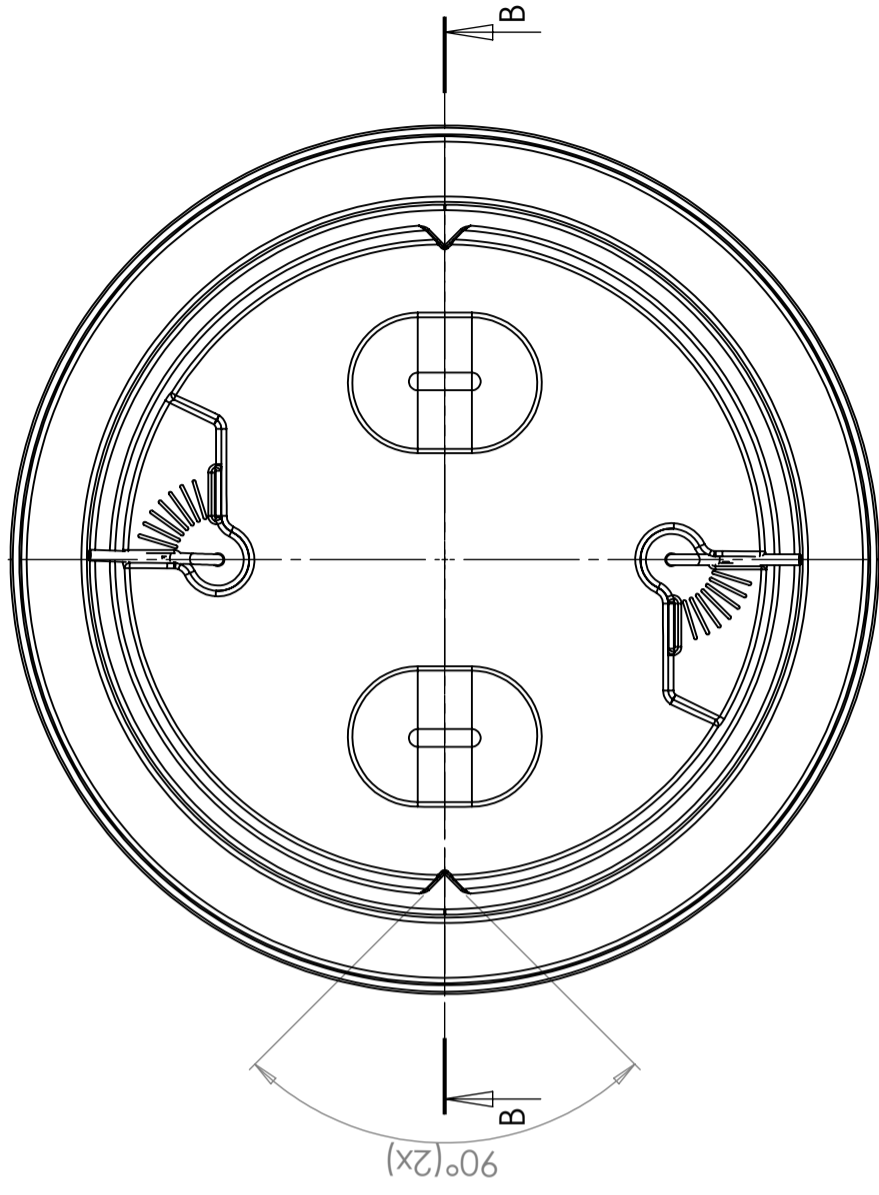

CPX Lock D600 grönt

Utvändig diameter 800 mm.
Testat och godkänt gällande barnsäkerhet av SP.
Reservdel, passar till alla CPX Slamavskiljare

Art.nr: 45022
RSK: 5646965

32 kg CO2-ekv.

Specifikationer	
Material	PE
Typ av lock	Barnsäkert lock
Färg	Grön
Längd (mm)	600
Bredd (mm)	600
Diameter (mm)	600
Tullstatistiskt nummer	3926909790
GTIN	7090046760184
Klimatpåverkan (kg CO2-ekv.)	32

SECTION A-A

SECTION B-B

Revision

REV.	Ändringsmeddelande	Datum	Godkänd
A	Added two notches	2017-02-17	JA
B	New logo plate Name changed to 600	2017-09-14	JA

Konstruerad av	JA	Granskad av	JA	Godkänd av - datum	JA - 2014-08-13	Generell tolerans	SS-ISO 2768-1	Generell Ytjämnhet, Ra		Vyplacering		Skala	1:7
Ägare													
Titel/Benämning													
Lid 600													
Ritningsnummer													
45022													
Utgåva													
B													
Blad													
1(1)													

Generella toleranser om ej annat anges på ritning			
General tolerances if not other stated on drawing			
Tillåtna avvikelser för längdmåtsområde. Gäller + 20°C	Permissible deviations for basic length size range. Be valid + 20°C		
0-20	>20-75	>75-150	>150-300
± 0,5 mm	± 1 mm	± 1,5 mm	± 1,3 %
			± 1 %