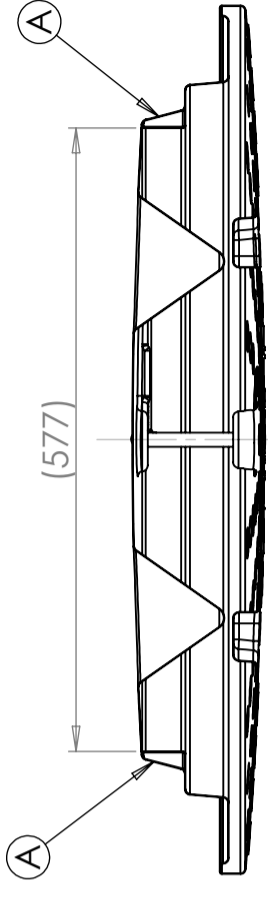

CPX Lock D600 grönt

Utvändig diameter 800 mm.
Testat och godkänt gällande barnsäkerhet av SP.
Reservdel, passar till alla CPX Slamavskiljare

Art.nr: 45022
RSK: 5646965

32 kg CO2-ekv.

Specifikationer	
Material	PE
Typ av lock	Barnsäkert lock
Färg	Grön
Längd (mm)	600
Bredd (mm)	600
Diameter (mm)	600
Tullstatistiskt nummer	3926909790
GTIN	7090046760184
Klimatpåverkan (kg CO2-ekv.)	32

SECTION A-A

SECTION B-B

Revision

REV.	Ändringsmeddelande	Datum	Godkänd
A	Added two notches	2017-02-17	JA
B	New logo plate Name changed to 600	2017-09-14	JA

Konstruerad av	JA	Granskad av	JA	Godkänd av - datum	JA - 2014-08-13	Generell tolerans	SS-ISO 2768-1	Generell Ytjämnhet, Ra		Vyplacering		Skala	1:7
Ägare													
Titel/Benämning													
Lid 600													
Ritningsnummer													
45022													
Utgåva													
B													
Blad													
1(1)													

Generella toleranser om ej annat anges på ritning			
General tolerances if not other stated on drawing			
Tillåtna avvikelser för längdmåtsområde. Gäller + 20°C	Permissible deviations for basic length size range. Be valid + 20°C		
0-20	>20-75	>75-150	>150-300
± 0,5 mm	± 1 mm	± 1,5 mm	± 1,3 %
			± 1 %