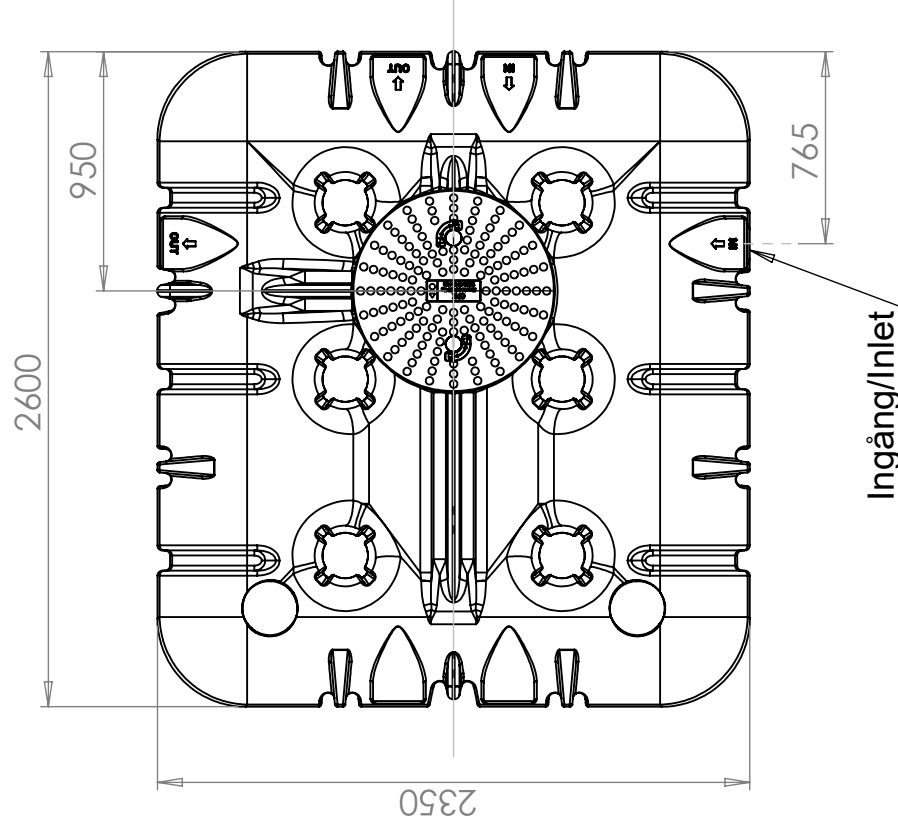

CPX Sluten tank 8000L lågbyggd

CPX Sluten tank 8000 L består av 2 st nedgrävbara 4000L tankar som seriekopplas. Miljövänlig, tillförlitlig och passar alla system och markförhållanden. Inklusive barnsäkert lock 600 mm, utvändig diameter 800 mm. Tank och lock testade och godkända. Komplettera tanken med en fast förhöjningshals eller vår kapbara förhöjningshals för variabelt installationsdjup. Tanken kompletteras enkelt med nivåarm och anslutningar.

Vi rekommenderar anslutning mellan tankarna med ett 160mm:s markrör för bästa flöde men även 110mm:s anslutning som förbörats är möjligt. Observera att markrör inte ingår med tanken.

Art.nr: 23031x2

Specifikationer	
Material	PE
Form	Rektangulär
Bottenform	Plan
Typ av lock	800 mm barnsäkert lock
Färg	Svart
Volym (L)	8000
Längd (mm)	3400
Bredd (mm)	2350
Höjd (mm)	910
Vikt (kg)	500
Tullstatistiskt nummer	3925100000
Klimatpåverkan (kg CO2-ekv.)	1171,708
Återvinning	

REV.

Ändringsmeddelande

Datum

Godkänd

För installation under jord krävs förhöjningshals.
For underground installation extension neck is required

Lock/Lid Ø600mm

Yta för extra anslutningar (8x)
Area for optional connections (8x)

Gummimuff/Rubber Sealing DN 110

Lyftflöjor för hantering och installation (8x)
Lift Loops for handling and installation(8x)

Utan Lock
W/O Lid=965mm

Generella toleranser om ej annat anges på ritning	Tillåtna avvikelser för längdbasmåttområde. Gäller + 20°C
General tolerances if not other stated on drawing	Permissible deviations for basic length size range. Be valid + 20°C
± 0,5 mm	0-20
± 1 mm	>20-75
± 1,5 mm	>75-150
± 1,3 %	>150-300
± 1 %	>300