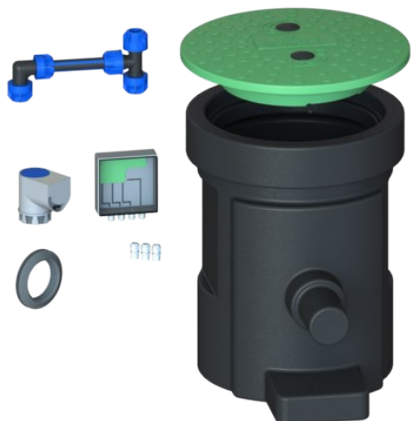

CPX fosforreduceringskit

CPX fosforreduceringskit innehåller en teknikbrunn styrenhet plats för flockningsmedel och kan komplettera en CPX avloppsanläggning för att klara hög skyddsnivå. Kittet monteras på en slamavskiljare (3200L eller 4200L) med pumpbrunn och CPX kapbar förlängningshals.

Flockningsmedel ingår ej, vi rekommenderar PAX XL.

Art.nr: 45040
RSK: 5638026

Ungefärlig storlek

Specifikationer	
Material	PE
Färg	Svart
Volym (L)	400
Diameter (mm)	400
Tullstatistiskt nummer	3926909790

Egenskaper

Anpassningsbar

Återvinningsbar

Kemikalieresistens

Läcktestning

Logistiklösning

Enkel att rengöra

Revision		
REV.	Ändringsmeddelande	Datum
		Godkänd

Konstruerad av FB	Granskad av FB	Godkänd av - datum FB - 2023-06-08	Generell tolerans SS-ISO 2768-1	Generell Ytjämnhet, Ra	Vyplacering	Skala 1:7
Ägare			Titel/Benämning			
			Technical Well			
			Ritningsnummer 45038			
			Utgåva A		Blad 1(1)	