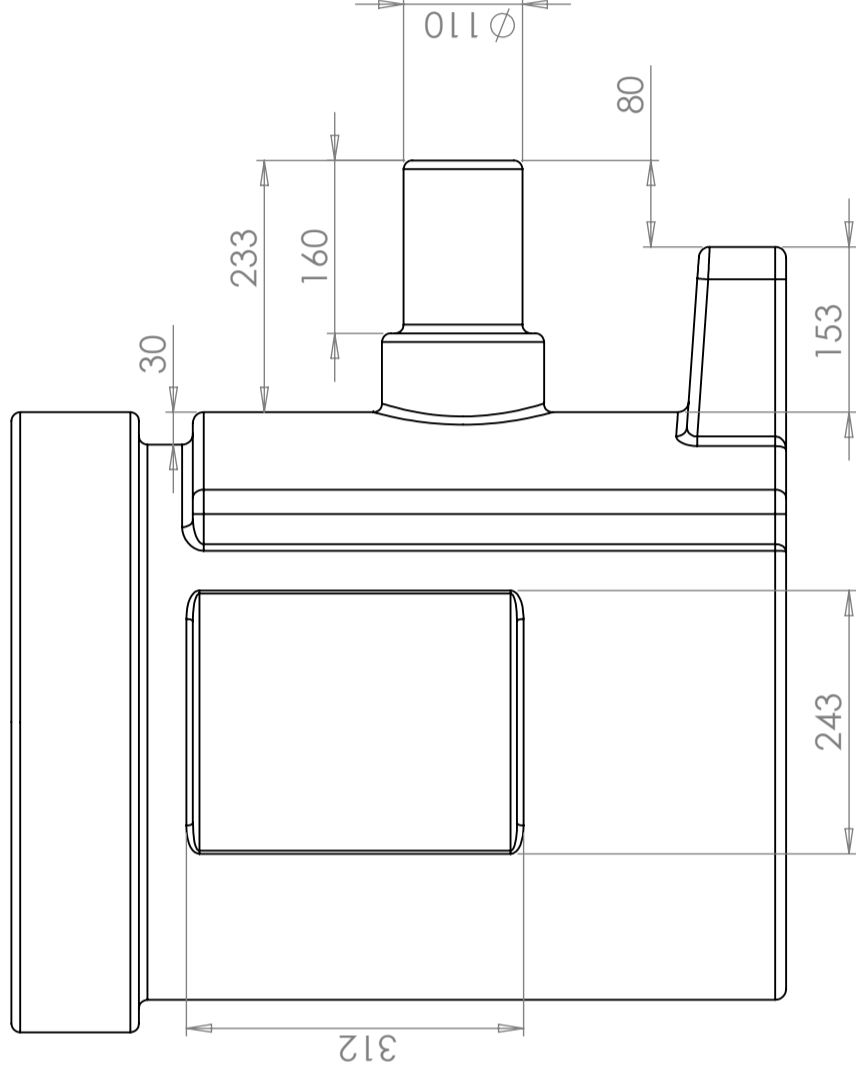

Flockningsmedel ingår ej, vi rekommenderar PAX XL.

Art.nr: 45040
RSK: 5638026

Ungefärlig storlek

Specifikationer	
Material	PE
Färg	Svart
Volym (L)	400
Diameter (mm)	400
Tullstatistiskt nummer	3926909790

Egenskaper

Anpassningsbar

Återvinningsbar

Kemikalieresistens

Läcktestning

Logistiklösning

Enkel att rengöra

Revision		
REV.	Ändringsmeddelande	Datum
		Godkänd

Konstruerad av FB	Granskad av FB	Godkänd av - datum FB - 2023-06-08	Generell tolerans SS-ISO 2768-1	Generell Ytjämnhet, Ra	Vyplacering	Skala 1:7
Ägare			Titel/Benämning			
			Technical Well			
			Ritningsnummer 45038			
			Utgåva A		Blad 1(1)	

Generella toleranser om ej annat anges på ritning	Tillåtna avvikelser för längdbasområde. Gäller + 20°C			
General tolerances if not other stated on drawing	Permissible deviations for basic length size range. Be valid + 20°C			
	0-20	>20-75	>75-150	>150-300
	± 0,5 mm	± 1 mm	± 1,5 mm	± 1,3 %
				± 1 %