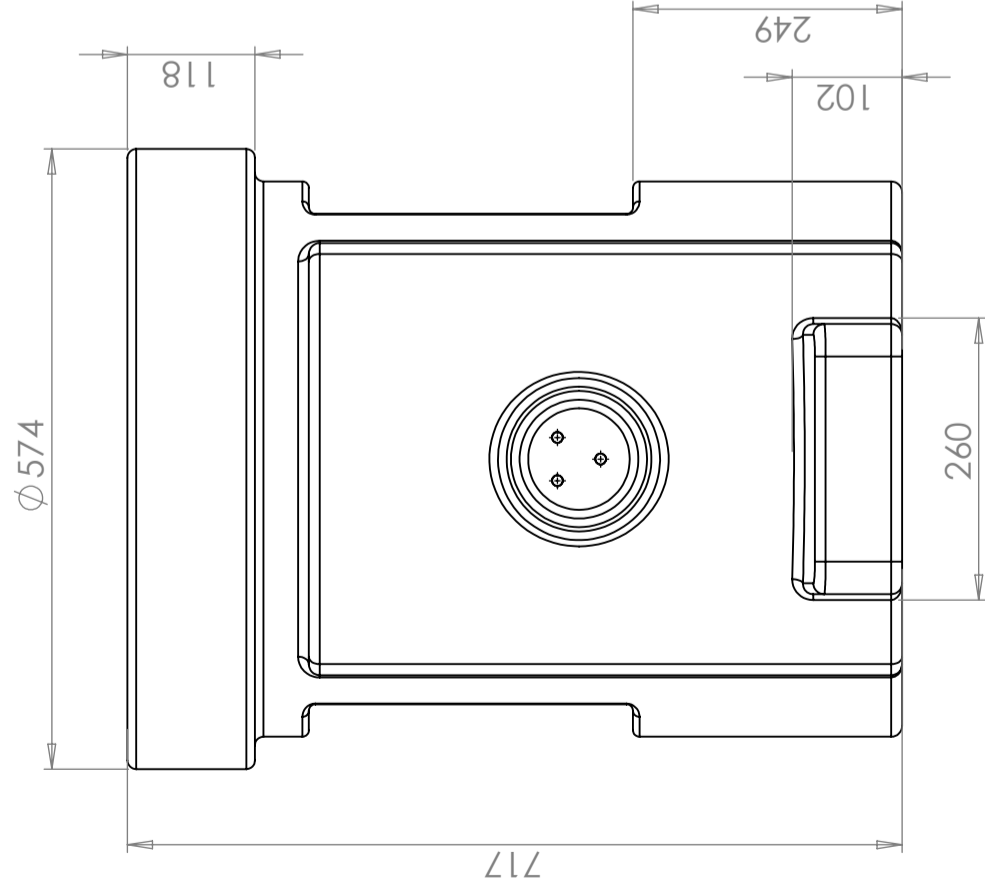

Anpassningsbar

Återvinningsbar

Kemikalieresistens

Läcktestning

Logistiklösning

Enkel att rengöra

Revision		
REV.	Ändringsmeddelande	Datum
		Godkänd

Konstruerad av FB	Granskad av FB	Godkänd av - datum FB - 2023-06-08	Generell tolerans SS-ISO 2768-1	Generell Ytjämnhet, Ra	Vyplacering	Skala 1:7
Ägare			Titel/Benämning			
			Technical Well			
			Ritningsnummer 45038			
			Utgåva A		Blad 1(1)	