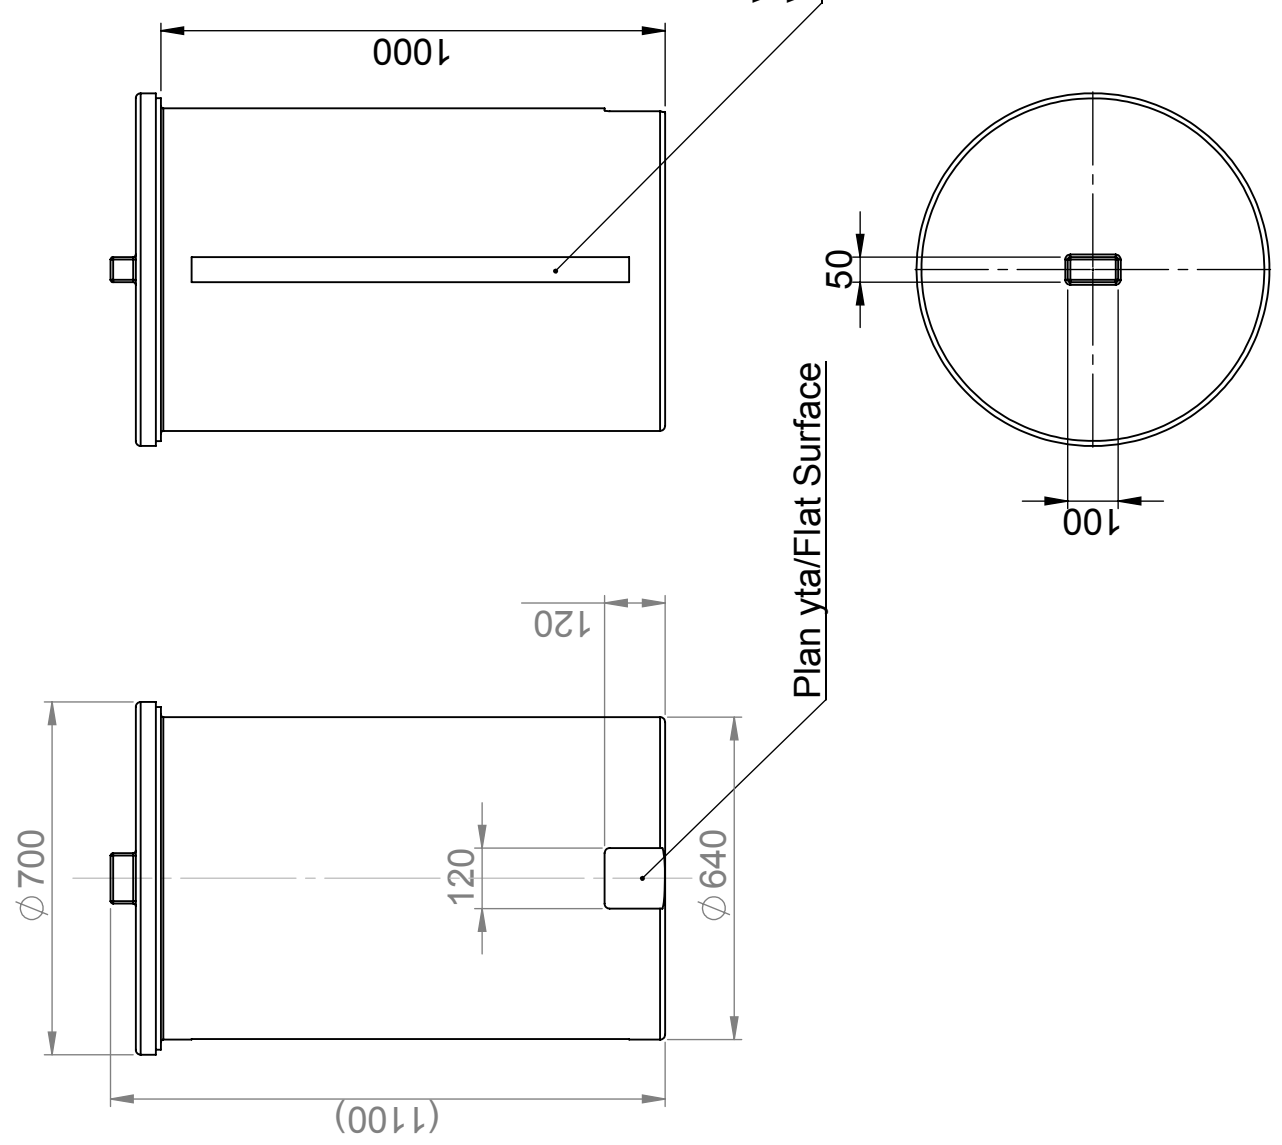

This drawing and design is the property of Cípac. Copying and distribution of the drawing or any contents is prohibited without written permission from authorised personal at Cípac

Generella toleranser om ej annat anges på ritning General tolerances if not other stated on drawing		Tillåtna avvikelser för längdbasområde Permissible deviations for basic length size range	
0-20	± 0,5 mm	>20-75	± 1 mm
>75-150	± 1,5 mm	>150-300	± 1,3 %
>300	± 1 %		

Andrings Nr	Andringens art / Änderingsmeddelande	Godkänd av	Datum
Konstruerad av		Granskad av	Godkänd av - datum
SE		SE	SE - 2005-11-28
Generell tolerans SS-ISO 2768-1		Generell Ytjämnhet, Ra	Vyplacering
			Skala 1:15
Titel/Benämning		Ritningsnummer	
Behållare Öppen 320 liter 10320		S3-2837	
Ägare		Blad	
CIPAX		1(1)