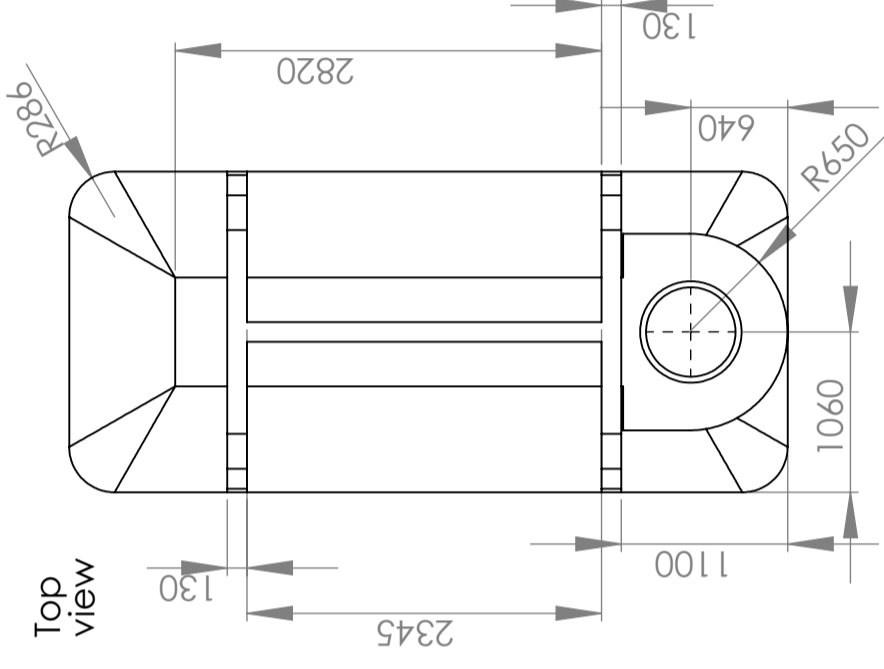

Top view

Bottom view