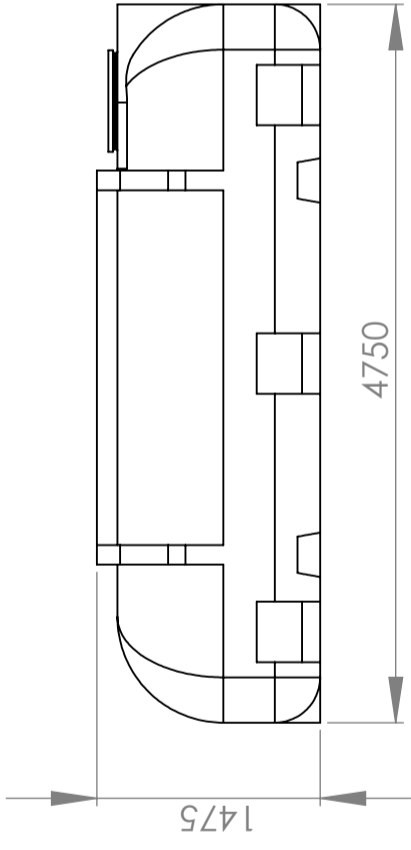

Back view

Left view

Front view

Right view

Opphavsrett / Copyright
© Copyright Cipax AS

1423521
Container, closed
11000 litres

552-34

A3
SHEET 1 OF 1
SCALE: 1:50

UNLESS OTHERWISE SPECIFIED: DIMENSIONS ARE IN MILLIMETERS SURFACE FINISH: TOLERANCES: LINEAR: ANGULAR:		FINISH: DEBUR AND BREAK SHARP EDGES	
DRAWN	NAME	DATE	SIGNATURE
CHK'D	Rigmor Andreassen	12.06.2009	
APP'VD	Trond Magne Aamodt		
MFG			
Q.A			
COMMENT:	MATERIAL: PE, LLD		
	Simplified drawing. Not for production.		
	DWG NO.	REVISION	DO NOT SCALE DRAWING
	552-34		
	WEGHT: