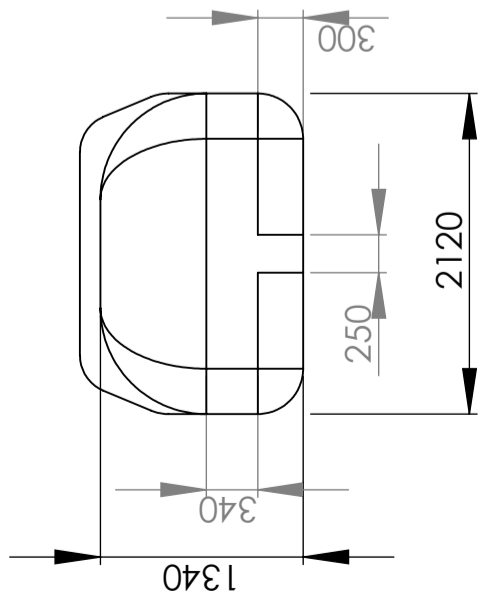

Back view

Left view