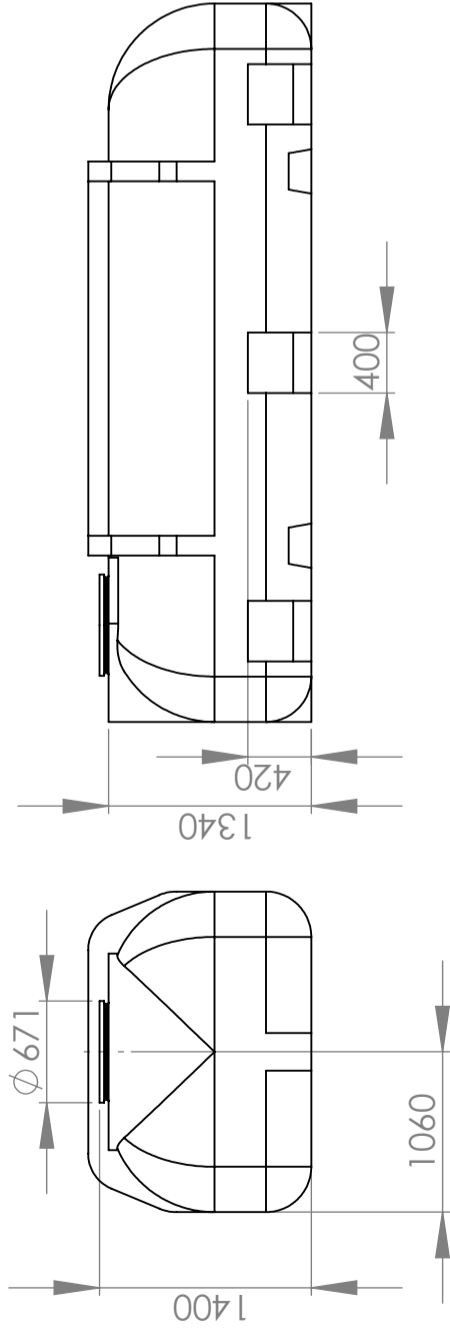

CPX Behållare 11000L rektangulär 10 skott

Tanken har en o-ringstättad 600 mm manlucka som är fäst vid tanken med ett lackerat rörstativ. Behållaren har 10 väggar.

Art.nr: 21101
RSK: 6250605

Ungefärlig storlek

Specifikationer

Material	PE
Form	Rektangulär
Bottenform	Plan
Utförande	Sluten
Typ av lock	600mm O-ringstättad manlucka
Färg	Naturell
Volym (L)	11000
Längd (mm)	4750
Bredd (mm)	2120
Höjd (mm)	1475
Golvyta (m2)	10,1
Vikt (kg)	630
Densitet innehåll (max kg/l)	1,2
Tullstatistiskt nummer	3925100000
GTIN	7090046760429
Klimatpåverkan (kg CO2-ekv.)	1420

Right view

Opphavsrett / Copyright
© Copyright Cipax AS

1423521
Container, closed
11000 litres

552-34

A3
SHEET 1 OF 1
SCALE: 1:50

UNLESS OTHERWISE SPECIFIED: DIMENSIONS ARE IN MILLIMETERS SURFACE FINISH: TOLERANCES: LINEAR: ANGULAR:		FINISH: DEBUR AND BREAK SHARP EDGES	
DRAWN	NAME	DATE	SIGNATURE
CHK'D	Rigmor Andreassen	12.06.2009	
APP'VD	Trond Magne Aamodt		
MFG			
Q.A			
COMMENT:	MATERIAL: PE, LLD		
	Simplified drawing. Not for production.		
	DWG NO.	REVISION	DO NOT SCALE DRAWING
	552-34		
	WEGHT:		