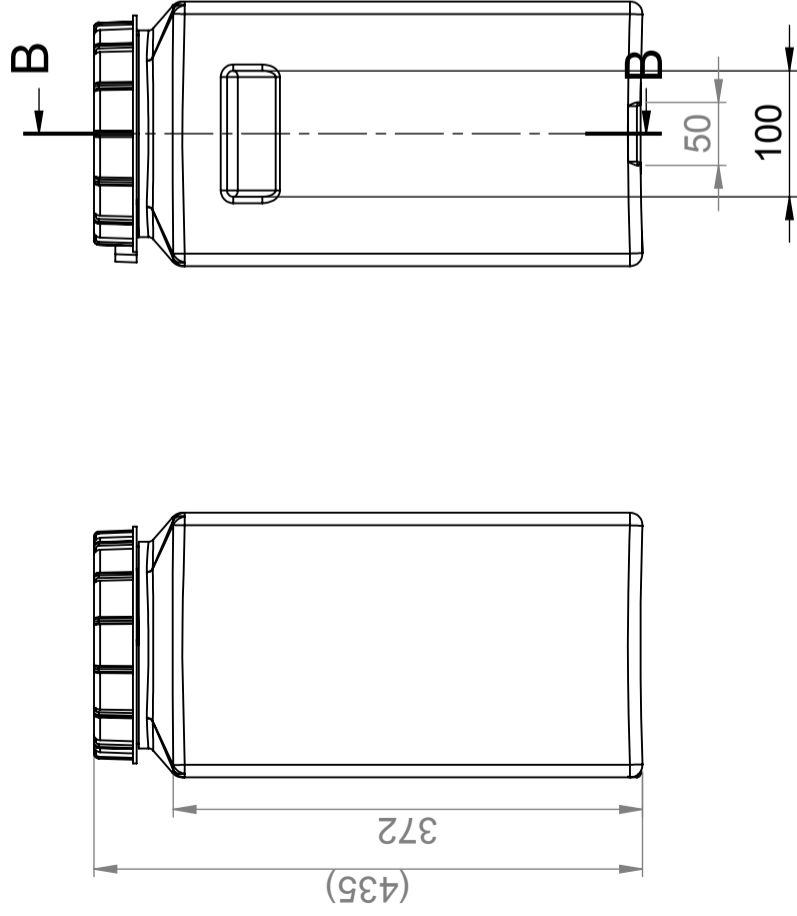

Ändrings Nr	Ändringens art / Ändringsmeddelande
1	Förtydligad gällande hals

Godkänd av	Datum
SE	2007-02-16

Generella toleranser om ej annat anges på ritning	Tillåtna avvikelser för längdbasmattningsområde
General tolerances if not other stated on drawing	Permissible deviations for basic length size range
0-20	>75-150
± 0,5 mm	± 1,5 mm
>20-75	>150-300
± 1 mm	± 1,3 %
>300	± 1 %

Konstruerad av	Granskad av	Godkänd av - datum	Generell tolerans SS-ISO 2768-1	Generell Ytjämnhet, Ra	Vyplacering	Skala
SE	SE	SE - 2005-09-12				1:6
Titel/Benämning						
Rekt. Behållare 14 liter 20014						
Ritningsnummer						
S3-2777						
Utgåva						
1						
Blad						
1(1)