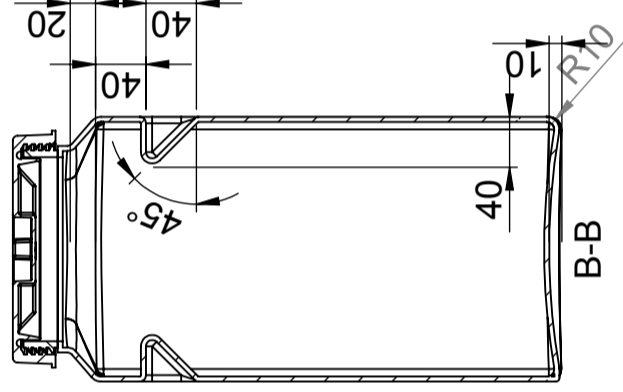

## CPX Behållare 14L rektangulär

Tanken har två integrerade bärhandtag för enkel hantering. Vid montering på vägg finns väggkonsol som tillbehör. Rejält o-ringstätat 150 mm skruvlock som standard. Behållaren kan förses med anslutningar enligt önskemål.

### Specifikationer

Material	PE
Form	Rektangulär
Bottenform	Plan
Utförande	Sluten
Typ av lock	150mm O-ringstätad skruvlock
Färg	Naturell
Volym (L)	14
Längd (mm)	210
Bredd (mm)	210
Höjd (mm)	435
Golvyta (m2)	0,05
Vikt (kg)	2
Densitet innehåll (max kg/l)	1,2
Tullstatistiskt nummer	3925100000
GTIN	7090046760597
Leveransförpackning	30 st/pall
Klimatpåverkan (kg CO2-ekv.)	8
Återvinning	 HDPE

### Egenskaper

Ändrings Nr	Ändringens art / Ändringsmeddelande
1	Förtydligad gällande hals

Godkänd av	Datum
SE	2007-02-16

Generella toleranser om ej annat anges på ritning	Tillåtna avvikelser för längdbasmattningsområde
General tolerances if not other stated on drawing	Permissible deviations for basic length size range
0-20	>75-150
± 0,5 mm	± 1,5 mm
>20-75	>150-300
± 1 mm	± 1,3 %
>300	± 1 %