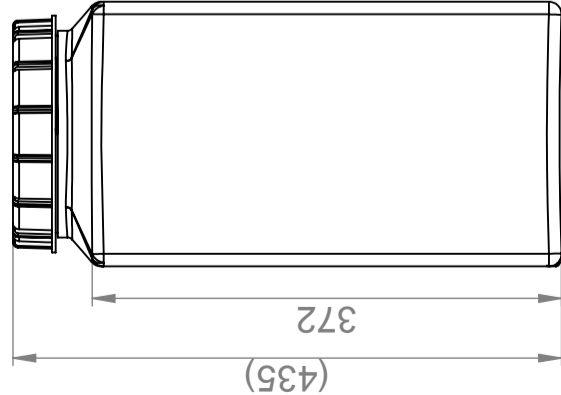

Ändrings Nr	Ändringens art / Ändringsmeddelande
1	Förtydligad gällande hals

Godkänd av	Datum
SE	2007-02-16

Generella toleranser om ej annat anges på ritning	Tillåtna avvikelser för längdbasmattningsområde
General tolerances if not other stated on drawing	Permissible deviations for basic length size range
0-20	>75-150
± 0,5 mm	± 1,5 mm
>20-75	>150-300
± 1 mm	± 1,3 %
>300	± 1 %

Konstruerad av	Granskad av	Godkänd av - datum	Generell tolerans SS-ISO 2768-1	Generell Ytjämnhet, Ra	Vyplacering	Skala
SE	SE	SE - 2005-09-12				1:6
Titel/Benämning						
Rekt. Behållare 14 liter 20014						
Ritningsnummer						
S3-2777						
Utgåva						
1						
Blad						
1(1)