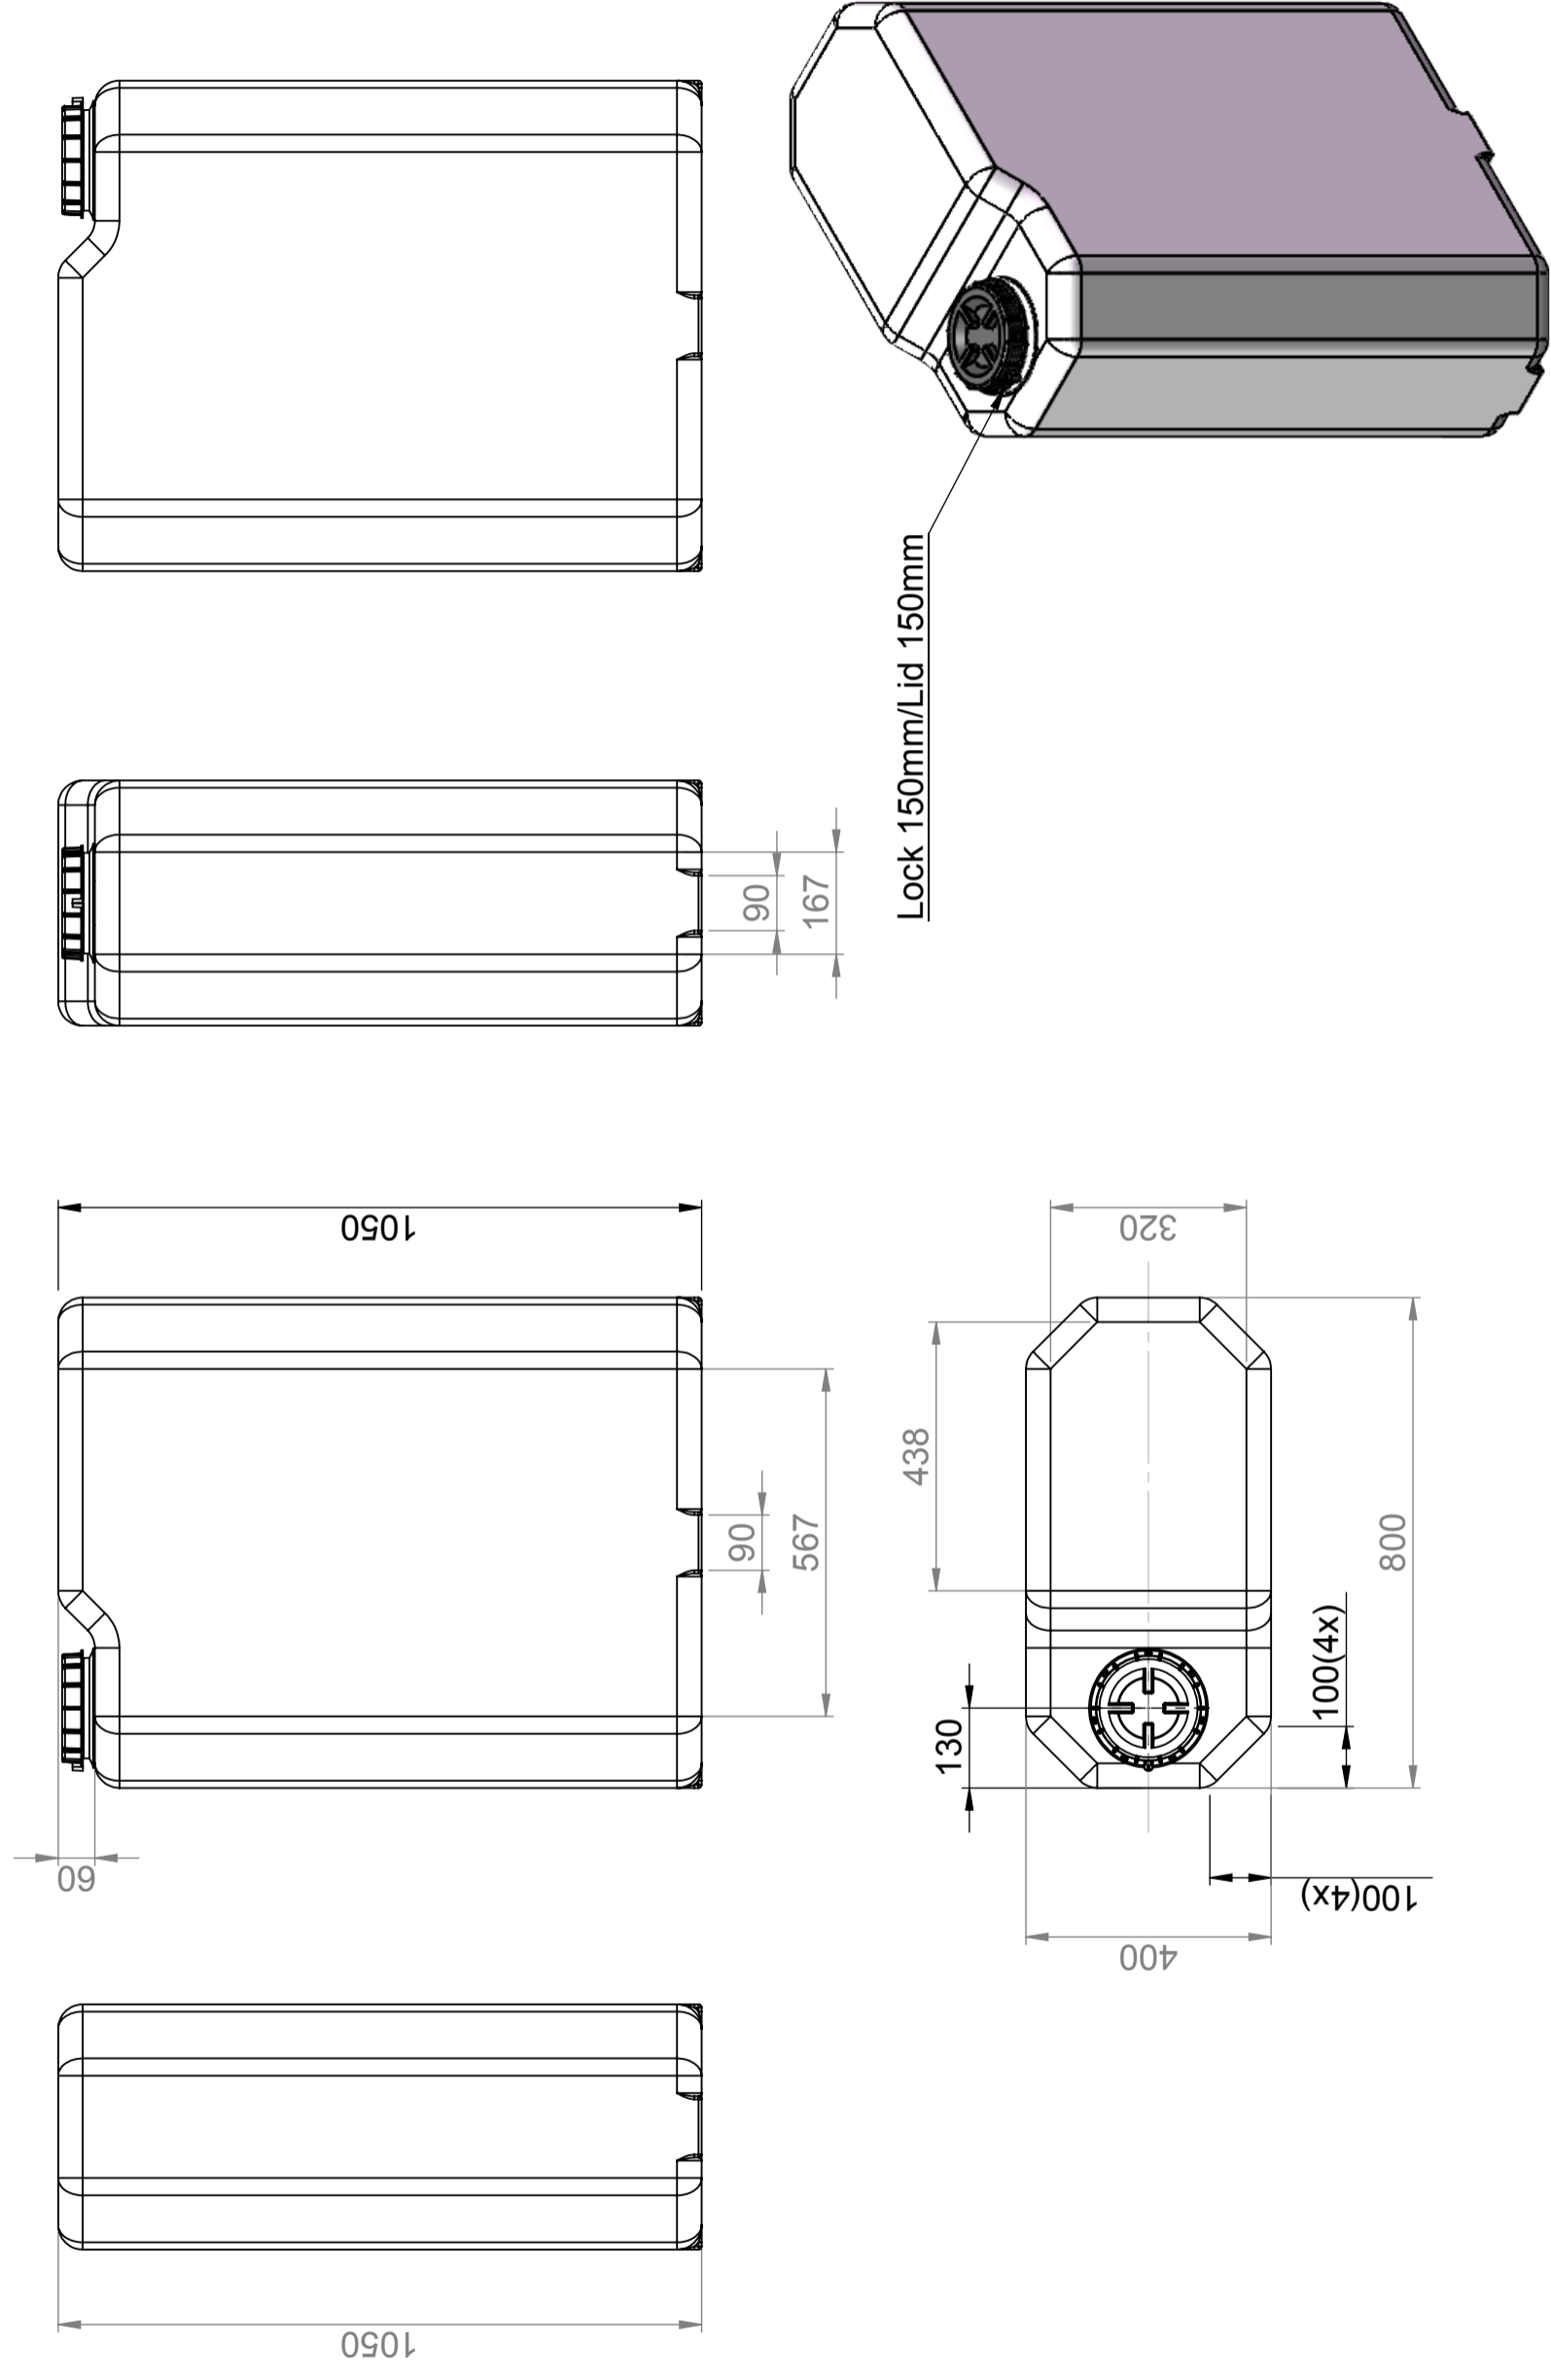

This drawing and design is the property of Cipax. Copying and distribution of the drawing or any contents is prohibited without written permission from authorised personal at Cipax

Generella toleranser om ej annat anges på ritning	Tillåtna avvikelser för långbasmattns område			
General tolerances if not other stated on drawing	Permissible deviations for basic length size range			
	0-20	>20-75	>75-150	>150-300
	± 0,5 mm	± 1 mm	± 1,5 mm	± 1,3 %
				± 1 %

Konstruerad av	SE	Granskad av	SE	Godkänd av - datum	SE - 2007-02-15	Generell tolerans	SS-ISO 2768-1	Generell Ytjämnhet, Ra		Vyplacering		Skala	1:12
Ägare	Titel/Benämning												
	Rektangulär 270 liter 20301												
	Ritningsnummer												
	S3-2823												
	Blad												
	1(1)