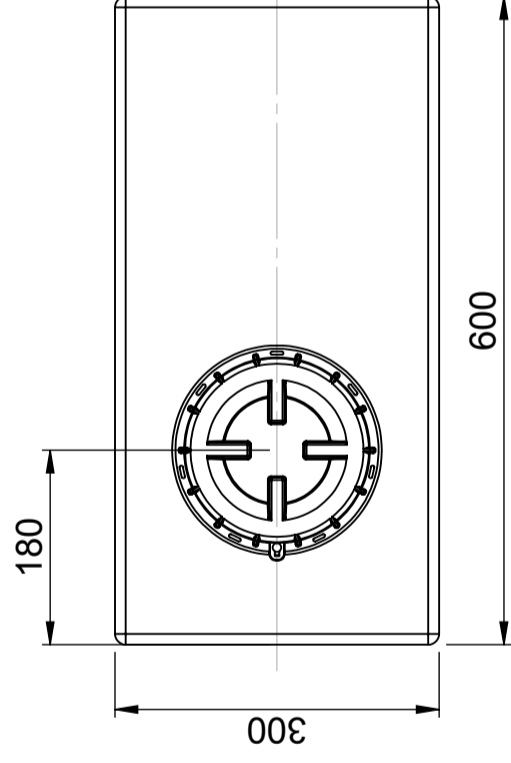

## CPX Behållare 42L rektangulär

Behållaren har ett rejält o-ringstättat 150 mm skruvlock som standard. Behållaren kan förses med anslutningar enligt önskemål.

Art.nr: 20042

Kräver enkeldörr

Ungefärlig storlek

### Specifikationer

Material	PE
Form	Rektangulär
Bottenform	Plan
Utförande	Sluten
Typ av lock	150mm O-ringstättad skruvlock
Färg	Naturell
Volym (L)	42
Längd (mm)	600
Bredd (mm)	300
Höjd (mm)	305
Golvyta (m2)	0,18
Vikt (kg)	3,8
Densitet innehåll (max kg/l)	1,2
Tullstatistiskt nummer	3925100000
GTIN	7090046760610
Klimatpåverkan (kg CO2-ekv.)	14

Enkel att  
rengöra

Gänghals för lock 150

Generella toleranser om ej annat anges på ritning General tolerances if not other stated on drawing	Tillåtna avvikelser för längdbasområde Permissible deviations for basic length size range
0-20	± 0,5 mm
>20-75	± 1 mm
>75-150	± 1,5 mm
>150-300	± 1,3 %
>300	± 1 %