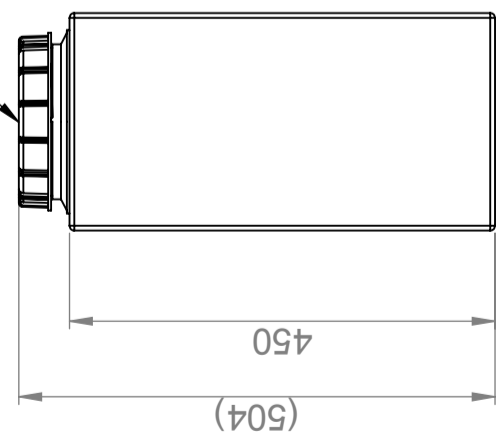

Generella toleranser om ej annat anges på ritning			
General tolerances if not other stated on drawing			
0-20	± 0,5 mm	>20-75	± 1 mm
>75-150	± 1,5 mm	>150-300	± 1,3 %
>300	± 1 %		

This drawing and design is the property of CIPAX. Copying and distribution of the drawing or any contents is prohibited without written permission from authorized personal at CIPAX

Konstruerad av	SE	Granskad av	SE	Godkänd av - datum	SE - 2006-08-23	Generell tolerans	SS-ISO 2768-1	Generell Ytjämnhet, Ra		Vyplacering		Skala	1:8
Titel/Benämning													
Rektangulär behållare 45 liter 20045													
Ritningsnummer													
S3-2801													
Utgåva													
1(1)