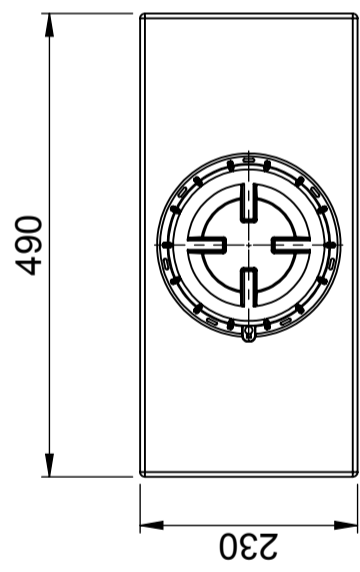

CPX Behållare 45L rektangulär

Behållaren har ett rejält o-ringstätat 150 mm skruvlock som standard. Behållaren kan förses med anslutningar enligt önskemål. Finns även i ett lägre utförande, då med volymen 30 L, 20030.

Art.nr: 20045

Kräver enkeldörr

Ungefärlig storlek

Specifikationer

Material	PE
Form	Rektangulär
Bottenform	Plan
Utförande	Sluten
Typ av lock	150mm O-ringstätad skruvlock
Färg	Naturell
Volym (L)	45
Längd (mm)	490
Bredd (mm)	230
Höjd (mm)	505
Golvyta (m2)	0,12
Vikt (kg)	4
Densitet innehåll (max kg/l)	1,2
Tullstatistiskt nummer	3925100000
GTIN	7090046760627
Klimatpåverkan (kg CO2-ekv.)	15
Återvinning	

Enkel att
rengöra

Lock 150 mm/Lid 150 mm

Generella toleranser om ej annat anges på ritning			
General tolerances if not other stated on drawing			
0-20	± 0,5 mm	>20-75	± 1 mm
>75-150	± 1,5 mm	>150-300	± 1,3 %
>300	± 1 %		