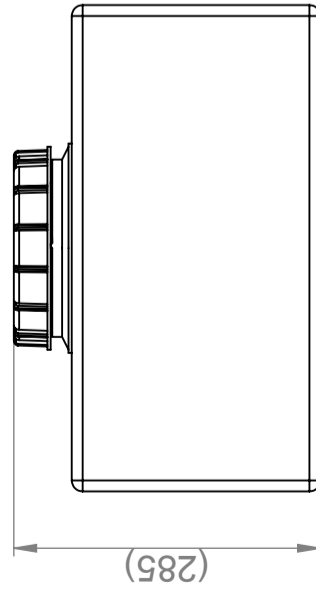

CPX Behållare 45L rektangulär

Behållaren har ett rejält o-ringstättat 150 mm skruvlock som standard. Behållaren kan förses med anslutningar enligt önskemål.

Art.nr: 20046

Kräver enkeldörr

Ungefärlig storlek

Specifikationer

Material	PE
Form	Rektangulär
Bottenform	Plan
Utförande	Sluten
Typ av lock	150mm O-ringstättad skruvlock
Färg	Naturell
Volym (L)	45
Längd (mm)	490
Bredd (mm)	450
Höjd (mm)	285
Golvyta (m2)	0,22
Vikt (kg)	4
Densitet innehåll (max kg/l)	1,2
Tullstatistiskt nummer	3925100000
GTIN	7090046760634
Klimatpåverkan (kg CO2-ekv.)	14,5

Anpassad för
livsmedel

Enkel att
rengöra

Lock 150 mm/Lid 150 mm

Generella toleranser om ej annat anges på ritning General tolerances if not other stated on drawing		Tillåtna avvikelser för längdbasmattningsområde Permissible deviations for basic length size range	
0-20	± 0,5 mm	>20-75	± 1 mm
>75-150	± 1,5 mm	>150-300	± 1,3 %
>300	± 1 %		