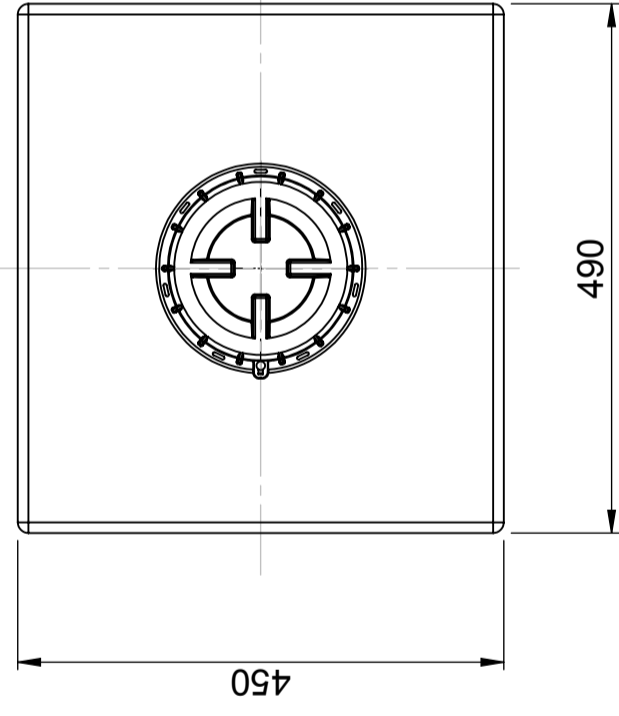

CPX Behållare 45L rektangulär

Behållaren har ett rejält o-ringstättat 150 mm skruvlock som standard. Behållaren kan förses med anslutningar enligt önskemål.

Art.nr: 20046

Kräver enkeldörr

Ungefärlig storlek

Specifikationer

Material	PE
Form	Rektangulär
Bottenform	Plan
Utförande	Sluten
Typ av lock	150mm O-ringstättad skruvlock
Färg	Naturell
Volym (L)	45
Längd (mm)	490
Bredd (mm)	450
Höjd (mm)	285
Golvyta (m2)	0,22
Vikt (kg)	4
Densitet innehåll (max kg/l)	1,2
Tullstatistiskt nummer	3925100000
GTIN	7090046760634
Klimatpåverkan (kg CO2-ekv.)	14,5

Anpassad för
livsmedel

Enkel att
rengöra

Lock 150 mm/Lid 150 mm

Generella toleranser om ej annat anges på ritning General tolerances if not other stated on drawing		Tillåtna avvikelser för längdbasmattningsområde Permissible deviations for basic length size range	
0-20	± 0,5 mm	>20-75	± 1 mm
>75-150	± 1,5 mm	>150-300	± 1,3 %
>300	± 1 %		