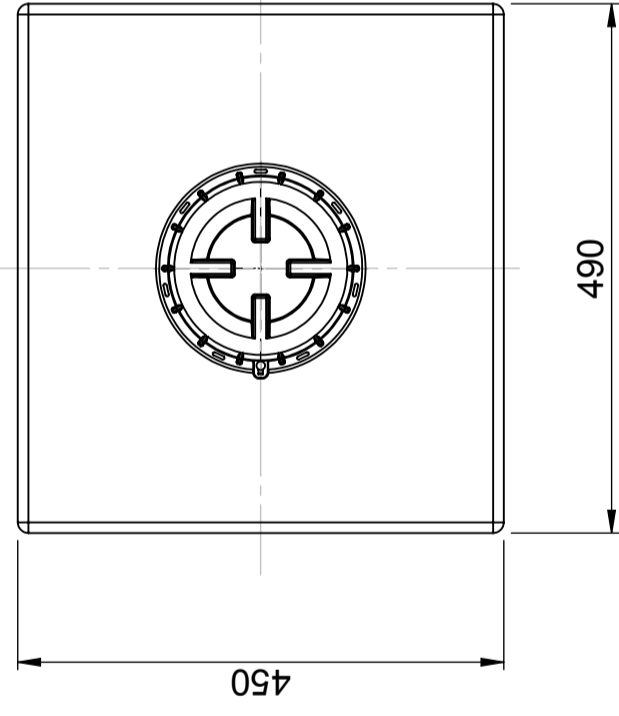

## CPX Behållare 45L rektangulär

Behållaren har ett rejält o-ringstätat 150 mm skruvlock som standard. Behållaren kan förses med anslutningar enligt önskemål.

Art.nr: 20046

Kräver enkeldörr

Ungefärlig storlek

### Specifikationer

Material	PE
Form	Rektangulär
Bottenform	Plan
Utförande	Sluten
Typ av lock	150mm O-ringstätad skruvlock
Färg	Naturell
Volym (L)	45
Längd (mm)	490
Bredd (mm)	450
Höjd (mm)	285
Golvyta (m2)	0,22
Vikt (kg)	4
Densitet innehåll (max kg/l)	1,2
Tullstatistiskt nummer	3925100000
GTIN	7090046760634
Klimatpåverkan (kg CO2-ekv.)	14,5

Enkel att  
rengöra

Lock 150 mm/Lid 150 mm

Generella toleranser om ej annat anges på ritning General tolerances if not other stated on drawing	Tillåtna avvikelser för längdbasområde Permissible deviations for basic length size range	0-20 ± 0,5 mm	>20-75 ± 1 mm	>75-150 ± 1,5 mm	>150-300 ± 1,3 %	>300 ± 1 %
--	--	------------------	------------------	---------------------	---------------------	---------------