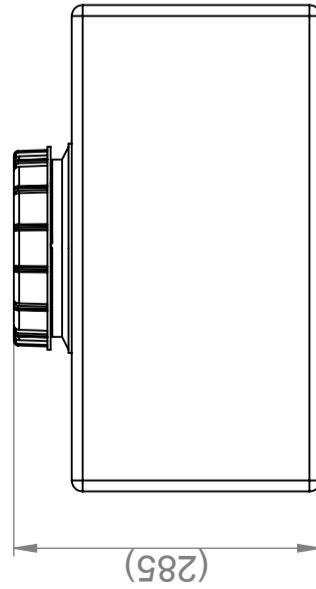

## CPX Behållare 45L rektangulär

Behållaren har ett rejält o-ringstätat 150 mm skruvlock som standard. Behållaren kan förses med anslutningar enligt önskemål.

Art.nr: 20046

Kräver enkeldörr

Ungefärlig storlek

### Specifikationer

Material	PE
Form	Rektangulär
Bottenform	Plan
Utförande	Sluten
Typ av lock	150mm O-ringstätad skruvlock
Färg	Naturell
Volym (L)	45
Längd (mm)	490
Bredd (mm)	450
Höjd (mm)	285
Golvyta (m2)	0,22
Vikt (kg)	4
Densitet innehåll (max kg/l)	1,2
Tullstatistiskt nummer	3925100000
GTIN	7090046760634
Klimatpåverkan (kg CO2-ekv.)	14,5

Enkel att  
rengöra

Lock 150 mm/Lid 150 mm

Generella toleranser om ej annat anges på ritning General tolerances if not other stated on drawing	Tillåtna avvikelser för längdbasområde Permissible deviations for basic length size range	0-20 ± 0,5 mm	>20-75 ± 1 mm	>75-150 ± 1,5 mm	>150-300 ± 1,3 %	>300 ± 1 %
--	--	------------------	------------------	---------------------	---------------------	---------------