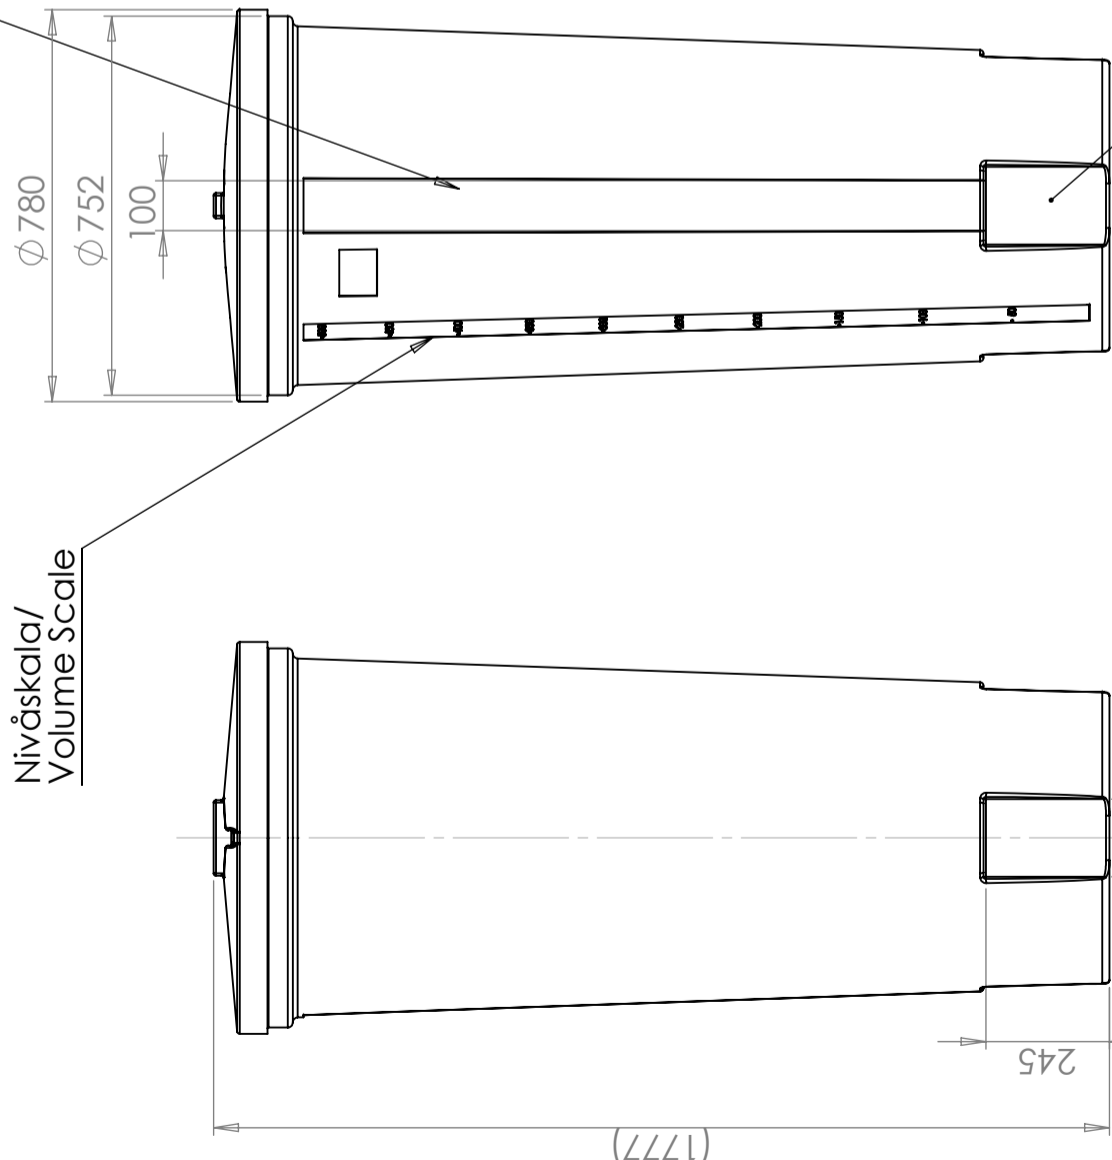

## CPX Behållare 500L cylindrisk

Staplingsbar, 4 st per EUR-pall.

Art.nr: 10505

Kräver enkeldörr

Ungefärlig storlek

59 kg CO2-ekv.

EN1935/2004 (CPX 1314  
Natural)

Specifikationer	
Material	PE
Form	Cylindrisk
Bottenform	Plan
Utförande	Öppen
Typ av lock	Löst lock med integrerat handtag
Färg	Naturell
Volym (L)	500
Höjd (mm)	1740
Diameter (mm)	780
Golvyta (m2)	0,61
Vikt (kg)	22
Densitet innehåll (max kg/l)	1,5
Tullstatistiskt nummer	3925100000
GTIN	7090046760818
Leveransförpackning	4 st/pall
Klimatpåverkan (kg CO2-ekv.)	59
Återvinning	
Livsmedelsgodkännande	Ja (CPX 1314 Natural)
Godkänd för dricksvatten enligt WRAS	Ja

Utskrivet 2026-05-20

Generella toleranser om ej annat anges på ritning	Tillåtna avvikelser för långbasmåttområde			
General tolerances if not other stated on drawing	Permissible deviations for basic length size range			
0-20	>20-75	>75-150	>150-300	>300
± 0.5 mm	± 1 mm	± 1.5 mm	± 1.3 %	± 1 %