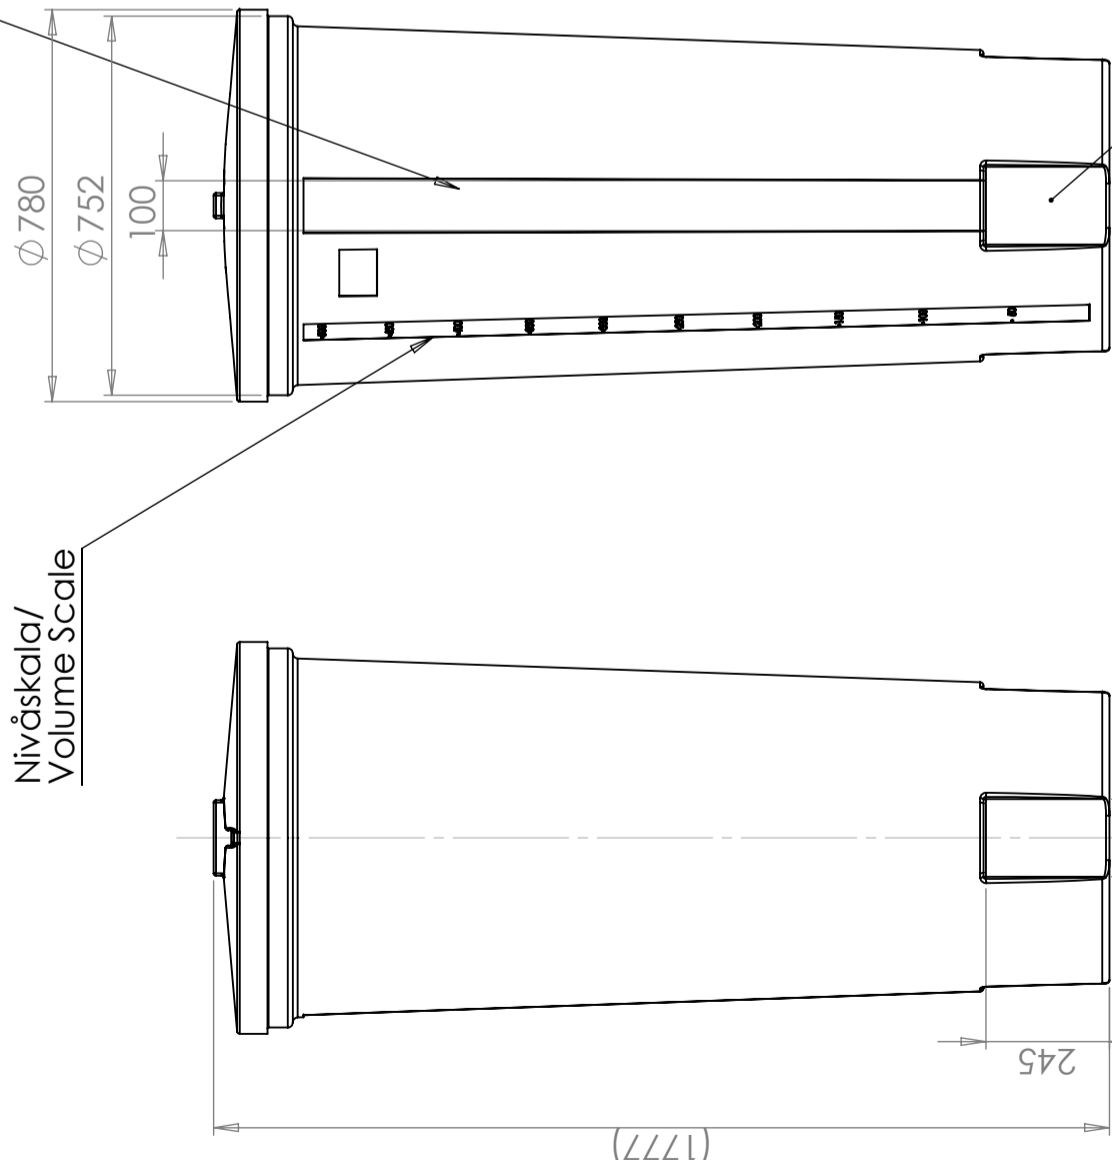

CPX Behållare 500L cylindrisk

Staplingsbar, 4 st per EUR-pall.

Art.nr: 10505

Kräver enkeldörr

Ungefärlig storlek

Specifikationer

Material	PE
Form	Cylindrisk
Bottenform	Plan
Utförande	Öppen
Typ av lock	Löst lock med integrerat handtag
Färg	Naturell
Volym (L)	500
Höjd (mm)	1740
Diameter (mm)	780
Golvyta (m2)	0,61
Vikt (kg)	22
Densitet innehåll (max kg/l)	1,85
Tullstatistiskt nummer	3925100000
GTIN	7090046760818
Leveransförpackning	4 st/pall
Klimatpåverkan (kg CO2-ekv.)	59
Återvinning	 HDPE

Enkel att
rengöra

Nivåskala/
Volume Scale

Generella toleranser om ej annat anges på ritning	Tillåtna avvikelser för längdbasområde			
General tolerances if not other stated on drawing	Permissible deviations for basic length size range			
0-20	>20-75	>75-150	>150-300	>300
± 0.5 mm	± 1 mm	± 1.5 mm	± 1.3 %	± 1 %