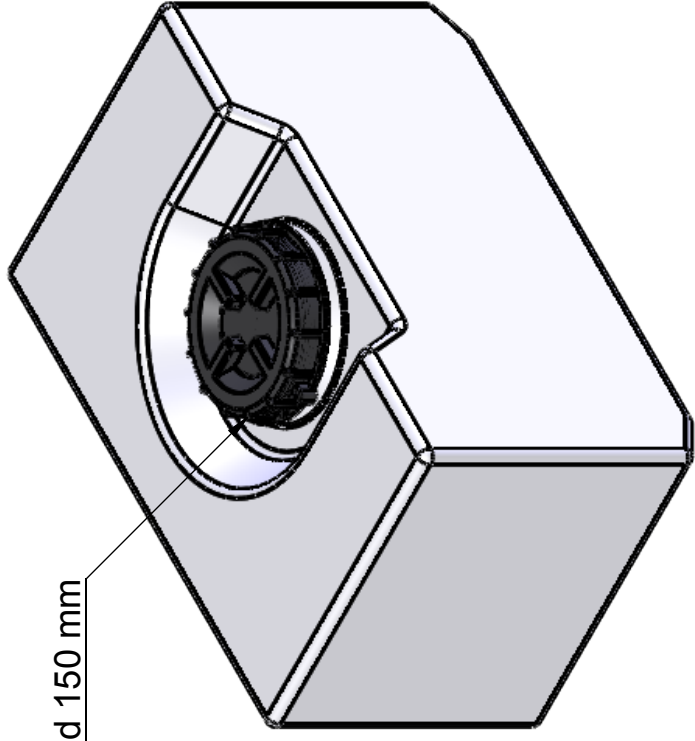

Generella toleranser om ej anmärkes på ritning General tolerances if not other stated on drawing	Tillåtna avvikelser för längdmåttområde Permissible deviations for basic length size range	0-20 ± 0,5 mm	>20-75 ± 1 mm	>75-150 ± 1,5 mm	>150-300 ± 1,3 %	>300 ± 1 %

Revision

Påfyllning dia. 50 bort

SE

2016-06-16

1

Konstruerad av SE	Granskad av SE	Godkänd av - datum SE - 2007-08-29	Generell tolerans SS-ISO 2768-1	Generell Ytjämnhet, Ra	Vyplacering 	Skala 1:7
Titel/Benämning Rekt. Behållare 60 liter 20061						
Ägare CIPAX						
Ritningsnummer S3-2833						
Utgåva 1						
Blad 1(1)