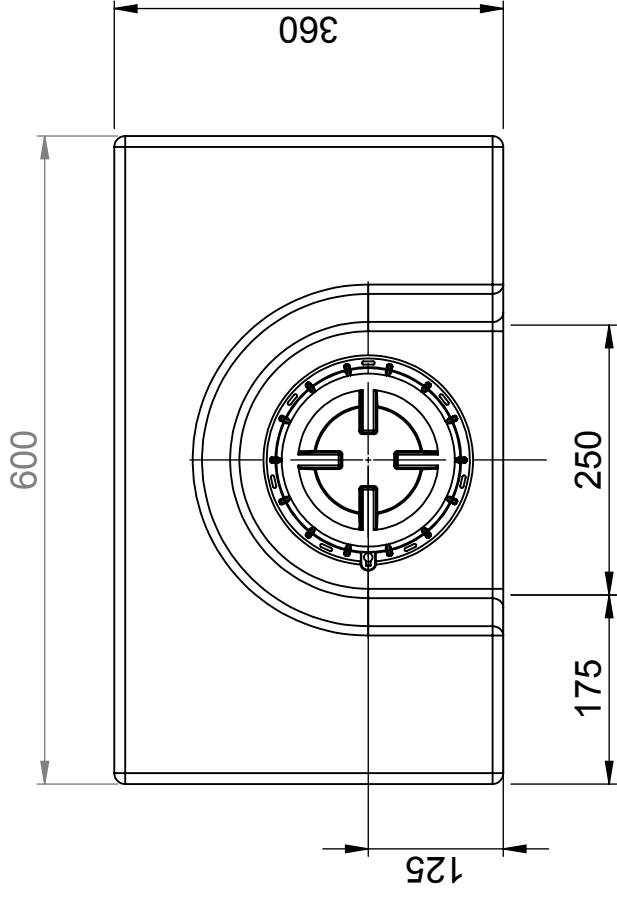

## CPX Behållare 60L rektangulär

Behållaren har ett rejält o-ringstätat 150 mm skruvlock som standard. Skruvlocket sitter väl skyddat på tankens topp. Behållaren är staplingsbar. Stosen på tankens kortsida har ytterdiametern 50 mm och kan borras upp vid behov. Behållaren kan förses med anslutningar enligt önskemål.

Art.nr: 20061

Kräver enkeldörr

Ungefärlig storlek

### Specifikationer

Material	PE
Form	Rektangulär
Bottenform	Plan
Utförande	Sluten
Typ av lock	150mm O-ringstätad skruvlock
Färg	Naturell
Volym (L)	60
Längd (mm)	600
Bredd (mm)	360
Höjd (mm)	330
Golvyta (m <sup>2</sup> )	0,24
Vikt (kg)	5,65
Densitet innehåll (max kg/l)	1,2
Tullstatistiskt nummer	3925100000
GTIN	7090046760658
Klimatpåverkan (kg CO <sub>2</sub> -ekv.)	20
Återvinning	

Enkel att  
rengöra

Generella toleranser om ej anmärkes på ritning General tolerances if not other stated on drawing	Tillåtna avvikelser för längdmåttområde Permissible deviations for basic length size range	0-20 ± 0,5 mm	>20-75 ± 1 mm	>75-150 ± 1,5 mm	>150-300 ± 1,3 %	>300 ± 1 %
---	---	------------------	------------------	---------------------	---------------------	---------------