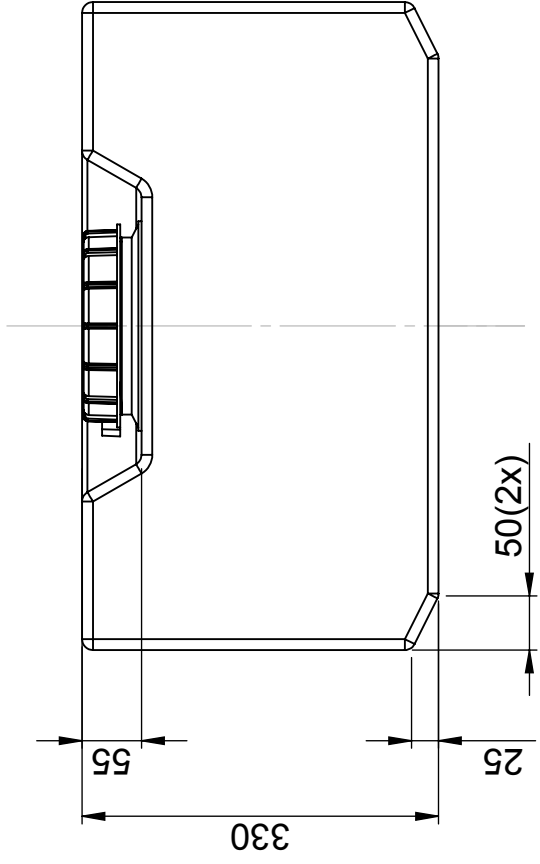

## CPX Behållare 60L rektangulär

Behållaren har ett rejält o-ringstätat 150 mm skruvlock som standard. Skruvlocket sitter väl skyddat på tankens topp. Behållaren är staplingsbar. Stosen på tankens kortsida har ytterdiametern 50 mm och kan borras upp vid behov. Behållaren kan förses med anslutningar enligt önskemål.

Art.nr: 20061

Kräver enkeldörr

Ungefärlig storlek

### Specifikationer

Material	PE
Form	Rektangulär
Bottenform	Plan
Utförande	Sluten
Typ av lock	150mm O-ringstätad skruvlock
Färg	Naturell
Volym (L)	60
Längd (mm)	600
Bredd (mm)	360
Höjd (mm)	330
Golvyta (m <sup>2</sup> )	0,24
Vikt (kg)	5,65
Densitet innehåll (max kg/l)	1,2
Tullstatistiskt nummer	3925100000
GTIN	7090046760658
Klimatpåverkan (kg CO <sub>2</sub> -ekv.)	20
Återvinning	

Enkel att  
rengöra

Generella toleranser om ej anmärkes på ritning General tolerances if not other stated on drawing	Tillåtna avvikelser för längdmåttområde Permissible deviations for basic length size range	0-20 ± 0,5 mm	>20-75 ± 1 mm	>75-150 ± 1,5 mm	>150-300 ± 1,3 %	>300 ± 1 %
---	---	------------------	------------------	---------------------	---------------------	---------------