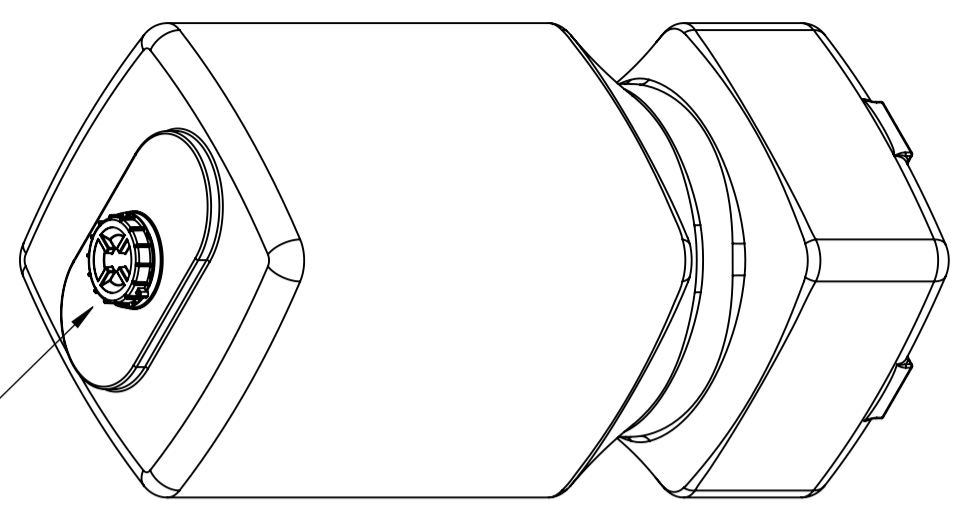

CPX Behållare 750L rektangulär

Behållaren har ett rejält o-ringstättat 150 mm skruvlock som standard. Behållaren kan förses med anslutningar enligt önskemål. Plana ytor för montering av anslutningar vid tankens botten.

Art.nr: 20750

Kräver enkeldörr

Ungefärlig storlek

Specifikationer

Material	PE
Form	Rektangulär
Bottenform	Plan
Utförande	Sluten
Typ av lock	150mm O-ringstättad skruvlock
Färg	Naturell
Volym (L)	750
Längd (mm)	750
Bredd (mm)	750
Höjd (mm)	1715
Golvyta (m2)	0,57
Vikt (kg)	40
Densitet innehåll (max kg/l)	1,2
Tullstatistiskt nummer	3925100000
GTIN	7090046760719
Leveransförpackning	2 st/pall
Klimatpåverkan (kg CO2-ekv.)	92
Återvinning	

Enkel att
rengöra

Gänghals Lock 150

Generella toleranser om ej annat anges på ritning	Tillåtna avvikelser för längdbasmattns område
General tolerances if not other stated on drawing	Permissible deviations for basic length size range
0-20	>20-75
± 0.5 mm	± 1 mm
>75-150	± 1.5 mm
>150-300	± 1.3 %
>300	± 1 %