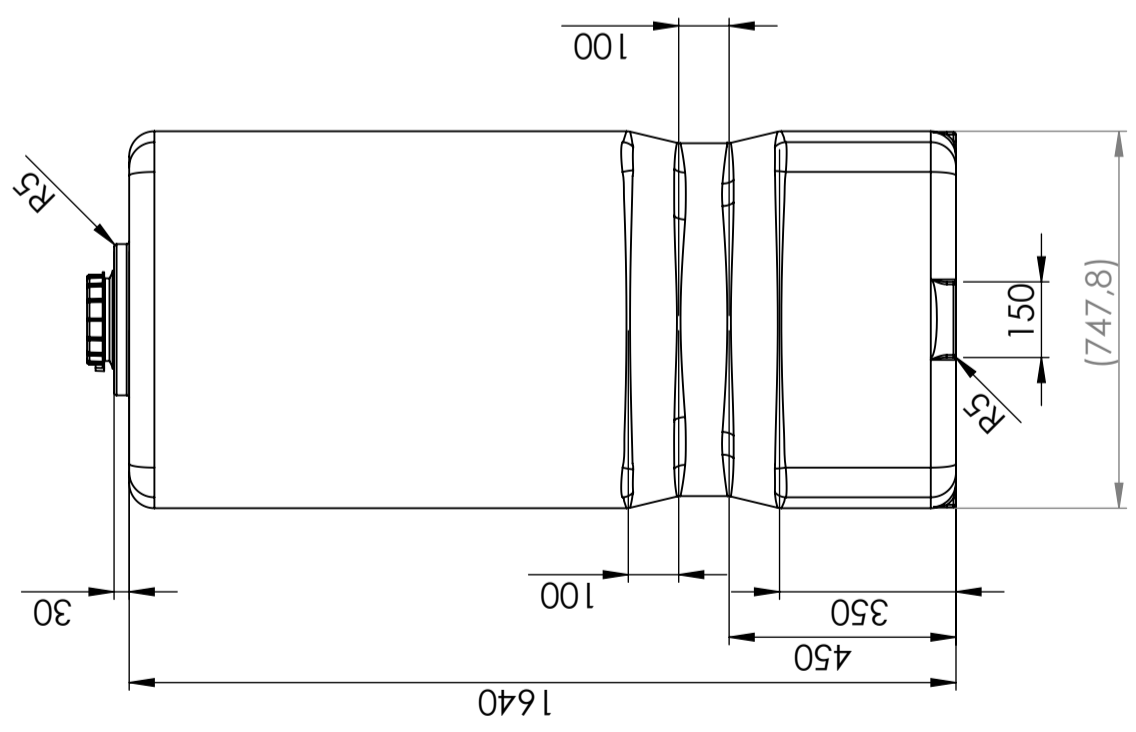

CPX Behållare 750L rektangulär

Behållaren har ett rejält o-ringstättat 150 mm skruvlock som standard. Behållaren kan förses med anslutningar enligt önskemål. Plana ytor för montering av anslutningar vid tankens botten.

Art.nr: 20750

Kräver enkeldörr

Ungefärlig storlek

Specifikationer

Material	PE
Form	Rektangulär
Bottenform	Plan
Utförande	Sluten
Typ av lock	150mm O-ringstättad skruvlock
Färg	Naturell
Volym (L)	750
Längd (mm)	750
Bredd (mm)	750
Höjd (mm)	1715
Golvyta (m2)	0,57
Vikt (kg)	40
Densitet innehåll (max kg/l)	1,2
Tullstatistiskt nummer	3925100000
GTIN	7090046760719
Leveransförpackning	2 st/pall
Klimatpåverkan (kg CO2-ekv.)	92
Återvinning	

Enkel att
rengöra

Gänghals Lock 150

Generella toleranser om ej annat anges på ritning	Tillåtna avvikelser för längdbasmattns område
General tolerances if not other stated on drawing	Permissible deviations for basic length size range
0-20	>20-75
± 0.5 mm	± 1 mm
>75-150	± 1.5 mm
>150-300	± 1.3 %
>300	± 1 %

This drawing and design is the property of CIPax. Copying and distribution of the drawing or any contents is prohibited without written permission from authorised personal at CIPax

Konstruerad av SE	Granskad av SE	Godkänd av - datum SE - 2007-02-15	Generell tolerans SS-ISO 2768-1	Generell Ytjämnhet, Ra	Vyplacering	Skala 1:20
						
Titel/Benämning Rektangulär 750 liter 20750						
Ritningsnummer S3-2822						
Ägare						Blad 1(1)