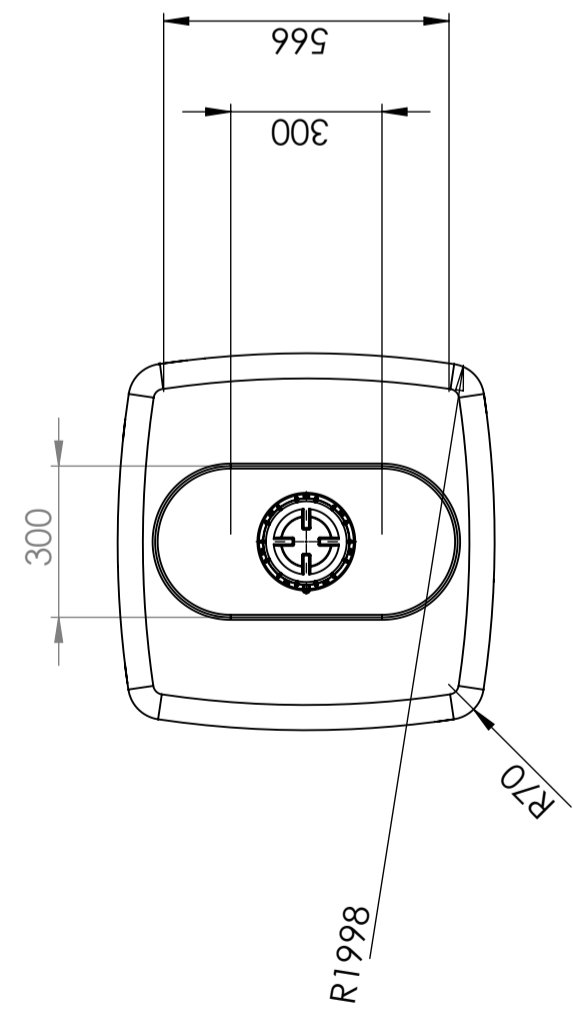

CPX Behållare 750L rektangulär

Behållaren har ett rejält o-ringstättat 150 mm skruvlock som standard. Behållaren kan förses med anslutningar enligt önskemål. Plana ytor för montering av anslutningar vid tankens botten.

Art.nr: 20750

Kräver enkeldörr

Ungefärlig storlek

Specifikationer

Material	PE
Form	Rektangulär
Bottenform	Plan
Utförande	Sluten
Typ av lock	150mm O-ringstättad skruvlock
Färg	Naturell
Volym (L)	750
Längd (mm)	750
Bredd (mm)	750
Höjd (mm)	1715
Golvyta (m2)	0,57
Vikt (kg)	40
Densitet innehåll (max kg/l)	1,2
Tullstatistiskt nummer	3925100000
GTIN	7090046760719
Leveransförpackning	2 st/pall
Klimatpåverkan (kg CO2-ekv.)	92
Återvinning	

Enkel att
rengöra

Gänghals Lock 150

Generella toleranser om ej annat anges på ritning	Tillåtna avvikelser för längdbasmattns område
General tolerances if not other stated on drawing	Permissible deviations for basic length size range
0-20	>20-75
± 0.5 mm	± 1 mm
>75-150	± 1.5 mm
>150-300	± 1.3 %
>300	± 1 %

This drawing and design is the property of CIPax. Copying and distribution of the drawing or any contents is prohibited without written permission from authorised personal at CIPax

Konstruerad av SE	Granskad av SE	Godkänd av - datum SE - 2007-02-15	Generell tolerans SS-ISO 2768-1	Generell Ytjämnhet, Ra	Vyplacering	Skala 1:20
						
Titel/Benämning Rektangulär 750 liter 20750						
Ritningsnummer S3-2822						
Ägare						Blad 1(1)