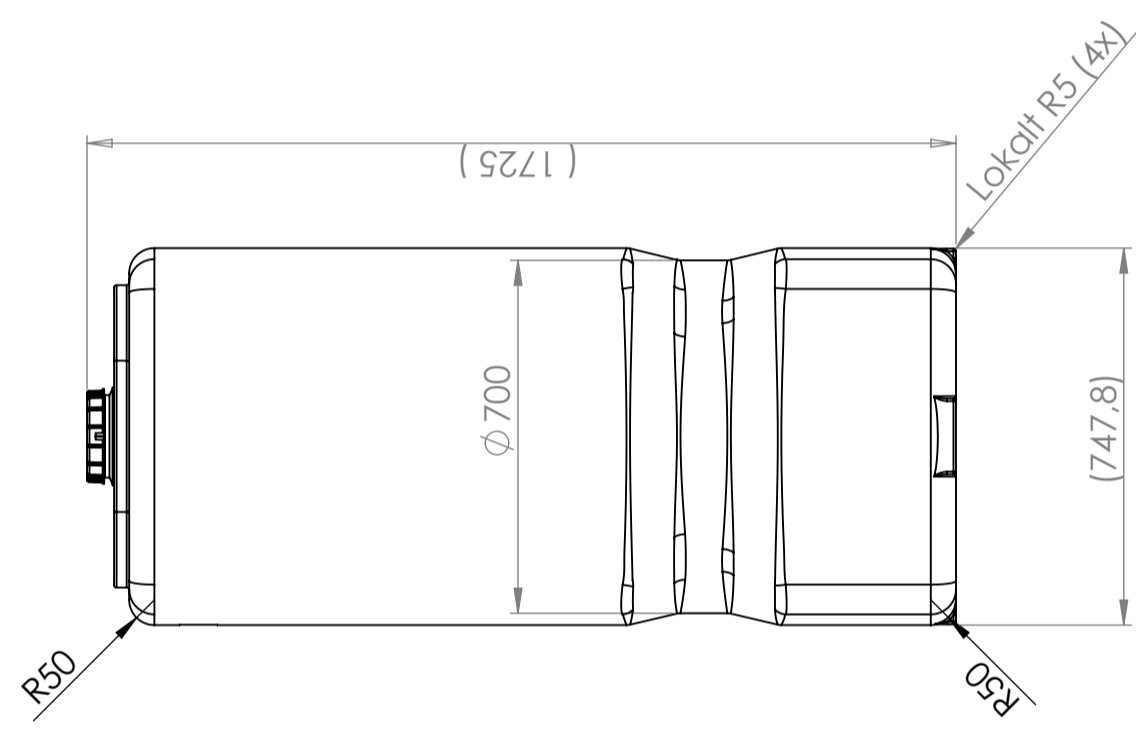

CPX Behållare 750L rektangulär

Behållaren har ett rejält o-ringstättat 150 mm skruvlock som standard. Behållaren kan förses med anslutningar enligt önskemål. Plana ytor för montering av anslutningar vid tankens botten.

Art.nr: 20750

Kräver enkeldörr

Ungefärlig storlek

Specifikationer

Material	PE
Form	Rektangulär
Bottenform	Plan
Utförande	Sluten
Typ av lock	150mm O-ringstättad skruvlock
Färg	Naturell
Volym (L)	750
Längd (mm)	750
Bredd (mm)	750
Höjd (mm)	1715
Golvyta (m2)	0,57
Vikt (kg)	40
Densitet innehåll (max kg/l)	1,2
Tullstatistiskt nummer	3925100000
GTIN	7090046760719
Leveransförpackning	2 st/pall
Klimatpåverkan (kg CO2-ekv.)	92
Återvinning	

Enkel att
rengöra

Gänghals Lock 150

Generella toleranser om ej annat anges på ritning	Tillåtna avvikelser för längdbasmattns område
General tolerances if not other stated on drawing	Permissible deviations for basic length size range
0-20	>20-75
± 0.5 mm	± 1 mm
>75-150	± 1.5 mm
>150-300	± 1.3 %
>300	± 1 %

This drawing and design is the property of CIPax. Copying and distribution of the drawing or any contents is prohibited without written permission from authorised personal at CIPax

Konstruerad av SE	Granskad av SE	Godkänd av - datum SE - 2007-02-15	Generell tolerans SS-ISO 2768-1	Generell Ytjämnhet, Ra	Vyplacering	Skala 1:20
						
Titel/Benämning Rektangulär 750 liter 20750						
Ritningsnummer S3-2822						
Ägare						Blad 1(1)