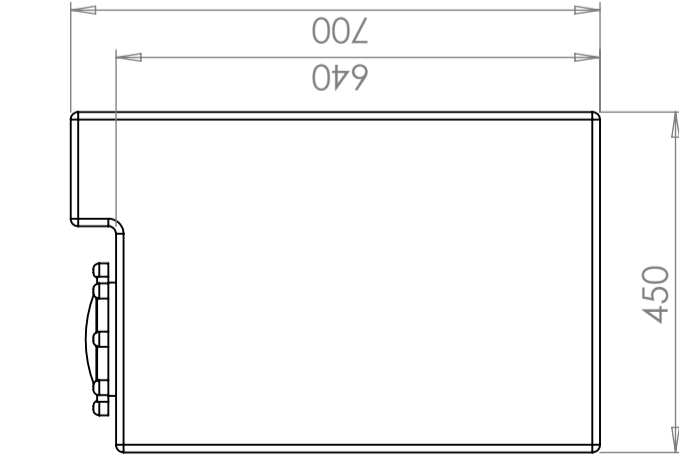

Revision		
REV.	Ändringsmeddelande	Datum
		Godkänd