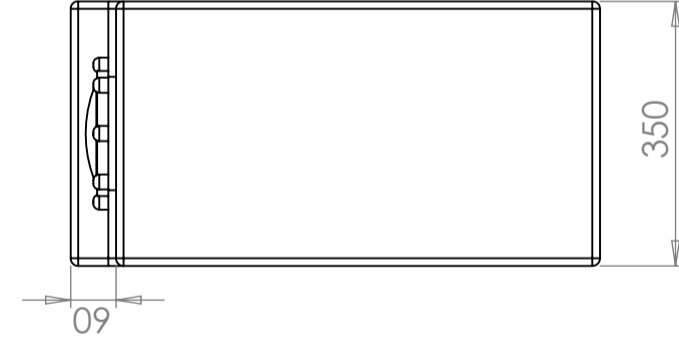

Revision		
REV.	Ändringsmeddelande	Datum
		Godkänd