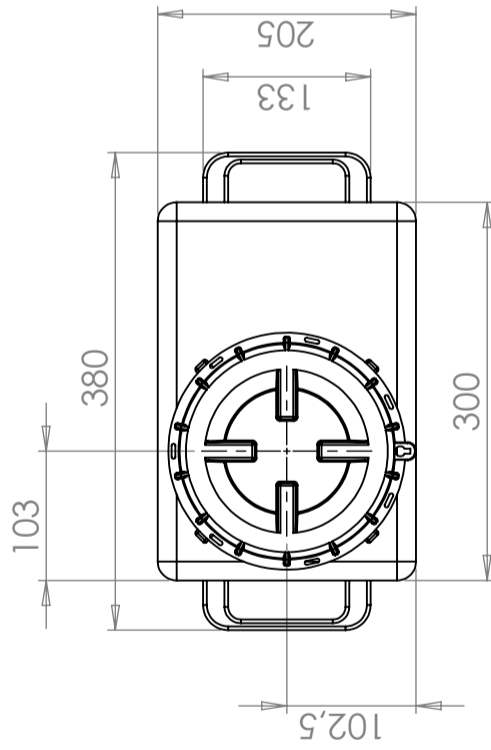

CPX Behållare 30L rektangulär

Finns även utan bärhandtag, artikel 20035.

Längd med bärhandtag: 380mm

Kräver enkeldörr

Ungefärlig storlek

Varianter

20035	CPX Behållare 30L rektangulär
200351	CPX Behållare 30L rektangulär med handtag

Enkel att
rengöra

M8(4x)

Ändrings Nr 1

Ändringens art / Ändringsmeddelande

Godkänd av

Datum 2014-01-29

Generella toleranser om ej annat anges på ritning General tolerances if not other stated on drawing			
Tillåtna avvikelser för längdbasmåttområde Permissible deviations for basic length size range	0-20	>20-75	>75-150
	± 0,5 mm	± 1 mm	± 1,5 mm
			± 1,3 %
			>300 ± 1 %