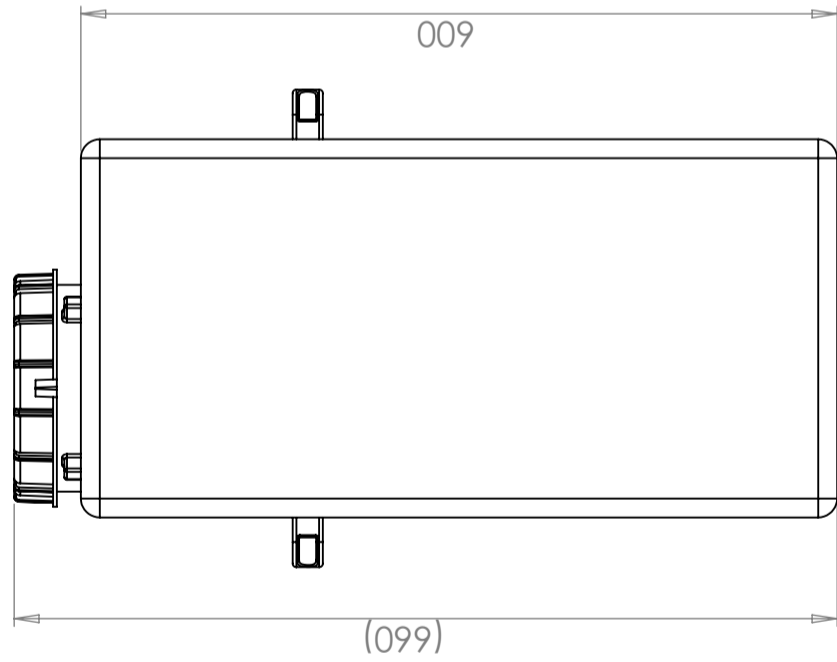

CPX Behållare 30L rektangulär

Finns även utan bärhandtag, artikel 20035.

Längd med bärhandtag: 380mm

Kräver enkeldörr

Ungefärlig storlek

Varianter

20035	CPX Behållare 30L rektangulär
200351	CPX Behållare 30L rektangulär med handtag

Enkel att
rengöra

M8(4x)

Ändrings Nr 1

Ändringens art / Ändringsmeddelande

Godkänd av

Datum 2014-01-29

Generella toleranser om ej annat anges på ritning General tolerances if not other stated on drawing			
Tillåtna avvikelser för längdbasmåttområde Permissible deviations for basic length size range	0-20	>20-75	>75-150
	± 0,5 mm	± 1 mm	± 1,5 mm
			± 1,3 %
			>300 ± 1 %