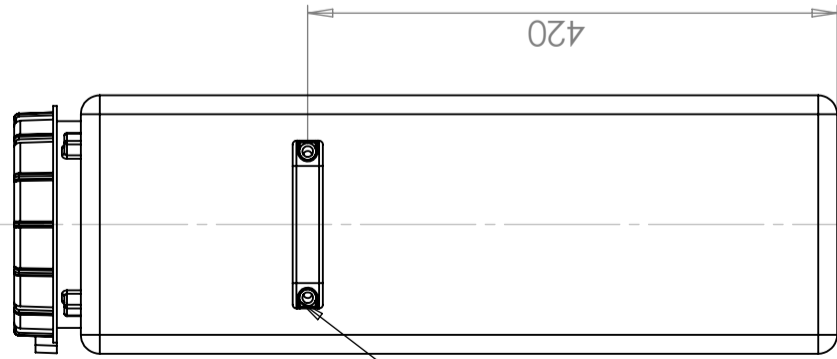

CPX Behållare 30L rektangulär

Finns även utan bärhandtag, artikel 20035.

Längd med bärhandtag: 380mm

Kräver enkeldörr

Ungefärlig storlek

Varianter

20035	CPX Behållare 30L rektangulär
200351	CPX Behållare 30L rektangulär med handtag

Enkel att
rengöra

M8(4x)

Ändrings Nr 1

Ändringens art / Ändringsmeddelande

Godkänd av

Datum 2014-01-29

Generella toleranser om ej annat anges på ritning General tolerances if not other stated on drawing			
Tillåtna avvikelser för längdbasmåttområde Permissible deviations for basic length size range	0-20	>20-75	>75-150
	± 0,5 mm	± 1 mm	± 1,5 mm
			± 1,3 %
			>300 ± 1 %