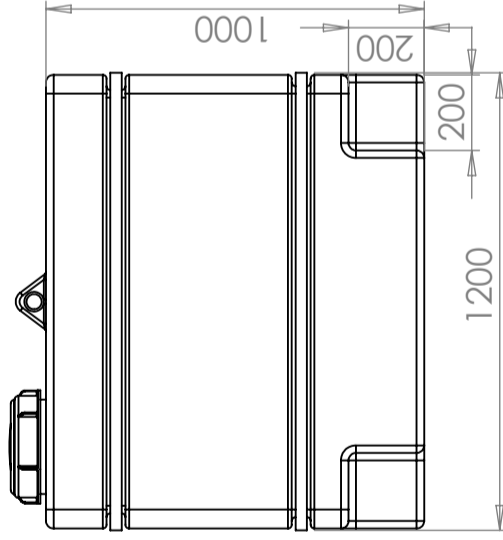

This drawing and design is the property of CIPAX. Copying and distribution of the drawing or any contents is prohibited without written permission from authorised personal at CIPAX

Konstruerad av	Granskad av	Godkänd av - datum	Generell tolerans SS-ISO 2768-1	Generell Ytjämnhet, Ra	Vyplacering	Skala
		-				1:20
Titel/Benämning CPX Behållare 750L rektangulär Ägare CIPAX Ritningsnummer 21631						
Utgåva						Blad
A						1(1)