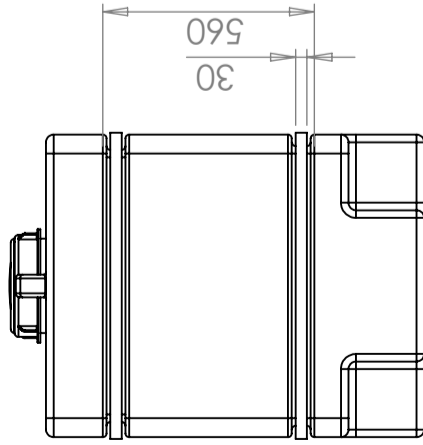

This drawing and design is the property of CIPAX. Copying and distribution of the drawing or any contents is prohibited without written permission from authorised personal at CIPAX

Konstruerad av	Granskad av	Godkänd av - datum	Generell tolerans SS-ISO 2768-1	Generell Ytjämnhet, Ra	Vyplacering	Skala
		-				1:20
Titel/Benämning CPX Behållare 750L rektangulär Ägare CIPAX Ritningsnummer 21631						
Utgåva						Blad
A						1(1)