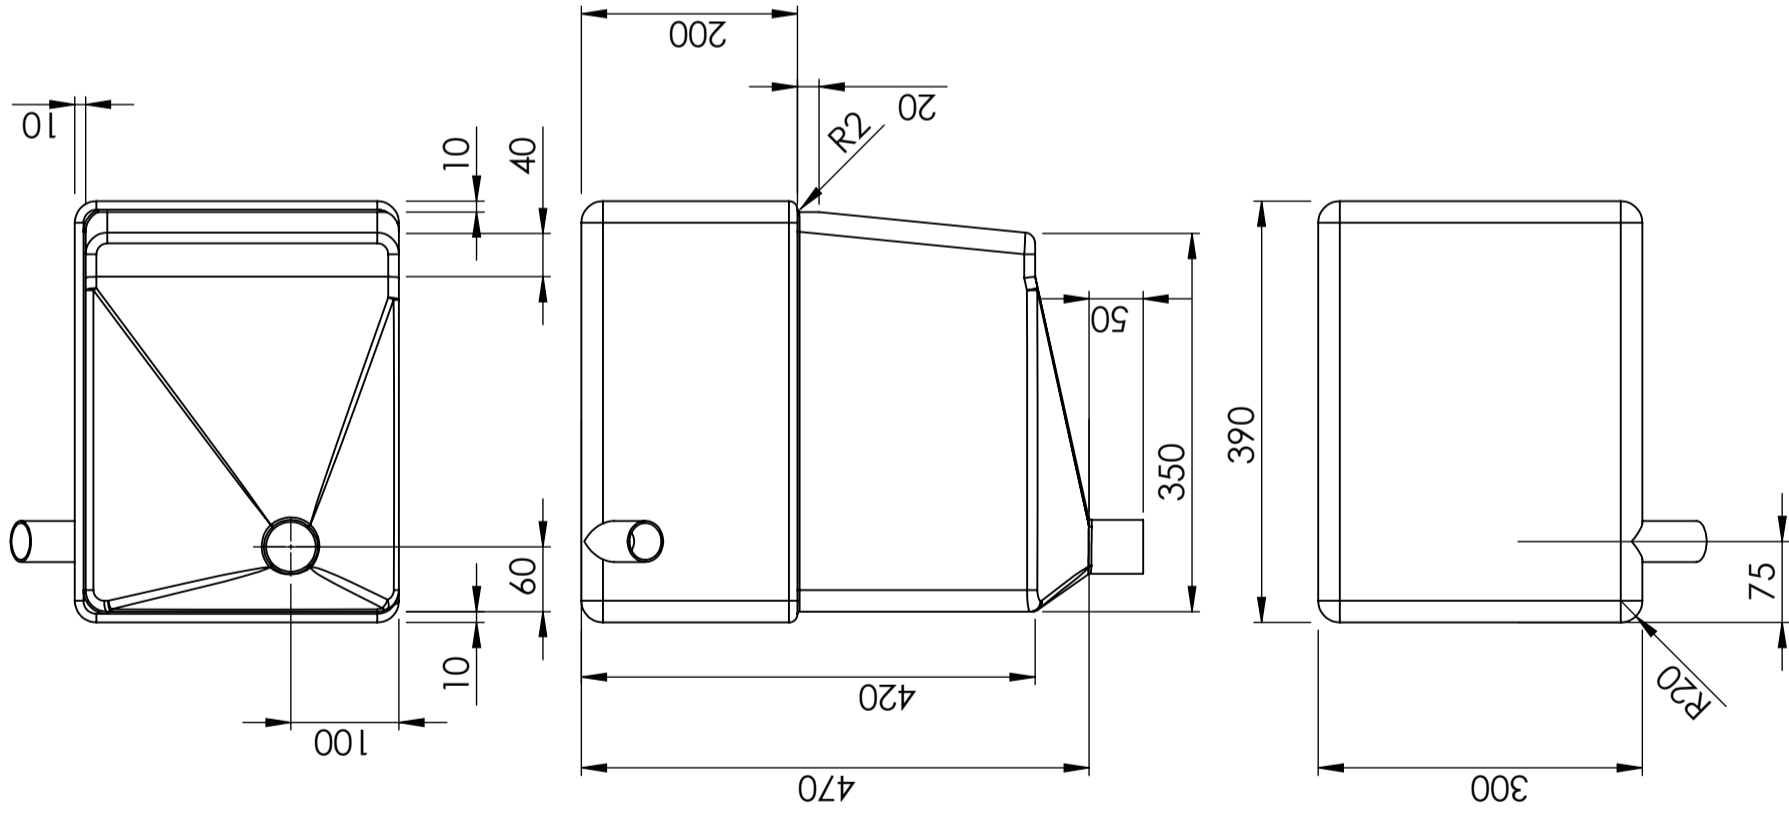

CPX Septik tank 45L

Art.nr: 400731

Specifikationer	
Material	PE
Utförande	Sluten
Typ av lock	48mm O-ringstättad skruvlock
Färg	Naturell
Volym (L)	45
Längd (mm)	390
Bredd (mm)	300
Höjd (mm)	470
Vikt (kg)	4
Tullstatistiskt nummer	3926909790
Återvinning	

Konstruerad av
SE

Granskad av
SE

Godkänd av - datum
SE - 2013-06-07

Skala
1:10

Generell Ytjämnhet, Ra

Generell tolerans
SS-ISO 2768-1

Generella toleranser om ej annat anges på ritning	Tillåtna avvikelser för längdmåttområde. Gäller +20°C			
General tolerances if not other stated on drawing	Permissible deviations for basic length size range. Be valid +20°C			
	0-20	>20-75	>75-150	>150-300
	± 0,5 mm	± 1 mm	± 1,5 mm	± 1,3 %
				± 1 %