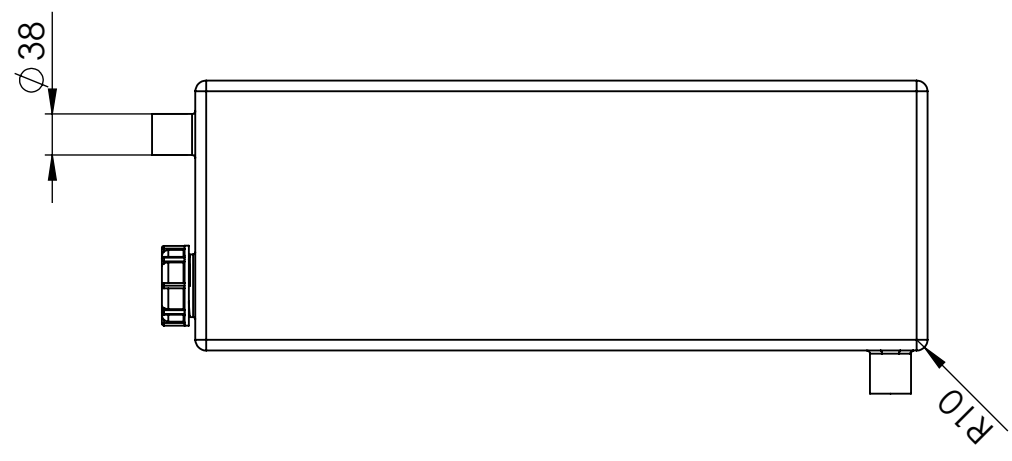

Lock 48 62600

Generella toleranser om ej annat anges på ritning	Tillåtna avvikelser för längdbasområde. Gäller + 20°C			
General tolerances if not other stated on drawing	Permissible deviations for basic length size range. Be valid + 20°C			
	0-20	>20-75	>75-150	>150-300
	± 0,5 mm	± 1 mm	± 1,5 mm	± 1,3 %
				± 1 %

Konstruerad av	SE	Granskad av	SE	Godkänd av - datum	SE - 2013-06-10	Generell tolerans	SS-ISO 2768-1	Generell Ytjämnhet, Ra	Skala	1:10
Ägare										
Titel/Benämning										
Septictank 60 liter 401981										
Ritningsnummer										
401981										
Utgåva										
1(1)