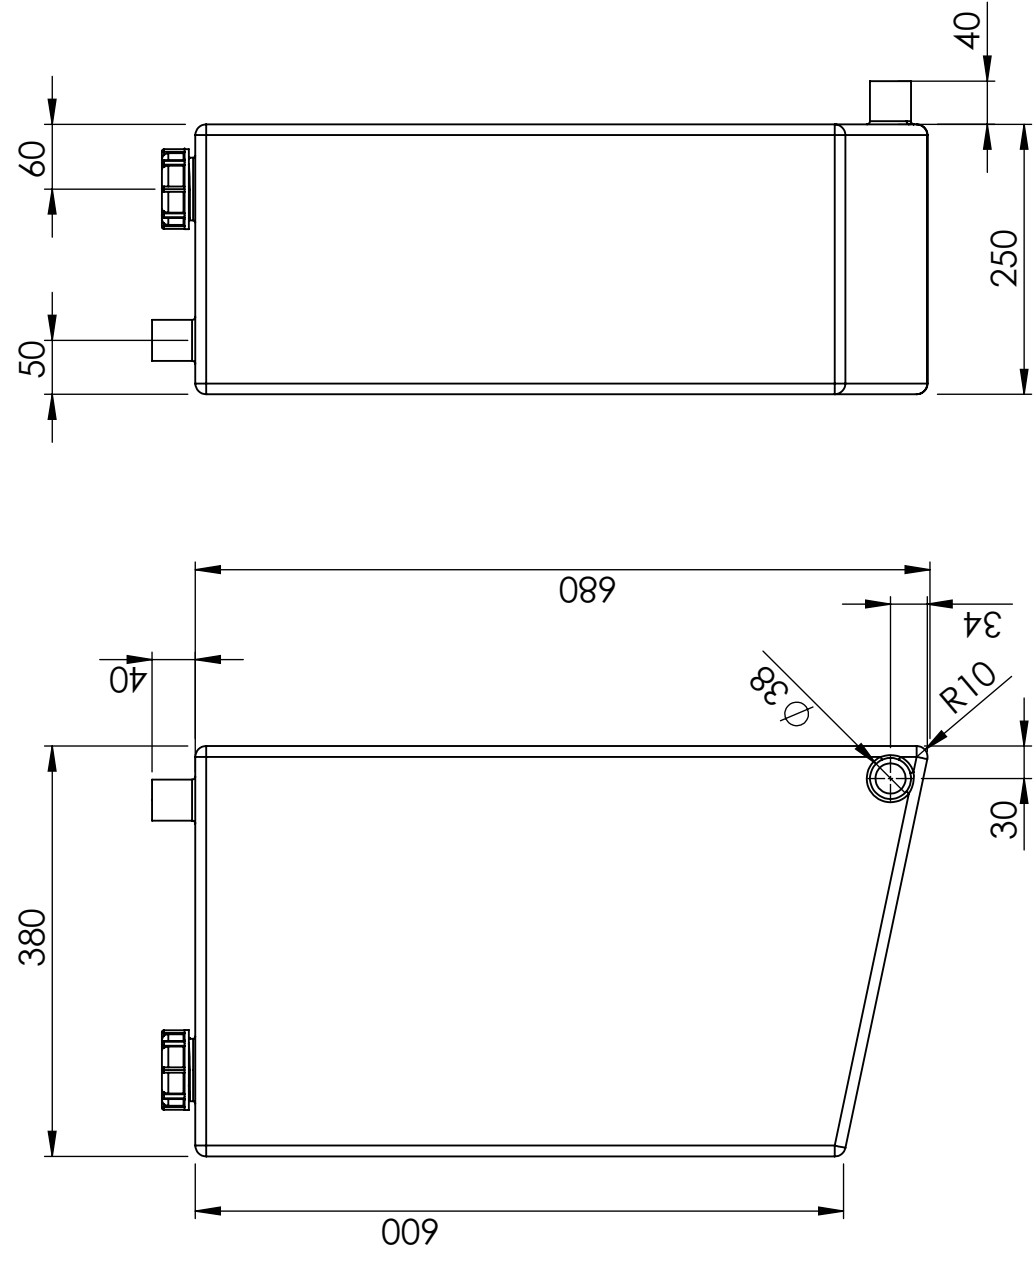

### Specifikationer

Material	PE
Utförande	Sluten
Typ av lock	48mm O-ringstättad skruvlock
Färg	Naturell
Volym (L)	60
Längd (mm)	380
Bredd (mm)	250
Höjd (mm)	680
Vikt (kg)	7
Tullstatistiskt nummer	3926909790

Lock 48 62600

Generella toleranser om ej annat anges på ritning	Tillåtna avvikelser för längdbasområde. Gäller + 20°C			
General tolerances if not other stated on drawing	Permissible deviations for basic length size range. Be valid + 20°C			
	0-20	>20-75	>75-150	>150-300
	± 0,5 mm	± 1 mm	± 1,5 mm	± 1,3 %
				± 1 %