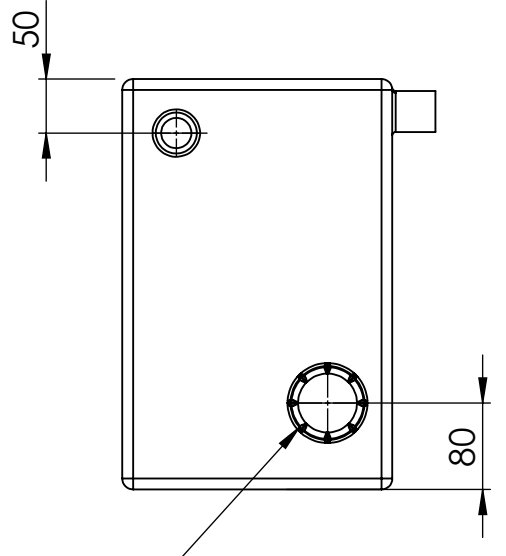

### Specifikationer

Material	PE
Utförande	Sluten
Typ av lock	48mm O-ringstättad skruvlock
Färg	Naturell
Volym (L)	60
Längd (mm)	380
Bredd (mm)	250
Höjd (mm)	680
Vikt (kg)	7
Tullstatistiskt nummer	3926909790

Lock 48 62600

Generella toleranser om ej annat anges på ritning	Tillåtna avvikelser för längdbasområde. Gäller + 20°C			
General tolerances if not other stated on drawing	Permissible deviations for basic length size range. Be valid + 20°C			
	0-20	>20-75	>75-150	>150-300
	± 0,5 mm	± 1 mm	± 1,5 mm	± 1,3 %
				± 1 %