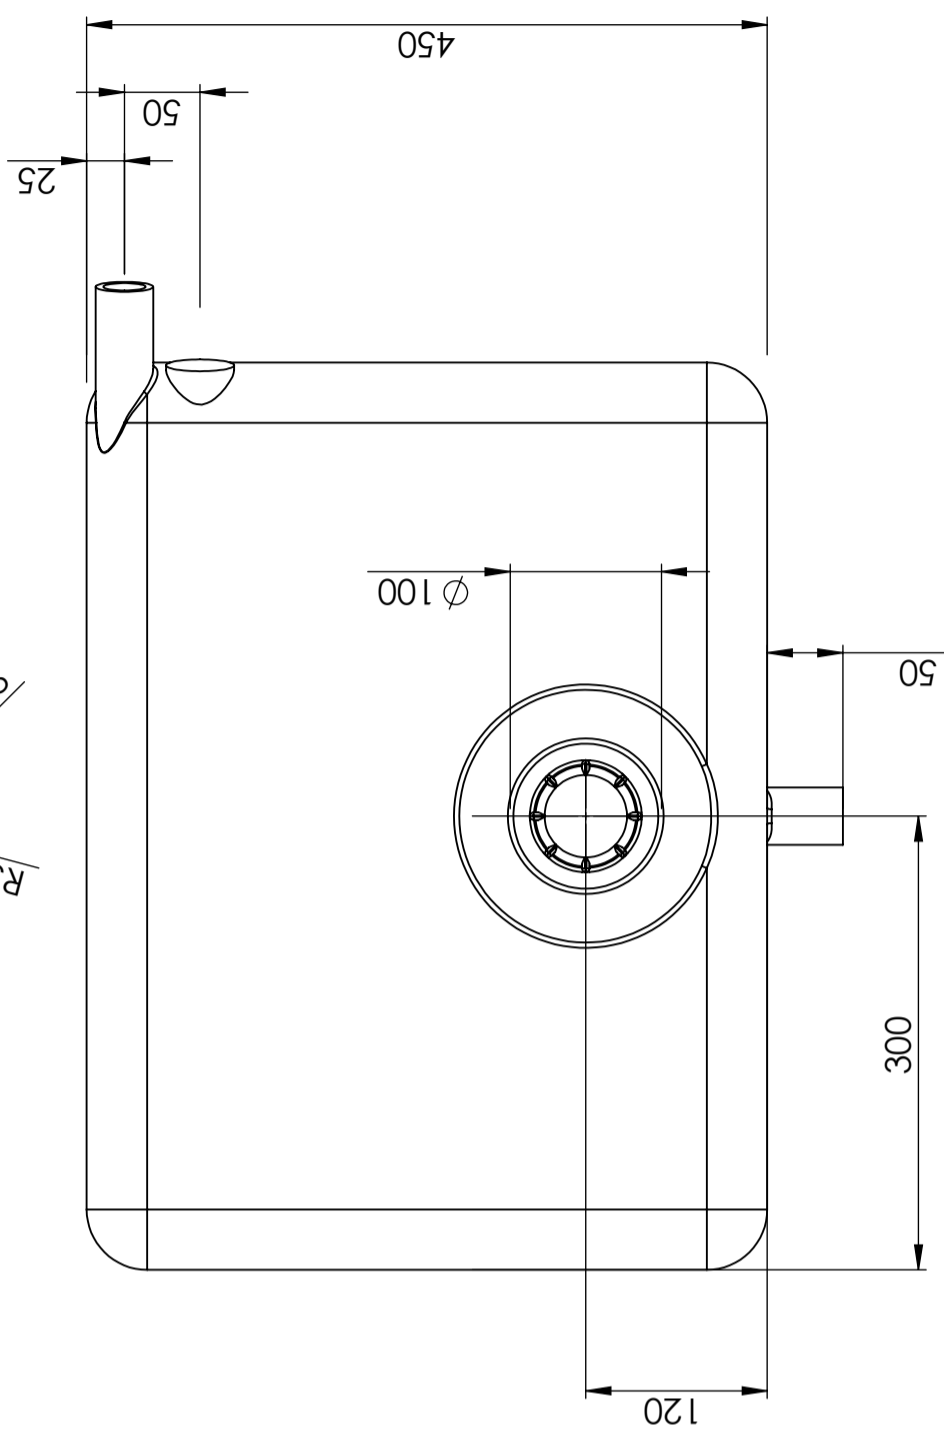

CPX Septik tank 60L

Art.nr: 401971

Specifikationer

Material	PE
Utförande	Sluten
Typ av lock	48mm O-ringstättad skruvlock
Färg	Naturell
Volym (L)	60
Längd (mm)	600
Bredd (mm)	450
Höjd (mm)	300
Vikt (kg)	4
Tullstatistiskt nummer	3926909790

Enkel att
rengöra

Generella toleranser om ej annat anges på ritning	Tillåtna avvikelser för längdbasområde. Gäller +20°C			
General tolerances if not other stated on drawing	Permissible deviations for basic length size range. Be valid +20°C			
	0-20	>20-75	>75-150	>150-300
	± 0,5 mm	± 1 mm	± 1,5 mm	± 1,3 %
				± 1 %