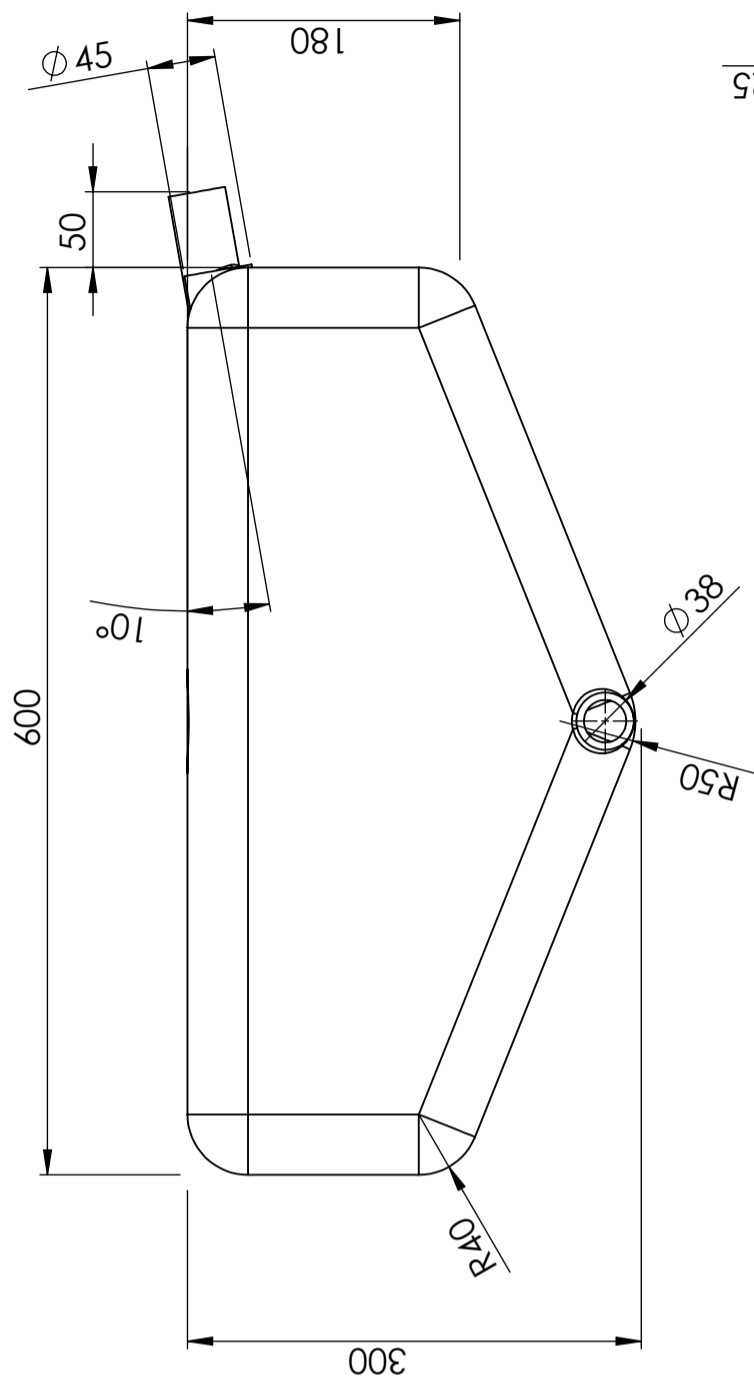

CPX Septik tank 60L

Art.nr: 401971

Specifikationer

Material	PE
Utförande	Sluten
Typ av lock	48mm O-ringstättad skruvlock
Färg	Naturell
Volym (L)	60
Längd (mm)	600
Bredd (mm)	450
Höjd (mm)	300
Vikt (kg)	4
Tullstatistiskt nummer	3926909790

Enkel att
rengöra

Generella toleranser om ej annat anges på ritning	Tillåtna avvikelser för längdbasområde. Gäller +20°C			
General tolerances if not other stated on drawing	Permissible deviations for basic length size range. Be valid +20°C			
	0-20	>20-75	>75-150	>150-300
	± 0,5 mm	± 1 mm	± 1,5 mm	± 1,3 %
				± 1 %

Konstruerad av SE	Granskad av SE	Godkänd av - datum SE - 2013-06-07	Generell tolerans SS-ISO 2768-1	Generell Ytjämnhet, Ra	Vyplacering	Skala 1:5
Titel/Benämning Septictank 60 liter 40197-1			Ritningsnummer 40197-1			
Ägare			Utgåva 1(1)			