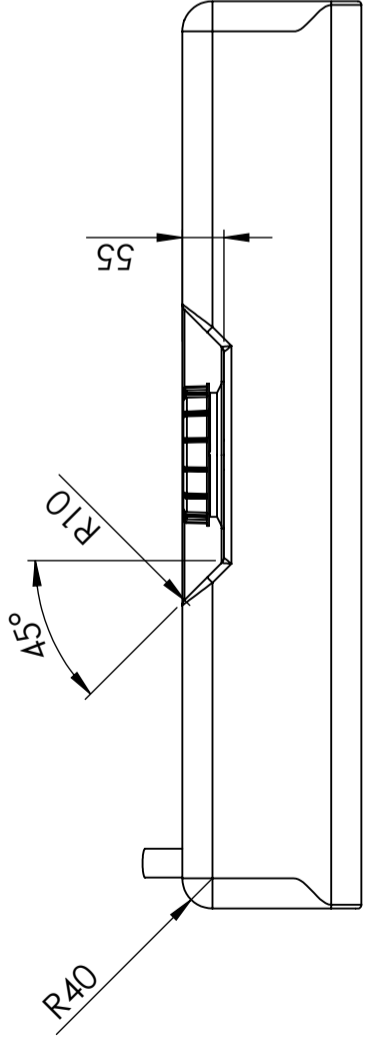

Art.nr: 401961

Specifikationer	
Material	PE
Form	Rektangulär
Typ av lock	150mm O-ringstätad skruvlock
Färg	Naturell
Volym (L)	100
Längd (mm)	1200
Bredd (mm)	500
Höjd (mm)	250
Vikt (kg)	8,5
Tullstatistiskt nummer	3926909790
Återvinning	

Egenskaper

Anpassningsbar

Återvinningsbar

Brett
temperaturspann

Anpassad för
livsmedel

Enkel att
rengöra

Revision	
1	Stos 38 var 50
	2016-11-21
	SE

Generella toleranser om ej annat anges på ritning	Tillåtna avvikelser för längdbasområde. Gäller + 20°C			
General tolerances if not other stated on drawing	Permissible deviations for basic length size range. Be valid + 20°C			
	0-20	>20-75	>75-150	>150-300
	± 0,5 mm	± 1 mm	± 1,5 mm	± 1,3 %
				± 1 %