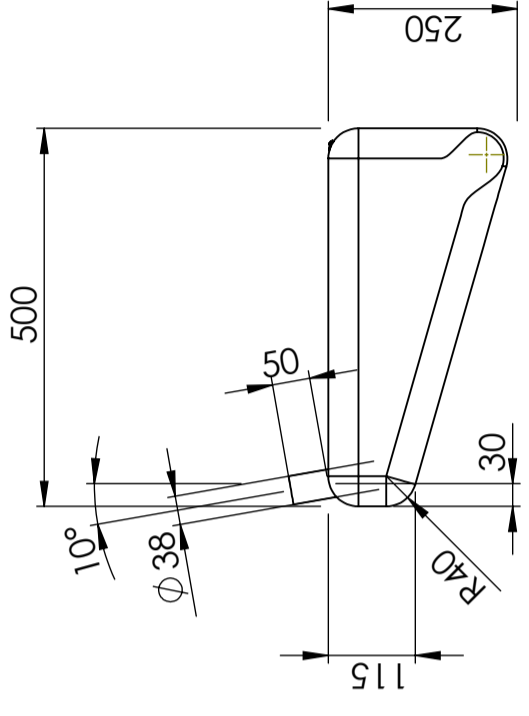

Art.nr: 401961

Specifikationer	
Material	PE
Form	Rektangulär
Typ av lock	150mm O-ringstätad skruvlock
Färg	Naturell
Volym (L)	100
Längd (mm)	1200
Bredd (mm)	500
Höjd (mm)	250
Vikt (kg)	8,5
Tullstatistiskt nummer	3926909790
Återvinning	

Egenskaper

Anpassningsbar

Återvinningsbar

Brett
temperaturspann

Anpassad för
livsmedel

Enkel att
rengöra

Revision	
1	Stos 38 var 50
	2016-11-21
	SE

Generella toleranser om ej annat anges på ritning	Tillåtna avvikelser för längdbasområde. Gäller + 20°C			
General tolerances if not other stated on drawing	Permissible deviations for basic length size range. Be valid + 20°C			
	0-20	>20-75	>75-150	>150-300
	± 0,5 mm	± 1 mm	± 1,5 mm	± 1,3 %
				± 1 %