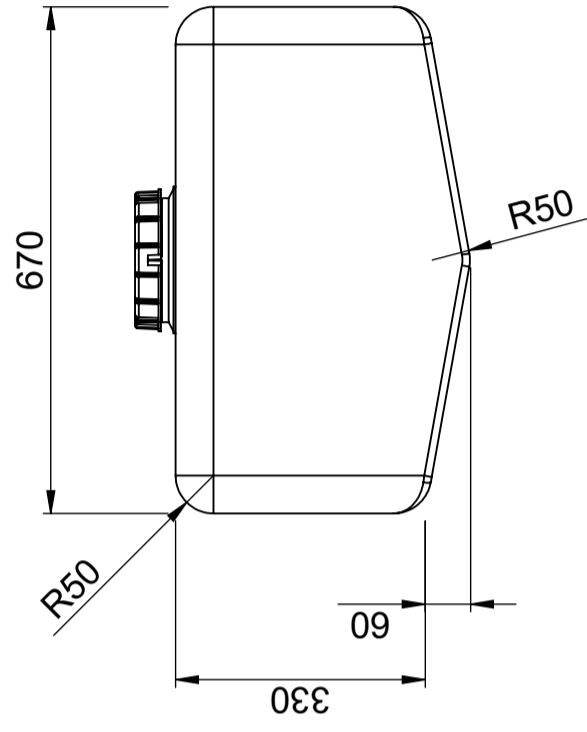

Art.nr: 400611

Specifikationer	
Material	PE
Form	Rektangulär
Typ av lock	150mm O-ringstätad skruvlock
Färg	Naturell
Volym (L)	230
Längd (mm)	1000
Bredd (mm)	670
Höjd (mm)	330
Vikt (kg)	14
Tullstatistiskt nummer	3926909790
Återvinning	

Egenskaper

Anpassningsbar

Återvinningsbar

Brett
temperaturspann

Anpassad för
livsmedel

Enkel att
rengöra

Gänghals för Lock 62607

Generella toleranser om ej annat anges på ritning	Tillåtna avvikelser för längdbasmåttområde			
General tolerances if not other stated on drawing	Permissible deviations for basic length size range			
	0-20	>20-75	>75-150	>150-300
	± 0,5 mm	± 1 mm	± 1,5 mm	± 1,3 %
				>300 ± 1 %