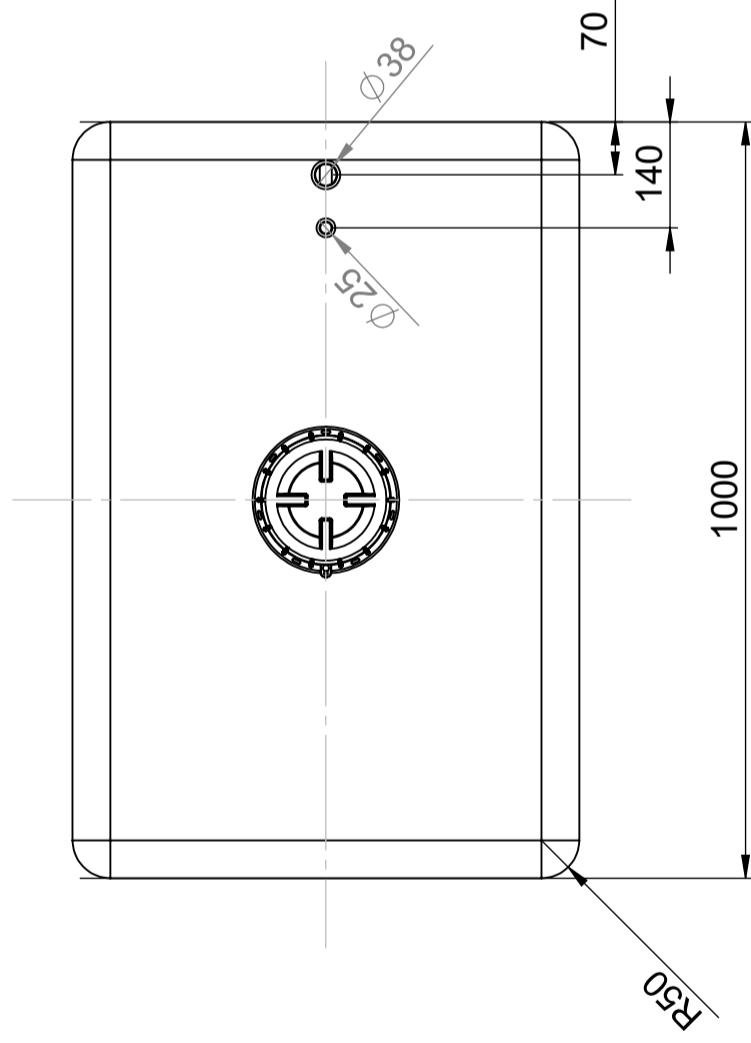

Art.nr: 400611

Specifikationer	
Material	PE
Form	Rektangulär
Typ av lock	150mm O-ringstätad skruvlock
Färg	Naturell
Volym (L)	230
Längd (mm)	1000
Bredd (mm)	670
Höjd (mm)	330
Vikt (kg)	14
Tullstatistiskt nummer	3926909790
Återvinning	

Egenskaper

Anpassningsbar

Återvinningsbar

Brett
temperaturspann

Anpassad för
livsmedel

Enkel att
rengöra

Gänghals för Lock 62607

Generella toleranser om ej annat anges på ritning	Tillåtna avvikelser för längdbasmåttområde			
General tolerances if not other stated on drawing	Permissible deviations for basic length size range			
	0-20	>20-75	>75-150	>150-300
	± 0,5 mm	± 1 mm	± 1,5 mm	± 1,3 %
				>300 ± 1 %